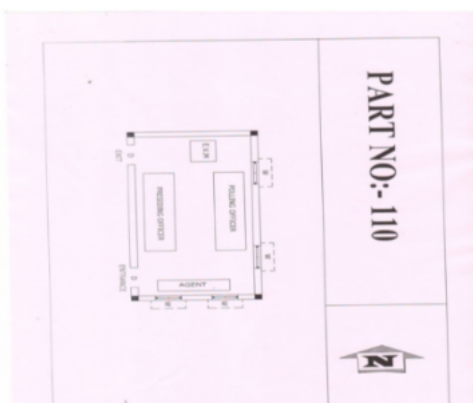

নির্বাচক নিবন্ধন আধিকারিকের স্বাক্ষর

Nazri Naksha

Google Map View

Polling Station Building Front View

Polling Station Front View

Cad View

Key MAP View

1 নাম : আইজদ্দিন সেখ পিতার নাম: আনসার সেখ বাড়ির নং : n0059 বয়স : 41 লিঙ্গ : পুরুষ	HQS2804417 ফটো উপলব্ধ	2 নাম : বরজাহান সেখ পিতার নাম: ফিরোজ সেখ বাড়ির নং : n0059 বয়স : 42 লিঙ্গ : পুরুষ	HQS2355808 ফটো উপলব্ধ	3 নাম : সোহাগি বিবি স্বামীর নাম: ফারাসতুল্লা সেখ বাড়ির নং : n0060 বয়স : 42 লিঙ্গ : মহিলা	HQS2702900 ফটো উপলব্ধ
4 নাম : মুকতুল সেখ পিতার নাম: সামসের সেখ বাড়ির নং : n0060 বয়স : 48 লিঙ্গ : পুরুষ	HQS2355790 ফটো উপলব্ধ	5 নাম : মহিদা বিবি স্বামীর নাম: মানিক সেখ বাড়ির নং : n0061 বয়স : 49 লিঙ্গ : মহিলা	HQS2356079 ফটো উপলব্ধ	6 নাম : সুকাম সেখ পিতার নাম: মানিক সেখ বাড়ির নং : n0061 বয়স : 35 লিঙ্গ : পুরুষ	SAF1423383 ফটো উপলব্ধ
7 নাম : রাসিদা বিবি স্বামীর নাম: সুকাম সেখ বাড়ির নং : n0061 বয়স : 35 লিঙ্গ : মহিলা	SAF1549542 ফটো উপলব্ধ	8 নাম : সুজারদ্দিন সেখ পিতার নাম: মানিক সেখ বাড়ির নং : n0061 বয়স : 33 লিঙ্গ : পুরুষ	SAF1423391 ফটো উপলব্ধ	9 নাম : সেরিনা বিবি স্বামীর নাম: হকমিন সেখ বাড়ির নং : n0105 বয়স : 56 লিঙ্গ : মহিলা	SAF2268241 ফটো উপলব্ধ
10 নাম : মুরসালিম সেখ পিতার নাম: হাফেজ সেখ বাড়ির নং : n0012 বয়স : 60 লিঙ্গ : পুরুষ	SAF2462265 ফটো উপলব্ধ	11 নাম : রাসবা বিবি স্বামীর নাম: মুরসালিম সেখ বাড়ির নং : n0012 বয়স : 51 লিঙ্গ : মহিলা	SAF2462273 ফটো উপলব্ধ	12 নাম : মাসেম সেখ পিতার নাম: হাপেজ সেখ বাড়ির নং : n0012 বয়স : 51 লিঙ্গ : পুরুষ	WB/08/057/252190 ফটো উপলব্ধ
13 নাম : সেবিনা বিবি স্বামীর নাম: জেসেমুদ্দিন সেখ বাড়ির নং : n0012 বয়স : 42 লিঙ্গ : মহিলা	SAF1323716 ফটো উপলব্ধ	14 নাম : মাহাতাব সেখ পিতার নাম: হাফেজ সেখ বাড়ির নং : n0012 বয়স : 38 লিঙ্গ : পুরুষ	HQS2804508 ফটো উপলব্ধ	15 নাম : সাদ্দাম সেখ পিতার নাম: রহমত সেখ বাড়ির নং : n0012 বয়স : 33 লিঙ্গ : পুরুষ	SAF1423250 ফটো উপলব্ধ
16 নাম : এনেজা বিবি স্বামীর নাম: কাজেম সেখ বাড়ির নং : n0005 বয়স : 73 লিঙ্গ : মহিলা	SAF2451649 ফটো উপলব্ধ	17 নাম : সামিরুদ্দিন সেখ পিতার নাম: কাজেম সেখ বাড়ির নং : n0005 বয়স : 66 লিঙ্গ : পুরুষ	HQS2355832 ফটো উপলব্ধ	18 নাম : সাহেবা বিবি স্বামীর নাম: সামিরুদ্দিন সেখ বাড়ির নং : n0005 বয়স : 41 লিঙ্গ : মহিলা	SAF1423128 ফটো উপলব্ধ
19 নাম : আল্লারেখা সেখ পিতার নাম: কাজেম সেখ বাড়ির নং : n0005 বয়স : 53 লিঙ্গ : পুরুষ	WB/08/057/252263 ফটো উপলব্ধ	20 নাম : রেজিনা বিবি স্বামীর নাম: আল্লারেখা সেখ বাড়ির নং : n0005 বয়স : 49 লিঙ্গ : মহিলা	WB/08/057/252264 ফটো উপলব্ধ	21 নাম : মুস্তাফিজুর রহমান পিতার নাম: আমির চাঁদ সেখ বাড়ির নং : n0005 বয়স : 30 লিঙ্গ : পুরুষ	SAF1688423 ফটো উপলব্ধ
22 নাম : শালেহার বিবি স্বামীর নাম: জদ্দিন সেখ বাড়ির নং : n0008 বয়স : 79 লিঙ্গ : মহিলা	SAF2452217 ফটো উপলব্ধ	23 নাম : খাইরুল সেখ পিতার নাম: জদ্দিন সেখ বাড়ির নং : n0008 বয়স : 48 লিঙ্গ : পুরুষ	SAF2452142 ফটো উপলব্ধ	24 নাম : উজির সেখ পিতার নাম: খাইরুল সেখ বাড়ির নং : n0008 বয়স : 31 লিঙ্গ : পুরুষ	SAF1814110 ফটো উপলব্ধ
25 নাম : সফিক সেখ পিতার নাম: জদ্দিন সেখ বাড়ির নং : n0008 বয়স : 41 লিঙ্গ : পুরুষ	SAF1183284 ফটো উপলব্ধ	26 নাম : চামেলী বিবি স্বামীর নাম: সফিক সেখ বাড়ির নং : n0008 বয়স : 42 লিঙ্গ : মহিলা	SAF1183292 ফটো উপলব্ধ	27 নাম : হকমিন সেখ পিতার নাম: খাইরুল সেখ বাড়ির নং : n0105 বয়স : 55 লিঙ্গ : পুরুষ	SAF2268209 ফটো উপলব্ধ
28 নাম : সাজিরুদ্দিন সেখ পিতার নাম: আনসার সেখ বাড়ির নং : n0059 বয়স : 46 লিঙ্গ : পুরুষ	SAF1549211 ফটো উপলব্ধ	29 নাম : নারগিস বিবি স্বামীর নাম: গিয়াসুদ্দিন সেখ বাড়ির নং : n0059 বয়স : 41 লিঙ্গ : মহিলা	HQS2702926 ফটো উপলব্ধ	30 নাম : গিয়াসুদ্দিন সেখ পিতার নাম: আনসার সেখ বাড়ির নং : n0059 বয়স : 49 লিঙ্গ : পুরুষ	WB/08/057/252299 ফটো উপলব্ধ