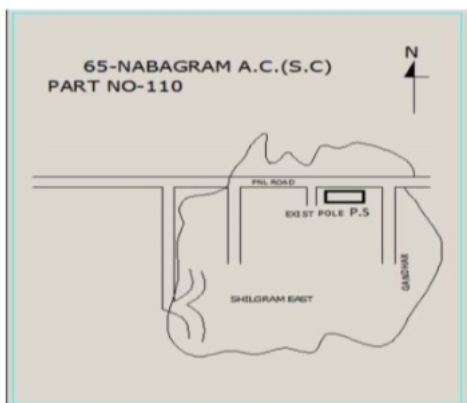

Nazri Naksha