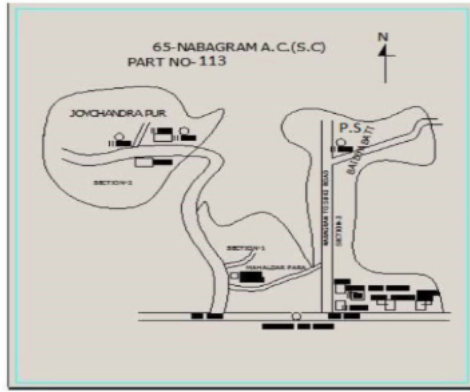

Nazri Naksha