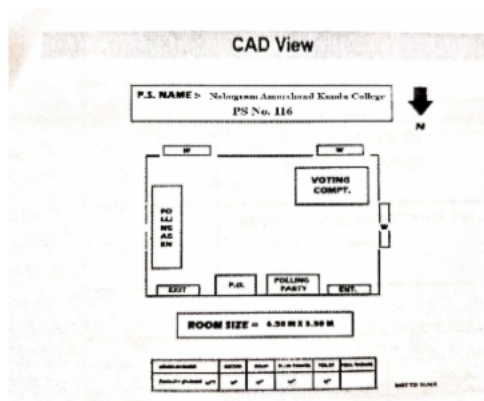

নির্বাচক নিবন্ধন আধিকারিকের স্বাক্ষর

Nazri Naksha

Google Map View

Polling Station Building Front View

Polling Station Front View

Cad View

Key MAP View

1 নাম : অলি জিন্না পিতার নাম: আব্দুস সামাদ বাড়ির নং : n0236 বয়স : 54 লিঙ্গ : পুরুষ	HQS2358240 ফটো উপলব্ধ	2 নাম : হাসনেয়ারা বেগম স্বামীর নাম: আলি জিন্না বাড়ির নং : n0236 বয়স : 48 লিঙ্গ : মহিলা	HQS2358257 ফটো উপলব্ধ	3 নাম : রুমেশা বিবি স্বামীর নাম: রবিউল আলম বাড়ির নং : n0260 বয়স : 52 লিঙ্গ : মহিলা	HQS1690692 ফটো উপলব্ধ
4 নাম : সাবানা আজমী স্বামীর নাম: আব্দুল হাকিম বাড়ির নং : n0262 বয়স : 46 লিঙ্গ : মহিলা	HQS1475730 ফটো উপলব্ধ	5 নাম : সরোমা মিস্ত্রী স্বামীর নাম: বৃন্দাবন মিস্ত্রী বাড়ির নং : 0179 বয়স : 39 লিঙ্গ : মহিলা	HQS2704146 ফটো উপলব্ধ	6 নাম : সৈয়দ হোসেনশাহ পিতার নাম: গোলাম মুর্শেদ বাড়ির নং : n0302 বয়স : 53 লিঙ্গ : পুরুষ	SAF3080736 ফটো উপলব্ধ
7 নাম : ফামিদা নাহিদ স্বামীর নাম: সৈয়দ হোসেনশাহ বাড়ির নং : n0302 বয়স : 36 লিঙ্গ : মহিলা	HQS2805521 ফটো উপলব্ধ	8 নাম : বনানী কর স্বামীর নাম: দেবোপম দত্ত বাড়ির নং : n0302 বয়স : 51 লিঙ্গ : মহিলা	HQS2625556 ফটো উপলব্ধ	9 নাম : মীর আলী হোসেন পিতার নাম: আব্দুল মানিক বাড়ির নং : n0171 বয়স : 39 লিঙ্গ : পুরুষ	HQS2704112 ফটো উপলব্ধ
10 নাম : মীর আমির হোসেন পিতার নাম: মীর আব্দুল মানিক বাড়ির নং : n0171 বয়স : 46 লিঙ্গ : পুরুষ	HQS1683697 ফটো উপলব্ধ	11 নাম : রেবিনা স্বামীর নাম: আঃ মানিক বাড়ির নং : n0171 বয়স : 61 লিঙ্গ : মহিলা	WB/08/057/261504 ফটো উপলব্ধ	12 নাম : মানিক আঃ মীর পিতার নাম: ওলি আহমেদ আঃ মীর বাড়ির নং : n0171 বয়স : 69 লিঙ্গ : পুরুষ	WB/08/057/261503 ফটো উপলব্ধ
13 নাম : মাজেমা বিবি স্বামীর নাম: ওলি মহাম্মদ বাড়ির নং : n0171 বয়স : 86 লিঙ্গ : মহিলা	WB/08/057/261502 ফটো উপলব্ধ	14 নাম : সাবিনা ইয়াসমিন স্বামীর নাম: মেজলুর রহমান বাড়ির নং : n0001 বয়স : 48 লিঙ্গ : মহিলা	HQS1683333 ফটো উপলব্ধ	15 নাম : মেজানুর রহমান পিতার নাম: মঃগোসোলেমান বাড়ির নং : n0001 বয়স : 50 লিঙ্গ : পুরুষ	HQS1579655 ফটো উপলব্ধ
16 নাম : সরিফা বিবি স্বামীর নাম: আঃ বারী বাড়ির নং : n0076 বয়স : 75 লিঙ্গ : মহিলা	WB/08/057/270128 ফটো উপলব্ধ	17 নাম : টুসি প্রামানিক স্বামীর নাম: জীবন প্রামানিক বাড়ির নং : n0061 বয়স : 39 লিঙ্গ : মহিলা	HQS2703981 ফটো উপলব্ধ	18 নাম : রুবি মন্ডল স্বামীর নাম: উত্তম মন্ডল বাড়ির নং : n0016 বয়স : 51 লিঙ্গ : মহিলা	SAF1075019 ফটো উপলব্ধ
19 নাম : উত্তম মণ্ডল পিতার নাম: দেবেন্দ্রনাথ মন্ডল বাড়ির নং : n0016 বয়স : 50 লিঙ্গ : পুরুষ	SAF2301778 ফটো উপলব্ধ	20 নাম : শেফালী বিবি স্বামীর নাম: মুনির হোসেন বাড়ির নং : n0289 বয়স : 55 লিঙ্গ : মহিলা	WB/08/057/270484 ফটো উপলব্ধ	21 নাম : সাইদুল সেখ পিতার নাম: বাসির সেখ বাড়ির নং : n0307 বয়স : 43 লিঙ্গ : পুরুষ	HQS2264000 ফটো উপলব্ধ
22 নাম : মইদুল সেখ পিতার নাম: বাসির সেখ বাড়ির নং : n0309 বয়স : 46 লিঙ্গ : পুরুষ	HQS2362093 ফটো উপলব্ধ	23 নাম : শিশির মিস্ত্রী পিতার নাম: নাডু গোপাল মিস্ত্রী বাড়ির নং : n0179 বয়স : 66 লিঙ্গ : পুরুষ	WB/08/057132146 ফটো উপলব্ধ	24 নাম : অষ্টমী ভাঙ্কর(মিস্ত্রী) স্বামীর নাম: শিশির মিস্ত্রী বাড়ির নং : n0179 বয়স : 51 লিঙ্গ : মহিলা	SAF1280437 ফটো উপলব্ধ
25 নাম : শ্রীকান্ত মিস্ত্রী পিতার নাম: শিশির মিস্ত্রী বাড়ির নং : n0179 বয়স : 31 লিঙ্গ : পুরুষ	SAF1551746 ফটো উপলব্ধ	26 নাম : বৃন্দাবন মিস্ত্রী পিতার নাম: নাডুগোপাল মিস্ত্রী বাড়ির নং : n0179 বয়স : 42 লিঙ্গ : পুরুষ	HQS2359768 ফটো উপলব্ধ	27 নাম : উসম্‌হহার বিবি স্বামীর নাম: বাসির সেখ বাড়ির নং : n0306 বয়স : 58 লিঙ্গ : মহিলা	SAF2297257 ফটো উপলব্ধ
28 নাম : সায়ন মুসতারফি পিতার নাম: আব্দুল হাকিম বাড়ির নং : এন0262 বয়স : 25 লিঙ্গ : পুরুষ	SAF2126977 ফটো উপলব্ধ	29 নাম : আমীর খান পিতার নাম: আয়না হক বাড়ির নং : এন00 বয়স : 46 লিঙ্গ : পুরুষ	HQS2005460 ফটো উপলব্ধ	30 নাম : সোহাগী বিবি স্বামীর নাম: আমীর খান বাড়ির নং : এন00 বয়স : 44 লিঙ্গ : মহিলা	HQS2005452 ফটো উপলব্ধ