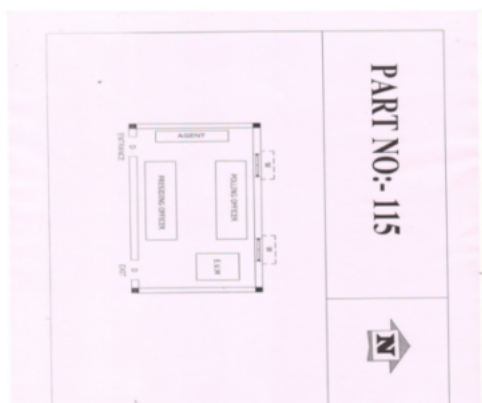

নির্বাচক নিবন্ধন আধিকারিকের স্বাক্ষর

Nazri Naksha

Google Map View

Polling Station Building Front View

Polling Station Front View

Cad View

Key MAP View

1 নাম : আনোয়ারা বেওয়া স্বামীর নাম: গোলাম দস্তগীর বাড়ির নং : n0116 বয়স : 71 লিঙ্গ : মহিলা ফটো উপলব্ধ	WB/08/057/267406	2 নাম : বিউটি হালদার (দাস) স্বামীর নাম: জয়দেব দাস বাড়ির নং : n0072 বয়স : 34 লিঙ্গ : মহিলা ফটো উপলব্ধ	SAF1691765	3 নাম : কুদরত এ খোদা পিতার নাম: মোঃ আজিম সেখ বাড়ির নং : n0033 বয়স : 39 লিঙ্গ : পুরুষ ফটো উপলব্ধ	HQS2626000
4 নাম : পারুল বিবি স্বামীর নাম: আজিম সেখ বাড়ির নং : n0033 বয়স : 60 লিঙ্গ : মহিলা ফটো উপলব্ধ	WB/08/057/267365	5 নাম : জহিরদ্দিন সেখ পিতার নাম: সিরাজুল হক বাড়ির নং : n0090 বয়স : 51 লিঙ্গ : পুরুষ ফটো উপলব্ধ	SAF2308633	6 নাম : জিয়ারুল হক পিতার নাম: সিরাজুল হক বাড়ির নং : n0090 বয়স : 45 লিঙ্গ : পুরুষ ফটো উপলব্ধ	HQS2360485
7 নাম : গুলসেনারা বিবি স্বামীর নাম: রফিকুল আলম চৌধুরী বাড়ির নং : n0090 বয়স : 44 লিঙ্গ : মহিলা ফটো উপলব্ধ	SAF1281864	8 নাম : অশোক স্বর্ণকার স্বামীর নাম: শান্তি স্বর্ণকার বাড়ির নং : n0033 বয়স : 59 লিঙ্গ : মহিলা ফটো উপলব্ধ	WB/08/057/267324	9 নাম : ইসমোতারা বিবি স্বামীর নাম: কুদরত এ খোদা বাড়ির নং : n0033 বয়স : 34 লিঙ্গ : মহিলা ফটো উপলব্ধ	SAF1816107
10 নাম : রানু স্বর্ণকার স্বামীর নাম: গৌতম স্বর্ণকার বাড়ির নং : n0033 বয়স : 46 লিঙ্গ : মহিলা ফটো উপলব্ধ	HQS2361277	11 নাম : হোসেনবানু বিবি স্বামীর নাম: নজরুল সেখ বাড়ির নং : n0069 বয়স : 34 লিঙ্গ : মহিলা ফটো উপলব্ধ	SAF1552223	12 নাম : খোকন সেখ পিতার নাম: হকদার সেখ বাড়ির নং : n0069 বয়স : 46 লিঙ্গ : পুরুষ ফটো উপলব্ধ	HQS2361236
13 নাম : শান্তনা ঘোষ স্বামীর নাম: বলরাম ঘোষ বাড়ির নং : n0047 বয়স : 36 লিঙ্গ : মহিলা ফটো উপলব্ধ	SAF1281880	14 নাম : বলরাম ঘোষ পিতার নাম: সুনীল ঘোষ বাড়ির নং : n0047 বয়স : 38 লিঙ্গ : পুরুষ ফটো উপলব্ধ	SAF1424795	15 নাম : উতপল ঘোষ পিতার নাম: সুনীল ঘোষ বাড়ির নং : n0047 বয়স : 41 লিঙ্গ : পুরুষ ফটো উপলব্ধ	HQS2625663
16 নাম : আনেসুর রহমান পিতার নাম: সিরাজুল হক বাড়ির নং : n0090 বয়স : 48 লিঙ্গ : পুরুষ ফটো উপলব্ধ	HQS1755131	17 নাম : পূর্ণিমা খাতুন পিতার নাম: হায়দার সেখ বাড়ির নং : n0322 বয়স : 37 লিঙ্গ : মহিলা ফটো উপলব্ধ	SAF1991256	18 নাম : সোমা বিবি স্বামীর নাম: আজহারউদ্দিন সেখ বাড়ির নং : n0321 বয়স : 37 লিঙ্গ : মহিলা ফটো উপলব্ধ	SAF1991249
19 নাম : পম্পা মন্ডল (ঘোষ) স্বামীর নাম: বিমান জ্যোতি ঘোষ বাড়ির নং : n0373 বয়স : 38 লিঙ্গ : মহিলা ফটো উপলব্ধ	SAF0266965	20 নাম : গোলাম মৃত্তুর্জা পিতার নাম: গোলাম দস্তগীর বাড়ির নং : n0116 বয়স : 42 লিঙ্গ : পুরুষ ফটো উপলব্ধ	HQS2360527	21 নাম : মোঃ শাহাবুদ্দিন পিতার নাম: মোঃ কাদের আলি বাড়ির নং : n0138 বয়স : 46 লিঙ্গ : পুরুষ ফটো উপলব্ধ	SAF2306264
22 নাম : সীনা বিবি স্বামীর নাম: নজরুল ইসলাম বাড়ির নং : n0012 বয়স : 56 লিঙ্গ : মহিলা ফটো উপলব্ধ	WB/08/057/267007	23 নাম : ধৃতি পান্ডে পিতার নাম: বরেন্দ্র কুমার পান্ডে বাড়ির নং : n0169 বয়স : 37 লিঙ্গ : মহিলা ফটো উপলব্ধ	SAF1075225	24 নাম : বরদা চরন রায় চৌধুরী পিতার নাম: নরেন্দ্র নাথ রায় চৌধুরী বাড়ির নং : n0149 বয়স : 75 লিঙ্গ : পুরুষ ফটো উপলব্ধ	HQS1722651
25 নাম : বুলবুল বড়ুয়া স্বামীর নাম: দীপঙ্কর বড়ুয়া বাড়ির নং : n0148 বয়স : 58 লিঙ্গ : মহিলা ফটো উপলব্ধ	SAF0474973	26 নাম : আফলাতুন নেসা স্বামীর নাম: ইমতিয়াজউদ্দিন বাড়ির নং : n0135 বয়স : 43 লিঙ্গ : মহিলা ফটো উপলব্ধ	HQS2805919	27 নাম : ইমতিয়াজউদ্দিন পিতার নাম: মোঃ কাদের আলি বাড়ির নং : n0135 বয়স : 50 লিঙ্গ : পুরুষ ফটো উপলব্ধ	SAF2306249
28 নাম : গোলাম মুস্তাক পিতার নাম: গোলাম দোস্তগীর বাড়ির নং : n0116 বয়স : 36 লিঙ্গ : পুরুষ ফটো উপলব্ধ	SAF1552280	29 নাম : সৈয়দা সামিমা বেগম স্বামীর নাম: সৈয়দ গোলাম মেহেবুব বাড়ির নং : n0068 বয়স : 41 লিঙ্গ : মহিলা ফটো উপলব্ধ	SAF1691815	30 নাম : সৈয়দা আয়েসা সুলতানা পিতার নাম: সৈয়দ আবুল বাসার বাড়ির নং : n0068 বয়স : 37 লিঙ্গ : মহিলা ফটো উপলব্ধ	HQS2805745