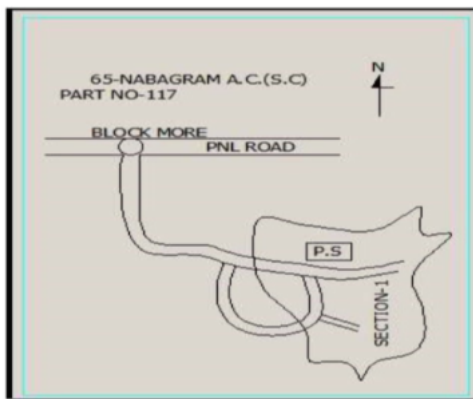

Nazri Naksha