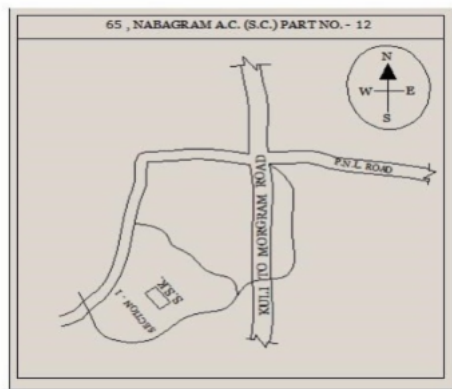

Nazri Naksha