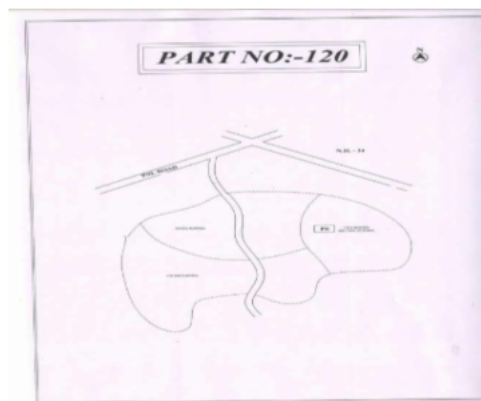

নির্বাচক নিবন্ধন আধিকারিকের স্বাক্ষর

Nazri Naksha

Google Map View

Polling Station Building Front View

Polling Station Front View

Cad View

Key MAP View

1 নাম : রণজয় মন্ডল পিতার নাম: হররাম মণ্ডল বাড়ির নং : n0028 বয়স : 72 লিঙ্গ : পুরুষ	SAF2794220 ফটো উপলব্ধ	2 নাম : যুথিকা মন্ডল স্বামীর নাম: রনজয় মণ্ডল বাড়ির নং : n0028 বয়স : 71 লিঙ্গ : মহিলা	SAF2794238 ফটো উপলব্ধ	3 নাম : বৈদ্যনাথ মন্ডল পিতার নাম: হররাম মন্ডল বাড়ির নং : n0028 বয়স : 64 লিঙ্গ : পুরুষ	SAF2291607 ফটো উপলব্ধ
4 নাম : সেবিকা মন্ডল স্বামীর নাম: বৈদ্যনাথ মন্ডল বৈদ্যনাথ মন্ডল বাড়ির নং : n0028 বয়স : 60 লিঙ্গ : মহিলা	SAF2291722 ফটো উপলব্ধ	5 নাম : বিষ্ণু মন্ডল পিতার নাম: বৈদ্যনাথ মন্ডল বাড়ির নং : n0028 বয়স : 37 লিঙ্গ : পুরুষ	HQS2704971 ফটো উপলব্ধ	6 নাম : সঞ্জয় মণ্ডল পিতার নাম: হররাম মণ্ডল বাড়ির নং : n0028 বয়স : 61 লিঙ্গ : পুরুষ	SAF3083979 ফটো উপলব্ধ
7 নাম : সুজাতা মন্ডল স্বামীর নাম: সঞ্জয় মন্ডল বাড়ির নং : n0028 বয়স : 56 লিঙ্গ : মহিলা	HQS1758937 ফটো উপলব্ধ	8 নাম : সনাতী বেসরা স্বামীর নাম: মতি বেসরা বাড়ির নং : n0028 বয়স : 47 লিঙ্গ : মহিলা	SAF1693621 ফটো উপলব্ধ	9 নাম : সনাতন বেসরা পিতার নাম: মতি বেসরা বাড়ির নং : n0028 বয়স : 34 লিঙ্গ : পুরুষ	SAF1693639 ফটো উপলব্ধ
10 নাম : সন্তু কুমার মণ্ডল পিতার নাম: রণজয় মণ্ডল বাড়ির নং : n0028 বয়স : 44 লিঙ্গ : পুরুষ	HQS2093839 ফটো উপলব্ধ	11 নাম : বুমা মন্ডল স্বামীর নাম: সন্তু কুমার মন্ডল বাড়ির নং : n0028 বয়স : 40 লিঙ্গ : মহিলা	SAF1326867 ফটো উপলব্ধ	12 নাম : যোনাতন বেসরা পিতার নাম: মতি বেসরা বাড়ির নং : n0028 বয়স : 35 লিঙ্গ : পুরুষ	SAF1693647 ফটো উপলব্ধ
13 নাম : নমিতা বেসরা স্বামীর নাম: সনাতন বেসরা বাড়ির নং : n0028 বয়স : 36 লিঙ্গ : মহিলা	SAF1908433 ফটো উপলব্ধ	14 নাম : দেবী মুর্মু পিতার নাম: সন্তোষ হেমরম বাড়ির নং : এন00 বয়স : 35 লিঙ্গ : মহিলা	SAF1078294 ফটো উপলব্ধ	15 নাম : মতি বেসরা পিতার নাম: বৈদ্যনাথ বেসরা বাড়ির নং : n0028 বয়স : 68 লিঙ্গ : পুরুষ	SAF1554724 ফটো উপলব্ধ
16 নাম : পার্থ মণ্ডল পিতার নাম: মৃত্যুঞ্জয় মণ্ডল বাড়ির নং : n0028 বয়স : 41 লিঙ্গ : পুরুষ	HQS2364792 ফটো উপলব্ধ	17 নাম : প্রভাতী মণ্ডল স্বামীর নাম: মৃত্যুঞ্জয় মন্ডল বাড়ির নং : n0028 বয়স : 68 লিঙ্গ : মহিলা	SAF2951234 ফটো উপলব্ধ	18 নাম : ইতিকা মণ্ডল স্বামীর নাম: জগন্নাথ মণ্ডল বাড়ির নং : n0028 বয়স : 61 লিঙ্গ : মহিলা	SAF2950707 ফটো উপলব্ধ
19 নাম : মানসী প্রধান পিতার নাম: সমীর কুমার প্রধান বাড়ির নং : এন0230 বয়স : 21 লিঙ্গ : মহিলা	SAF2898104 ফটো উপলব্ধ	20 নাম : উর্মি মন্ডল পিতার নাম: উত্তম মন্ডল বাড়ির নং : এন0230 বয়স : 22 লিঙ্গ : মহিলা	SAF2844983 ফটো উপলব্ধ	21 নাম : ভুটেন কর্মকার পিতার নাম: সোনারাম কর্মকার বাড়ির নং : n0230 বয়স : 55 লিঙ্গ : পুরুষ	WB/08/057/276004 ফটো উপলব্ধ
22 নাম : সমীর কুমার প্রধান পিতার নাম: মটর প্রধান বাড়ির নং : n0230 বয়স : 53 লিঙ্গ : পুরুষ	HQS1580414 ফটো উপলব্ধ	23 নাম : সুচিত্রা দাস (প্রধান) স্বামীর নাম: সমীর কুমার প্রধান বাড়ির নং : n0230 বয়স : 45 লিঙ্গ : মহিলা	HQS1580513 ফটো উপলব্ধ	24 নাম : মঙ্গলী পাল স্বামীর নাম: দিপেন পাল বাড়ির নং : n0230 বয়স : 49 লিঙ্গ : মহিলা	WB/08/057/276106 ফটো উপলব্ধ
25 নাম : সুরমা মন্ডল স্বামীর নাম: উত্তম মণ্ডল বাড়ির নং : n0230 বয়স : 43 লিঙ্গ : মহিলা	SAF1190511 ফটো উপলব্ধ	26 নাম : শিখা রানী মন্ডল স্বামীর নাম: সুরত মন্ডল বাড়ির নং : n0230 বয়স : 39 লিঙ্গ : মহিলা	HQS2555217 ফটো উপলব্ধ	27 নাম : মোহন কর্মকার পিতার নাম: ভুটেন কর্মকার বাড়ির নং : n0258 বয়স : 27 লিঙ্গ : পুরুষ	SAF1992049 ফটো উপলব্ধ
28 নাম : সাবিত্রী কর্মকার স্বামীর নাম: নন্দলাল কর্মকার বাড়ির নং : n0089 বয়স : 56 লিঙ্গ : মহিলা	WB/08/057/276002 ফটো উপলব্ধ	29 নাম : জ্যোৎস্না কর্মকার স্বামীর নাম: সুশান্ত কর্মকার বাড়ির নং : n0089 বয়স : 30 লিঙ্গ : মহিলা	SAF1693555 ফটো উপলব্ধ	30 নাম : মনোজ কর্মকার পিতার নাম: ভুটেন কর্মকার বাড়ির নং : n0089 বয়স : 30 লিঙ্গ : পুরুষ	SAF1817063 ফটো উপলব্ধ