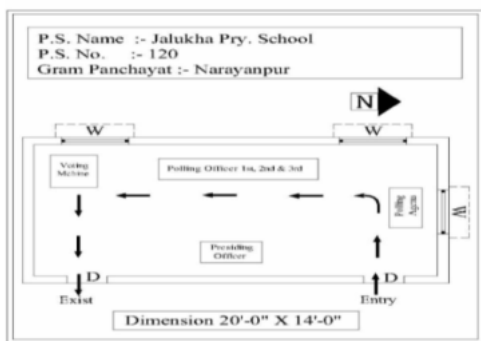

নির্বাচক নিবন্ধন আধিকারিকের স্বাক্ষর

Nazri Naksha

Google Map View

Polling Station Building Front View

Polling Station Front View

Cad View

Key MAP View

1 নাম : রণজয় মন্ডল পিতার নাম: হররাম মণ্ডল বাড়ির নং : n0028 বয়স : 72 লিঙ্গ : পুরুষ	SAF2794220 ফটো উপলব্ধ	2 নাম : যুথিকা মন্ডল স্বামীর নাম: রনজয় মণ্ডল বাড়ির নং : n0028 বয়স : 71 লিঙ্গ : মহিলা	SAF2794238 ফটো উপলব্ধ	3 নাম : বৈদ্যনাথ মন্ডল পিতার নাম: হররাম মন্ডল বাড়ির নং : n0028 বয়স : 64 লিঙ্গ : পুরুষ	SAF2291607 ফটো উপলব্ধ
4 নাম : সেবিকা মন্ডল স্বামীর নাম: বৈদ্যনাথ মন্ডল বৈদ্যনাথ মন্ডল বাড়ির নং : n0028 বয়স : 60 লিঙ্গ : মহিলা	SAF2291722 ফটো উপলব্ধ	5 নাম : বিষ্ণু মন্ডল পিতার নাম: বৈদ্যনাথ মন্ডল বাড়ির নং : n0028 বয়স : 37 লিঙ্গ : পুরুষ	HQS2704971 ফটো উপলব্ধ	6 নাম : সঞ্জয় মণ্ডল পিতার নাম: হররাম মণ্ডল বাড়ির নং : n0028 বয়স : 61 লিঙ্গ : পুরুষ	SAF3083979 ফটো উপলব্ধ
7 নাম : সুজাতা মন্ডল স্বামীর নাম: সঞ্জয় মন্ডল বাড়ির নং : n0028 বয়স : 56 লিঙ্গ : মহিলা	HQS1758937 ফটো উপলব্ধ	8 নাম : সনাতী বেসরা স্বামীর নাম: মতি বেসরা বাড়ির নং : n0028 বয়স : 47 লিঙ্গ : মহিলা	SAF1693621 ফটো উপলব্ধ	9 নাম : সনাতন বেসরা পিতার নাম: মতি বেসরা বাড়ির নং : n0028 বয়স : 34 লিঙ্গ : পুরুষ	SAF1693639 ফটো উপলব্ধ
10 নাম : সন্তু কুমার মণ্ডল পিতার নাম: রণজয় মণ্ডল বাড়ির নং : n0028 বয়স : 44 লিঙ্গ : পুরুষ	HQS2093839 ফটো উপলব্ধ	11 নাম : বুমা মন্ডল স্বামীর নাম: সন্তু কুমার মন্ডল বাড়ির নং : n0028 বয়স : 40 লিঙ্গ : মহিলা	SAF1326867 ফটো উপলব্ধ	12 নাম : যোনাতন বেসরা পিতার নাম: মতি বেসরা বাড়ির নং : n0028 বয়স : 35 লিঙ্গ : পুরুষ	SAF1693647 ফটো উপলব্ধ
13 নাম : নমিতা বেসরা স্বামীর নাম: সনাতন বেসরা বাড়ির নং : n0028 বয়স : 36 লিঙ্গ : মহিলা	SAF1908433 ফটো উপলব্ধ	14 নাম : দেবী মুর্মু পিতার নাম: সন্তোষ হেমরম বাড়ির নং : এন00 বয়স : 35 লিঙ্গ : মহিলা	SAF1078294 ফটো উপলব্ধ	15 নাম : মতি বেসরা পিতার নাম: বৈদ্যনাথ বেসরা বাড়ির নং : n0028 বয়স : 68 লিঙ্গ : পুরুষ	SAF1554724 ফটো উপলব্ধ
16 নাম : পার্থ মণ্ডল পিতার নাম: মৃত্যুঞ্জয় মণ্ডল বাড়ির নং : n0028 বয়স : 41 লিঙ্গ : পুরুষ	HQS2364792 ফটো উপলব্ধ	17 নাম : প্রভাতী মণ্ডল স্বামীর নাম: মৃত্যুঞ্জয় মন্ডল বাড়ির নং : n0028 বয়স : 68 লিঙ্গ : মহিলা	SAF2951234 ফটো উপলব্ধ	18 নাম : ইতিকা মণ্ডল স্বামীর নাম: জগন্নাথ মণ্ডল বাড়ির নং : n0028 বয়স : 61 লিঙ্গ : মহিলা	SAF2950707 ফটো উপলব্ধ
19 নাম : মানসী প্রধান পিতার নাম: সমীর কুমার প্রধান বাড়ির নং : এন0230 বয়স : 21 লিঙ্গ : মহিলা	SAF2898104 ফটো উপলব্ধ	20 নাম : উর্মি মন্ডল পিতার নাম: উত্তম মন্ডল বাড়ির নং : এন0230 বয়স : 22 লিঙ্গ : মহিলা	SAF2844983 ফটো উপলব্ধ	21 নাম : ভুটেন কর্মকার পিতার নাম: সোনারাম কর্মকার বাড়ির নং : n0230 বয়স : 55 লিঙ্গ : পুরুষ	WB/08/057/276004 ফটো উপলব্ধ
22 নাম : সমীর কুমার প্রধান পিতার নাম: মটর প্রধান বাড়ির নং : n0230 বয়স : 53 লিঙ্গ : পুরুষ	HQS1580414 ফটো উপলব্ধ	23 নাম : সুচিত্রা দাস (প্রধান) স্বামীর নাম: সমীর কুমার প্রধান বাড়ির নং : n0230 বয়স : 45 লিঙ্গ : মহিলা	HQS1580513 ফটো উপলব্ধ	24 নাম : মঙ্গলী পাল স্বামীর নাম: দিপেন পাল বাড়ির নং : n0230 বয়স : 49 লিঙ্গ : মহিলা	WB/08/057/276106 ফটো উপলব্ধ
25 নাম : সুরমা মন্ডল স্বামীর নাম: উত্তম মণ্ডল বাড়ির নং : n0230 বয়স : 43 লিঙ্গ : মহিলা	SAF1190511 ফটো উপলব্ধ	26 নাম : শিখা রানী মন্ডল স্বামীর নাম: সুরত মন্ডল বাড়ির নং : n0230 বয়স : 39 লিঙ্গ : মহিলা	HQS2555217 ফটো উপলব্ধ	27 নাম : মোহন কর্মকার পিতার নাম: ভুটেন কর্মকার বাড়ির নং : n0258 বয়স : 27 লিঙ্গ : পুরুষ	SAF1992049 ফটো উপলব্ধ
28 নাম : সাবিত্রী কর্মকার স্বামীর নাম: নন্দলাল কর্মকার বাড়ির নং : n0089 বয়স : 56 লিঙ্গ : মহিলা	WB/08/057/276002 ফটো উপলব্ধ	29 নাম : জ্যোৎস্না কর্মকার স্বামীর নাম: সুশান্ত কর্মকার বাড়ির নং : n0089 বয়স : 30 লিঙ্গ : মহিলা	SAF1693555 ফটো উপলব্ধ	30 নাম : মনোজ কর্মকার পিতার নাম: ভুটেন কর্মকার বাড়ির নং : n0089 বয়স : 30 লিঙ্গ : পুরুষ	SAF1817063 ফটো উপলব্ধ