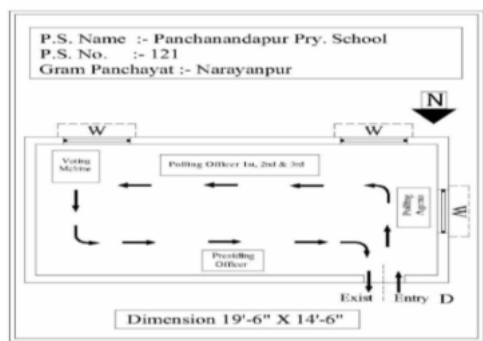

নির্বাচক নিবন্ধন আধিকারিকের স্বাক্ষর

Nazri Naksha

Google Map View

Polling Station Building Front View

Polling Station Front View

Cad View

Key MAP View

1 নাম : রুবি কিঙ্ক স্বামীর নাম: অনিল বেসরা বাড়ির নং : এন0098 বয়স : 26 লিঙ্গ : মহিলা	SAF2759637 ফটো উপলব্ধ	2 নাম : সুসমা কোনাই স্বামীর নাম: সাহেব মন্ডল বাড়ির নং : 0024 বয়স : 26 লিঙ্গ : মহিলা	SAF2037612 ফটো উপলব্ধ	3 নাম : শেখর ঘোষ পিতার নাম: নবকুমার ঘোষ বাড়ির নং : এন0061 বয়স : 23 লিঙ্গ : পুরুষ	SAF2759629 ফটো উপলব্ধ
4 নাম : কার্তিক ঘোষ পিতার নাম: উত্তম ঘোষ বাড়ির নং : n0054 বয়স : 24 লিঙ্গ : পুরুষ	SAF2568004 ফটো উপলব্ধ	5 নাম : ঈশ্বর ঘোষ পিতার নাম: সঞ্জয় ঘোষ বাড়ির নং : n0077 বয়স : 24 লিঙ্গ : পুরুষ	SAF2568111 ফটো উপলব্ধ	6 নাম : রিয়া ঘোষ স্বামীর নাম: সমীর ঘোষ বাড়ির নং : 0066 বয়স : 26 লিঙ্গ : মহিলা	SAF2037570 ফটো উপলব্ধ
7 নাম : রঞ্জিত ঘোষ পিতার নাম: বিকাশ ঘোষ বাড়ির নং : 69 বয়স : 26 লিঙ্গ : পুরুষ	SAF2037786 ফটো উপলব্ধ	8 নাম : কৌশিক ঘোষ পিতার নাম: শ্রীকৃষ্ণ ঘোষ বাড়ির নং : 71 বয়স : 26 লিঙ্গ : পুরুষ	SAF2037760 ফটো উপলব্ধ	9 নাম : নয়ন ঘোষ পিতার নাম: নুপেন ঘোষ বাড়ির নং : n0073 বয়স : 24 লিঙ্গ : পুরুষ	SAF2568145 ফটো উপলব্ধ
10 নাম : দিশা ঘোষ পিতার নাম: কল্যান বন্ধু ঘোষ বাড়ির নং : এন0078 বয়স : 22 লিঙ্গ : মহিলা	SAF2842912 ফটো উপলব্ধ	11 নাম : পিঙ্কি চৌধুরী স্বামীর নাম: অজয় মণ্ডল বাড়ির নং : n0208 বয়স : 28 লিঙ্গ : মহিলা	SAF2097871 ফটো উপলব্ধ	12 নাম : সম্রাট প্রধান পিতার নাম: উত্তম প্রধান বাড়ির নং : n0051 বয়স : 24 লিঙ্গ : পুরুষ	SAF2568368 ফটো উপলব্ধ
13 নাম : আশিষ প্রধান পিতার নাম: রতন প্রধান বাড়ির নং : 49 বয়স : 26 লিঙ্গ : পুরুষ	SAF2037794 ফটো উপলব্ধ	14 নাম : লিলি মাল প্রধান স্বামীর নাম: কাজল প্রধান বাড়ির নং : 52 বয়স : 28 লিঙ্গ : মহিলা	SAF2037604 ফটো উপলব্ধ	15 নাম : রুদ্রনাথ প্রধান পিতার নাম: মাধব প্রধান বাড়ির নং : n0053 বয়স : 24 লিঙ্গ : পুরুষ	SAF2568046 ফটো উপলব্ধ
16 নাম : বুল্টি প্রধান স্বামীর নাম: নির্মল কুমার প্রধান বাড়ির নং : 52 বয়স : 31 লিঙ্গ : মহিলা	SAF2037638 ফটো উপলব্ধ	17 নাম : চামেলি মাল প্রধান স্বামীর নাম: বালক প্রধান বাড়ির নং : n0162 বয়স : 24 লিঙ্গ : মহিলা	SAF2568491 ফটো উপলব্ধ	18 নাম : রিয়া প্রধান পিতার নাম: রতন প্রধান বাড়ির নং : n0049 বয়স : 24 লিঙ্গ : মহিলা	SAF2568020 ফটো উপলব্ধ
19 নাম : আদুরা বিবি স্বামীর নাম: আনারকল সেখ বাড়ির নং : 0045 বয়স : 29 লিঙ্গ : মহিলা	SAF2037562 ফটো উপলব্ধ	20 নাম : আনারকলি বেগম পিতার নাম: ইলিয়াস হোসেন বাড়ির নং : n0002 বয়স : 24 লিঙ্গ : মহিলা	SAF2759512 ফটো উপলব্ধ	21 নাম : অঞ্জলি সরেন পিতার নাম: বাবুলাল সরেন বাড়ির নং : N0002 বয়স : 31 লিঙ্গ : মহিলা	SAF2568442 ফটো উপলব্ধ
22 নাম : ইলিয়াস হোসেন পিতার নাম: ইমদাদ হোসেন বাড়ির নং : গৌরাঙ্গডাঙ্গা বয়স : 48 লিঙ্গ : পুরুষ	HQS1581545 ফটো উপলব্ধ	23 নাম : নাজমা বেগম স্বামীর নাম: সামাউন হোসেন বাড়ির নং : n0002 বয়স : 40 লিঙ্গ : মহিলা	HQS2365062 ফটো উপলব্ধ	24 নাম : হাসনেবানু বেগম স্বামীর নাম: ইলিয়াস হোসেন বাড়ির নং : n0002 বয়স : 43 লিঙ্গ : মহিলা	HQS2094027 ফটো উপলব্ধ
25 নাম : সামাউন হোসেন পিতার নাম: ইমদাদ হোসেন বাড়ির নং : n0002 বয়স : 43 লিঙ্গ : পুরুষ	HQS1581560 ফটো উপলব্ধ	26 নাম : রওশেনারা বেগম স্বামীর নাম: ইমদাদ হোসেন বাড়ির নং : n0002 বয়স : 66 লিঙ্গ : মহিলা	SAF2290807 ফটো উপলব্ধ	27 নাম : আলেয়া সরকার পিতার নাম: ইলিয়াস হোসেন বাড়ির নং : এন0002 বয়স : 20 লিঙ্গ : মহিলা	SAF2975738 ফটো উপলব্ধ
28 নাম : জুনােস বেশরা পিতার নাম: নিকোলাস বেশরা বাড়ির নং : এন0098 বয়স : 24 লিঙ্গ : পুরুষ	SAF2844736 ফটো উপলব্ধ	29 নাম : শিশিলিয়া বেসরা স্বামীর নাম: ডমিনিক বেসরা বাড়ির নং : 0068 বয়স : 38 লিঙ্গ : মহিলা	SAF2037588 ফটো উপলব্ধ	30 নাম : মল্লিকা বেসরা স্বামীর নাম: লিকোলাস টুডু বাড়ির নং : n0188 বয়স : 50 লিঙ্গ : মহিলা	SAF2037653 ফটো উপলব্ধ