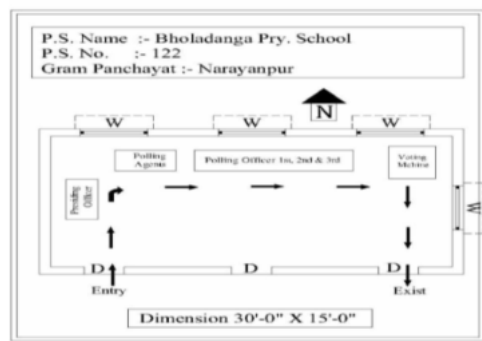

নির্বাচক নিবন্ধন আধিকারিকের স্বাক্ষর

Nazri Naksha

Google Map View

Polling Station Building Front View

Polling Station Front View

Cad View

Key MAP View

1 নাম : চায়না ঘোষ স্বামীর নাম: সুজয় ঘোষ বাড়ির নং : n0051 বয়স : 49 লিঙ্গ : মহিলা	WB/08/057/279116	ফটো উপলব্ধ	2 নাম : বণেশ্বর ঘোষ পিতার নাম: সুজয় ঘোষ বাড়ির নং : n0051 বয়স : 30 লিঙ্গ : পুরুষ	SAF1694272	ফটো উপলব্ধ	3 নাম : পরেশ ঘোষ পিতার নাম: শংকর ঘোষ বাড়ির নং : n0051 বয়স : 43 লিঙ্গ : পুরুষ	HQS2705291	ফটো উপলব্ধ
4 নাম : টুম্পা ঘোষ স্বামীর নাম: মৃত্যঞ্জয় ঘোষ বাড়ির নং : n0051 বয়স : 38 লিঙ্গ : মহিলা	HQS2705309	ফটো উপলব্ধ	5 নাম : আনন্দ ঘোষ পিতার নাম: শান্তি ঘোষ বাড়ির নং : n0052 বয়স : 59 লিঙ্গ : পুরুষ	SAF2288140	ফটো উপলব্ধ	6 নাম : বনশ্রী ঘোষ স্বামীর নাম: আনন্দ ঘোষ বাড়ির নং : n0052 বয়স : 44 লিঙ্গ : মহিলা	HQS2365658	ফটো উপলব্ধ
7 নাম : শিখা ঘোষ স্বামীর নাম: গৌতম ঘোষ বাড়ির নং : n0052 বয়স : 32 লিঙ্গ : মহিলা	SAF1555309	ফটো উপলব্ধ	8 নাম : কাকুলী ঘোষ স্বামীর নাম: বাসুদাস ঘোষ বাড়ির নং : n0052 বয়স : 43 লিঙ্গ : মহিলা	HQS2264612	ফটো উপলব্ধ	9 নাম : রাম হেমব্রম পিতার নাম: উদয় হেমব্রম বাড়ির নং : n0052 বয়স : 37 লিঙ্গ : পুরুষ	HQS2807188	ফটো উপলব্ধ
10 নাম : ধানু ঘোষ পিতার নাম: সুকুমার ঘোষ বাড়ির নং : n0053 বয়স : 51 লিঙ্গ : পুরুষ	WB/08/057/279107	ফটো উপলব্ধ	11 নাম : শীতল ঘোষ পিতার নাম: অবনী ঘোষ বাড়ির নং : n0055 বয়স : 59 লিঙ্গ : পুরুষ	WB/08/057/279136	ফটো উপলব্ধ	12 নাম : বিথিকা ঘোষ স্বামীর নাম: শীতল ঘোষ বাড়ির নং : n0055 বয়স : 55 লিঙ্গ : মহিলা	WB/08/057/279137	ফটো উপলব্ধ
13 নাম : বসুদাম ঘোষ পিতার নাম: শ্রীশঙ্করনাথ ঘোষ বাড়ির নং : n0062 বয়স : 50 লিঙ্গ : পুরুষ	WB/08/057/279756	ফটো উপলব্ধ	14 নাম : সুদাম ঘোষ পিতার নাম: শম্ভু ঘোষ বাড়ির নং : n0062 বয়স : 50 লিঙ্গ : পুরুষ	WB/08/057/279053	ফটো উপলব্ধ	15 নাম : স্নেহলতা ঘোষ স্বামীর নাম: সুদাম ঘোষ বাড়ির নং : n0062 বয়স : 47 লিঙ্গ : মহিলা	HQS1758754	ফটো উপলব্ধ
16 নাম : সঙ্গীতা ঘোষ পিতার নাম: সুদাম ঘোষ বাড়ির নং : n0062 বয়স : 29 লিঙ্গ : মহিলা	SAF1817550	ফটো উপলব্ধ	17 নাম : শুক্লা ঘোষ স্বামীর নাম: সুপ্রিয় ঘোষ বাড়ির নং : n0137 বয়স : 31 লিঙ্গ : মহিলা	SAF1527365	ফটো উপলব্ধ	18 নাম : আনন্দ ঘোষ পিতার নাম: যামিনী ঘোষ বাড়ির নং : n0006 বয়স : 56 লিঙ্গ : পুরুষ	WB/08/057/279098	ফটো উপলব্ধ
19 নাম : তপতী ঘোষ স্বামীর নাম: আনন্দ ঘোষ বাড়ির নং : n0006 বয়স : 51 লিঙ্গ : মহিলা	WB/08/057/279099	ফটো উপলব্ধ	20 নাম : দীপু ঘোষ পিতার নাম: আনন্দ ঘোষ বাড়ির নং : n0006 বয়স : 31 লিঙ্গ : পুরুষ	SAF1555218	ফটো উপলব্ধ	21 নাম : পল্লী ঘোষ পিতার নাম: যামিনী ঘোষ বাড়ির নং : n0006 বয়স : 49 লিঙ্গ : পুরুষ	WB/08/057/279100	ফটো উপলব্ধ
22 নাম : রূপালী ঘোষ স্বামীর নাম: পল্লী ঘোষ বাড়ির নং : n0006 বয়স : 43 লিঙ্গ : মহিলা	HQS2705317	ফটো উপলব্ধ	23 নাম : হররানী ঘোষ স্বামীর নাম: বাদল ঘোষ বাড়ির নং : n0007 বয়স : 57 লিঙ্গ : মহিলা	WB/08/057/279020	ফটো উপলব্ধ	24 নাম : টুম্পা ঘোষ পিতার নাম: বাদল ঘোষ বাড়ির নং : n0007 বয়স : 35 লিঙ্গ : মহিলা	SAF1555291	ফটো উপলব্ধ
25 নাম : টুনটুনি ঘোষ স্বামীর নাম: তপন ঘোষ বাড়ির নং : n0008 বয়স : 55 লিঙ্গ : মহিলা	WB/08/057/279022	ফটো উপলব্ধ	26 নাম : বীরেন ঘোষ পিতার নাম: তিনকড়ি ঘোষ বাড়ির নং : n0009 বয়স : 71 লিঙ্গ : পুরুষ	WB/08/057/279023	ফটো উপলব্ধ	27 নাম : বাসন্তী ঘোষ স্বামীর নাম: বীরেন ঘোষ বাড়ির নং : n0009 বয়স : 67 লিঙ্গ : মহিলা	WB/08/057/279024	ফটো উপলব্ধ
28 নাম : রণজিত ঘোষ পিতার নাম: কানাই ঘোষ বাড়ির নং : n0012 বয়স : 66 লিঙ্গ : পুরুষ	WB/08/057/279017	ফটো উপলব্ধ	29 নাম : শান্তনা ঘোষ স্বামীর নাম: রনজিত ঘোষ বাড়ির নং : n0012 বয়স : 53 লিঙ্গ : মহিলা	WB/08/057/279018	ফটো উপলব্ধ	30 নাম : রামকৃষ্ণ ঘোষ পিতার নাম: রনজিত ঘোষ বাড়ির নং : n0012 বয়স : 34 লিঙ্গ : পুরুষ	SAF1191410	ফটো উপলব্ধ