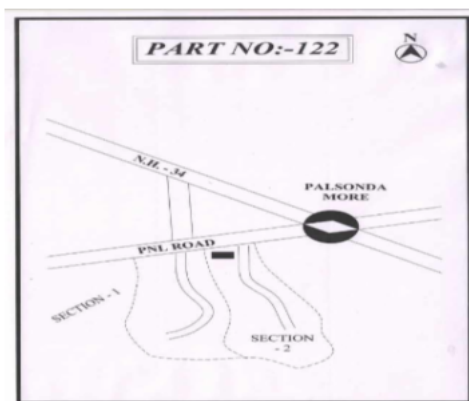

Key MAP View