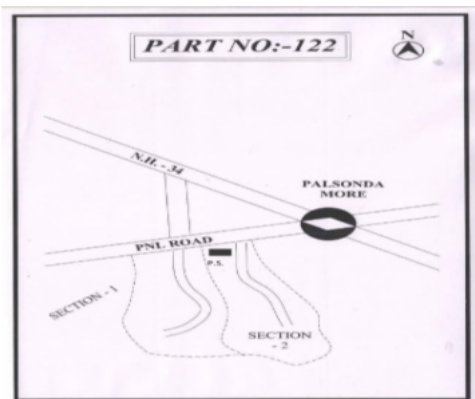

Nazri Naksha