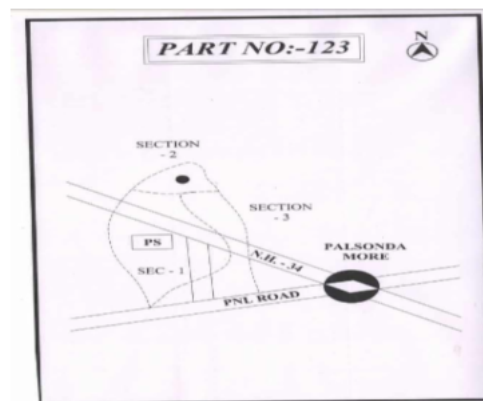

নির্বাচক নিবন্ধন আধিকারিকের স্বাক্ষর

Nazri Naksha

Google Map View

Polling Station Building Front View

Polling Station Front View

Cad View

Key MAP View

1 নাম : চতুর মুরমু পিতার নাম: ফোদন মুরমু বাড়ির নং : n0057 বয়স : 73 লিঙ্গ : পুরুষ	SAF0499517 ফটো উপলব্ধ	2 নাম : লক্ষী মুরমু স্বামীর নাম: চতুর মুরমু বাড়ির নং : n0057 বয়স : 66 লিঙ্গ : মহিলা	SAF0499525 ফটো উপলব্ধ	3 নাম : সুনীল মুরমু পিতার নাম: টেনা মুরমু বাড়ির নং : n0057 বয়স : 49 লিঙ্গ : পুরুষ	SAF3005691 ফটো উপলব্ধ
4 নাম : পনুমতি মুরমু স্বামীর নাম: সুনীল মুরমু বাড়ির নং : n0057 বয়স : 38 লিঙ্গ : মহিলা	HQS2807477 ফটো উপলব্ধ	5 নাম : পল্টু মুরমু পিতার নাম: টেনা মুরমু বাড়ির নং : n0057 বয়স : 36 লিঙ্গ : পুরুষ	HQS2807535 ফটো উপলব্ধ	6 নাম : মল্লিকা মুরমু পিতার নাম: টেনা মুরমু বাড়ির নং : n0057 বয়স : 37 লিঙ্গ : মহিলা	HQS2807527 ফটো উপলব্ধ
7 নাম : নিরেন সরেন মায়ের নাম: লক্ষী সরেন বাড়ির নং : n0054 বয়স : 32 লিঙ্গ : পুরুষ	SAF1694983 ফটো উপলব্ধ	8 নাম : শ্রীমতি সরেন স্বামীর নাম: সুশীল সরেন বাড়ির নং : n0054 বয়স : 41 লিঙ্গ : মহিলা	SAF1694835 ফটো উপলব্ধ	9 নাম : সুশীল সরেন পিতার নাম: শুকসরেন বাড়ির নং : n0054 বয়স : 36 লিঙ্গ : পুরুষ	SAF0499681 ফটো উপলব্ধ
10 নাম : লক্ষ্মী সরেন স্বামীর নাম: শুক বাড়ির নং : n0054 বয়স : 60 লিঙ্গ : মহিলা	SAF2955631 ফটো উপলব্ধ	11 নাম : পার্বতী মুরমু স্বামীর নাম: দেবাশিষ মুরমু বাড়ির নং : n0057 বয়স : 32 লিঙ্গ : মহিলা	SAF1694900 ফটো উপলব্ধ	12 নাম : ফুলু মুরমু স্বামীর নাম: টেনা মুরমু বাড়ির নং : n0057 বয়স : 69 লিঙ্গ : মহিলা	SAF2492783 ফটো উপলব্ধ
13 নাম : দেবাশিষ মুরমু পিতার নাম: চতুর মুরমু বাড়ির নং : n0057 বয়স : 33 লিঙ্গ : পুরুষ	SAF1694892 ফটো উপলব্ধ	14 নাম : রিয়া মজুমদার (মন্ডল) স্বামীর নাম: শুভব্রত মন্ডল বাড়ির নং : n0138 বয়স : 28 লিঙ্গ : মহিলা	SAF1992718 ফটো উপলব্ধ	15 নাম : শিলা খাঁ (সাহা) স্বামীর নাম: অনুপ সাহা বাড়ির নং : এন00 বয়স : 25 লিঙ্গ : মহিলা	SAF2131878 ফটো উপলব্ধ
16 নাম : বাহামনি টুডু কিস্কু স্বামীর নাম: অধীর কিস্কু বাড়ির নং : এন0028 বয়স : 25 লিঙ্গ : মহিলা	SAF2131746 ফটো উপলব্ধ	17 নাম : দশরথ কিস্কু পিতার নাম: মাখন কিস্কু বাড়ির নং : n0032 বয়স : 30 লিঙ্গ : পুরুষ	SAF1909282 ফটো উপলব্ধ	18 নাম : শ্রীকান্ত কিস্কু পিতার নাম: বাজুন কিস্কু বাড়ির নং : n0033 বয়স : 31 লিঙ্গ : পুরুষ	SAF1817840 ফটো উপলব্ধ
19 নাম : সনমানী কিস্কু স্বামীর নাম: বাজুন কিস্কু বাড়ির নং : n0033 বয়স : 55 লিঙ্গ : মহিলা	WB/08/057/279411 ফটো উপলব্ধ	20 নাম : সিথিকা কিস্কু পিতার নাম: মাখন কিস্কু বাড়ির নং : n0032 বয়স : 32 লিঙ্গ : মহিলা	SAF1555499 ফটো উপলব্ধ	21 নাম : ফুলু কিস্কু স্বামীর নাম: মাখন কিস্কু বাড়ির নং : n0032 বয়স : 57 লিঙ্গ : মহিলা	WB/08/057/279413 ফটো উপলব্ধ
22 নাম : সুধীর কিস্কু পিতার নাম: শম্ভু কিস্কু বাড়ির নং : n0028 বয়স : 41 লিঙ্গ : পুরুষ	HQS2555555 ফটো উপলব্ধ	23 নাম : অধীর কিস্কু পিতার নাম: সোম কিস্কু বাড়ির নং : n0028 বয়স : 32 লিঙ্গ : পুরুষ	SAF1555465 ফটো উপলব্ধ	24 নাম : সোহাগী কিস্কু স্বামীর নাম: সোম কিস্কু বাড়ির নং : n0028 বয়স : 63 লিঙ্গ : মহিলা	WB/08/057/279415 ফটো উপলব্ধ
25 নাম : প্রতিমা কিস্কু পিতার নাম: বাজুন কিস্কু বাড়ির নং : n0033 বয়স : 29 লিঙ্গ : মহিলা	SAF1909209 ফটো উপলব্ধ	26 নাম : মামনি কিস্কু মর্ডি স্বামীর নাম: সুধীর কিস্কু বাড়ির নং : এন0028 বয়স : 31 লিঙ্গ : মহিলা	SAF2038115 ফটো উপলব্ধ	27 নাম : সুকি কিস্কু (বাস্কি) স্বামীর নাম: বুদ্ধদেব কিস্কু বাড়ির নং : n0161 বয়স : 35 লিঙ্গ : মহিলা	SAF1555549 ফটো উপলব্ধ
28 নাম : শ্রাবনী খাঁ স্বামীর নাম: লবাই খাঁ বাড়ির নং : n0140 বয়স : 27 লিঙ্গ : মহিলা	SAF1992734 ফটো উপলব্ধ	29 নাম : বিপ্লব খাঁ পিতার নাম: রঞ্জিত খাঁ বাড়ির নং : n00 বয়স : 25 লিঙ্গ : পুরুষ	SAF2566768 ফটো উপলব্ধ	30 নাম : অয়ন খাঁ পিতার নাম: বুদ্ধদেব খাঁ বাড়ির নং : n0137 বয়স : 28 লিঙ্গ : পুরুষ	SAF1992700 ফটো উপলব্ধ