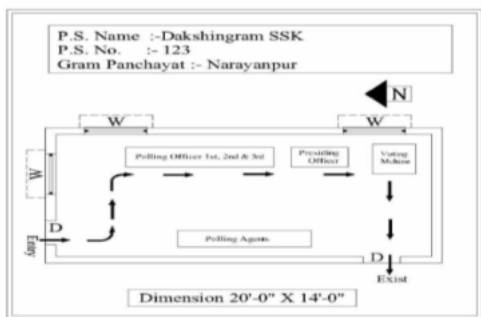

নির্বাচক নিবন্ধন আধিকারিকের স্বাক্ষর

Nazri Naksha

Google Map View

Polling Station Building Front View

Polling Station Front View

Cad View

Key MAP View

1 নাম : চতুর মুরমু পিতার নাম: ফোদন মুরমু বাড়ির নং : n0057 বয়স : 73 লিঙ্গ : পুরুষ	SAF0499517 ফটো উপলব্ধ	2 নাম : লক্ষী মুরমু স্বামীর নাম: চতুর মুরমু বাড়ির নং : n0057 বয়স : 66 লিঙ্গ : মহিলা	SAF0499525 ফটো উপলব্ধ	3 নাম : সুনীল মুরমু পিতার নাম: টেনা মুরমু বাড়ির নং : n0057 বয়স : 49 লিঙ্গ : পুরুষ	SAF3005691 ফটো উপলব্ধ
4 নাম : পনুমতি মুরমু স্বামীর নাম: সুনীল মুরমু বাড়ির নং : n0057 বয়স : 38 লিঙ্গ : মহিলা	HQS2807477 ফটো উপলব্ধ	5 নাম : পল্টু মুরমু পিতার নাম: টেনা মুরমু বাড়ির নং : n0057 বয়স : 36 লিঙ্গ : পুরুষ	HQS2807535 ফটো উপলব্ধ	6 নাম : মল্লিকা মুরমু পিতার নাম: টেনা মুরমু বাড়ির নং : n0057 বয়স : 37 লিঙ্গ : মহিলা	HQS2807527 ফটো উপলব্ধ
7 নাম : নিরেন সরেন মায়ের নাম: লক্ষী সরেন বাড়ির নং : n0054 বয়স : 32 লিঙ্গ : পুরুষ	SAF1694983 ফটো উপলব্ধ	8 নাম : শ্রীমতি সরেন স্বামীর নাম: সুশীল সরেন বাড়ির নং : n0054 বয়স : 41 লিঙ্গ : মহিলা	SAF1694835 ফটো উপলব্ধ	9 নাম : সুশীল সরেন পিতার নাম: শুকসরেন বাড়ির নং : n0054 বয়স : 36 লিঙ্গ : পুরুষ	SAF0499681 ফটো উপলব্ধ
10 নাম : লক্ষ্মী সরেন স্বামীর নাম: শুক বাড়ির নং : n0054 বয়স : 60 লিঙ্গ : মহিলা	SAF2955631 ফটো উপলব্ধ	11 নাম : পার্বতী মুরমু স্বামীর নাম: দেবাশিষ মুরমু বাড়ির নং : n0057 বয়স : 32 লিঙ্গ : মহিলা	SAF1694900 ফটো উপলব্ধ	12 নাম : ফুলু মুরমু স্বামীর নাম: টেনা মুরমু বাড়ির নং : n0057 বয়স : 69 লিঙ্গ : মহিলা	SAF2492783 ফটো উপলব্ধ
13 নাম : দেবাশিষ মুরমু পিতার নাম: চতুর মুরমু বাড়ির নং : n0057 বয়স : 33 লিঙ্গ : পুরুষ	SAF1694892 ফটো উপলব্ধ	14 নাম : রিয়া মজুমদার (মন্ডল) স্বামীর নাম: শুভব্রত মন্ডল বাড়ির নং : n0138 বয়স : 28 লিঙ্গ : মহিলা	SAF1992718 ফটো উপলব্ধ	15 নাম : শিলা খাঁ (সাহা) স্বামীর নাম: অনুপ সাহা বাড়ির নং : এন00 বয়স : 25 লিঙ্গ : মহিলা	SAF2131878 ফটো উপলব্ধ
16 নাম : বাহামনি টুডু কিস্কু স্বামীর নাম: অধীর কিস্কু বাড়ির নং : এন0028 বয়স : 25 লিঙ্গ : মহিলা	SAF2131746 ফটো উপলব্ধ	17 নাম : দশরথ কিস্কু পিতার নাম: মাখন কিস্কু বাড়ির নং : n0032 বয়স : 30 লিঙ্গ : পুরুষ	SAF1909282 ফটো উপলব্ধ	18 নাম : শ্রীকান্ত কিস্কু পিতার নাম: বাজুন কিস্কু বাড়ির নং : n0033 বয়স : 31 লিঙ্গ : পুরুষ	SAF1817840 ফটো উপলব্ধ
19 নাম : সনমানী কিস্কু স্বামীর নাম: বাজুন কিস্কু বাড়ির নং : n0033 বয়স : 55 লিঙ্গ : মহিলা	WB/08/057/279411 ফটো উপলব্ধ	20 নাম : সিথিকা কিস্কু পিতার নাম: মাখন কিস্কু বাড়ির নং : n0032 বয়স : 32 লিঙ্গ : মহিলা	SAF1555499 ফটো উপলব্ধ	21 নাম : ফুলু কিস্কু স্বামীর নাম: মাখন কিস্কু বাড়ির নং : n0032 বয়স : 57 লিঙ্গ : মহিলা	WB/08/057/279413 ফটো উপলব্ধ
22 নাম : সুধীর কিস্কু পিতার নাম: শম্ভু কিস্কু বাড়ির নং : n0028 বয়স : 41 লিঙ্গ : পুরুষ	HQS2555555 ফটো উপলব্ধ	23 নাম : অধীর কিস্কু পিতার নাম: সোম কিস্কু বাড়ির নং : n0028 বয়স : 32 লিঙ্গ : পুরুষ	SAF1555465 ফটো উপলব্ধ	24 নাম : সোহাগী কিস্কু স্বামীর নাম: সোম কিস্কু বাড়ির নং : n0028 বয়স : 63 লিঙ্গ : মহিলা	WB/08/057/279415 ফটো উপলব্ধ
25 নাম : প্রতিমা কিস্কু পিতার নাম: বাজুন কিস্কু বাড়ির নং : n0033 বয়স : 29 লিঙ্গ : মহিলা	SAF1909209 ফটো উপলব্ধ	26 নাম : মামনি কিস্কু মর্ডি স্বামীর নাম: সুধীর কিস্কু বাড়ির নং : এন0028 বয়স : 31 লিঙ্গ : মহিলা	SAF2038115 ফটো উপলব্ধ	27 নাম : সুকি কিস্কু (বাস্কি) স্বামীর নাম: বুদ্ধদেব কিস্কু বাড়ির নং : n0161 বয়স : 35 লিঙ্গ : মহিলা	SAF1555549 ফটো উপলব্ধ
28 নাম : শ্রাবনী খাঁ স্বামীর নাম: লবাই খাঁ বাড়ির নং : n0140 বয়স : 27 লিঙ্গ : মহিলা	SAF1992734 ফটো উপলব্ধ	29 নাম : বিপ্লব খাঁ পিতার নাম: রঞ্জিত খাঁ বাড়ির নং : n00 বয়স : 25 লিঙ্গ : পুরুষ	SAF2566768 ফটো উপলব্ধ	30 নাম : অয়ন খাঁ পিতার নাম: বুদ্ধদেব খাঁ বাড়ির নং : n0137 বয়স : 28 লিঙ্গ : পুরুষ	SAF1992700 ফটো উপলব্ধ