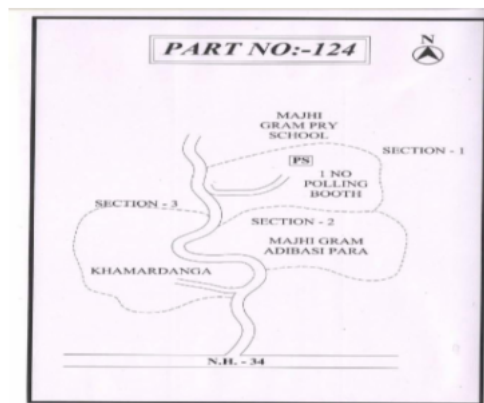

Nazri Naksha