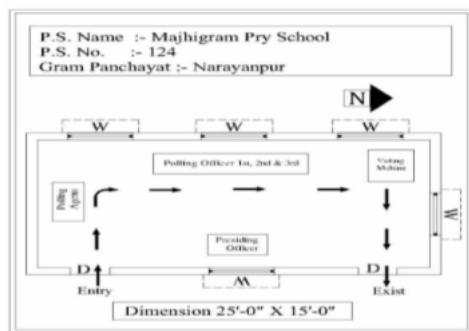

নির্বাচক নিবন্ধন আধিকারিকের স্বাক্ষর

Nazri Naksha

Google Map View

Polling Station Building Front View

Polling Station Front View

Cad View

Key MAP View

1 নাম : অনাথ মন্ডল পিতার নাম: দিলিপ মন্ডল বাড়ির নং : n0068 বয়স : 39 লিঙ্গ : পুরুষ	SAF1076355 ফটো উপলব্ধ	2 নাম : মিনতী মন্ডল স্বামীর নাম: অনাথ মন্ডল বাড়ির নং : n0068 বয়স : 38 লিঙ্গ : মহিলা	SAF1327642 ফটো উপলব্ধ	3 নাম : সুনীল টুডু পিতার নাম: বিমল টুডু বাড়ির নং : n0073 বয়স : 35 লিঙ্গ : পুরুষ	SAF1076405 ফটো উপলব্ধ
4 নাম : সুরেন মার্ভি পিতার নাম: রুপলাল মার্ভি বাড়ির নং : n0074 বয়স : 36 লিঙ্গ : পুরুষ	SAF1076421 ফটো উপলব্ধ	5 নাম : বৈদ্যনাথ কিস্কু পিতার নাম: লক্ষ্মীরাম কিস্কু বাড়ির নং : ছা বয়স : 23 লিঙ্গ : পুরুষ	SAF2758530 ফটো উপলব্ধ	6 নাম : সুলতা কিস্কু স্বামীর নাম: সজল কিস্কু বাড়ির নং : এন00 বয়স : 27 লিঙ্গ : মহিলা	SAF2132009 ফটো উপলব্ধ
7 নাম : মাইনু কিস্কু স্বামীর নাম: অনিল কিস্কু বাড়ির নং : এনএইচএন বয়স : 38 লিঙ্গ : মহিলা	SAF2758613 ফটো উপলব্ধ	8 নাম : অনিল কিস্কু পিতার নাম: রবি কিস্কু বাড়ির নং : এনএইচ এন বয়স : 55 লিঙ্গ : পুরুষ	SAF2758621 ফটো উপলব্ধ	9 নাম : সঞ্জিতা কিস্কু পিতার নাম: লক্ষ্মী রাম কিস্কু বাড়ির নং : এন00 বয়স : 26 লিঙ্গ : মহিলা	SAF2131985 ফটো উপলব্ধ
10 নাম : আলা কিস্কু স্বামীর নাম: লুবিন কিস্কু বাড়ির নং : n0091 বয়স : 27 লিঙ্গ : মহিলা	SAF2038321 ফটো উপলব্ধ	11 নাম : বেবিনা কিস্কু স্বামীর নাম: উরমল হাঁসদা বাড়ির নং : n0138 বয়স : 26 লিঙ্গ : মহিলা	SAF2038354 ফটো উপলব্ধ	12 নাম : শিবনাথ কোনাই পিতার নাম: ছবি কোনাই বাড়ির নং : নহা বয়স : 23 লিঙ্গ : পুরুষ	SAF2758464 ফটো উপলব্ধ
13 নাম : সুজিত ঘোষ পিতার নাম: বিজয় ঘোষ বাড়ির নং : এন0190 বয়স : 22 লিঙ্গ : পুরুষ	SAF2845956 ফটো উপলব্ধ	14 নাম : প্রতিমা ঘোষ স্বামীর নাম: সঞ্জয় ঘোষ বাড়ির নং : n0035 বয়স : 63 লিঙ্গ : মহিলা	SAF2938686 ফটো উপলব্ধ	15 নাম : সুদীপ ঘোষ পিতার নাম: সমিরন ঘোষ বাড়ির নং : এন0071 বয়স : 21 লিঙ্গ : পুরুষ	SAF2927879 ফটো উপলব্ধ
16 নাম : সম্রাট ঘোষ পিতার নাম: দয়াল চন্দ্র ঘোষ বাড়ির নং : এন0066 বয়স : 22 লিঙ্গ : পুরুষ	SAF2927978 ফটো উপলব্ধ	17 নাম : বালক ঘোষ পিতার নাম: হরেন ঘোষ বাড়ির নং : ছা বয়স : 44 লিঙ্গ : পুরুষ	SAF2758548 ফটো উপলব্ধ	18 নাম : দীপঙ্কর মুরমু পিতার নাম: জয়দেব মুরমু বাড়ির নং : এন001 বয়স : 24 লিঙ্গ : পুরুষ	SAF2758563 ফটো উপলব্ধ
19 নাম : পরমেশ্বর ঘোষ পিতার নাম: প্রবীর ঘোষ বাড়ির নং : n0021 বয়স : 32 লিঙ্গ : পুরুষ	SAF1555721 ফটো উপলব্ধ	20 নাম : সব্যসাচী ঘোষ পিতার নাম: বালক ঘোষ বাড়ির নং : এন00 বয়স : 23 লিঙ্গ : পুরুষ	SAF2845840 ফটো উপলব্ধ	21 নাম : বিক্রম ঘোষ পিতার নাম: রামকৃষ্ণ ঘোষ বাড়ির নং : এন0021 বয়স : 23 লিঙ্গ : পুরুষ	SAF2928000 ফটো উপলব্ধ
22 নাম : বিশ্বজিৎ ঘোষ পিতার নাম: বিজয় ঘোষ বাড়ির নং : এন00190 বয়স : 22 লিঙ্গ : পুরুষ	SAF2927887 ফটো উপলব্ধ	23 নাম : অশোক ঘোষ পিতার নাম: মদনমোহন ঘোষ বাড়ির নং : n0021 বয়স : 64 লিঙ্গ : পুরুষ	SAF2938876 ফটো উপলব্ধ	24 নাম : ভরত ঘোষ পিতার নাম: মনসারাম ঘোষ বাড়ির নং : n0033 বয়স : 60 লিঙ্গ : পুরুষ	SAF2940112 ফটো উপলব্ধ
25 নাম : অলোকা ঘোষ স্বামীর নাম: ভরত ঘোষ বাড়ির নং : n0033 বয়স : 50 লিঙ্গ : মহিলা	SAF2940120 ফটো উপলব্ধ	26 নাম : আরতী ঘোষ স্বামীর নাম: অশোক ঘোষ বাড়ির নং : n0067 বয়স : 70 লিঙ্গ : মহিলা	SAF0501437 ফটো উপলব্ধ	27 নাম : পূজা মন্ডল পিতার নাম: গজল মন্ডল বাড়ির নং : এন0183 বয়স : 24 লিঙ্গ : মহিলা	ACY2459469 ফটো উপলব্ধ
28 নাম : কাঞ্চন ঘোষ স্বামীর নাম: দয়াল চন্দ্র ঘোষ বাড়ির নং : n0066 বয়স : 46 লিঙ্গ : মহিলা	SAF1818046 ফটো উপলব্ধ	29 নাম : অনিমা ঘোষ স্বামীর নাম: অজয় ঘোষ বাড়ির নং : n0188 বয়স : 43 লিঙ্গ : মহিলা	SAF2939924 ফটো উপলব্ধ	30 নাম : শর্মিষ্ঠা ঘোষ স্বামীর নাম: পার্থ প্রতীম ঘোষ বাড়ির নং : এন001 বয়স : 32 লিঙ্গ : মহিলা	SAF1505460 ফটো উপলব্ধ