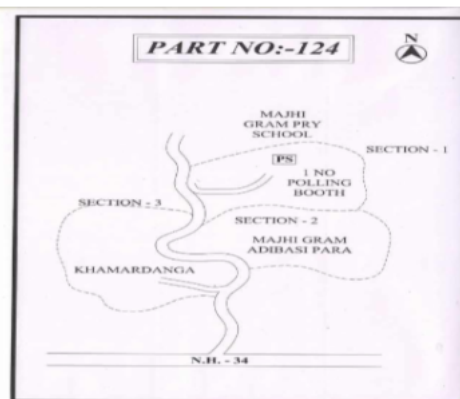

নির্বাচক নিবন্ধন আধিকারিকের স্বাক্ষর

Nazri Naksha

Google Map View

Polling Station Building Front View

Polling Station Front View

Cad View

Key MAP View

1 নাম : অনাথ মন্ডল পিতার নাম: দিলিপ মন্ডল বাড়ির নং : n0068 বয়স : 39 লিঙ্গ : পুরুষ	SAF1076355 ফটো উপলব্ধ	2 নাম : মিনতী মন্ডল স্বামীর নাম: অনাথ মন্ডল বাড়ির নং : n0068 বয়স : 38 লিঙ্গ : মহিলা	SAF1327642 ফটো উপলব্ধ	3 নাম : সুনীল টুডু পিতার নাম: বিমল টুডু বাড়ির নং : n0073 বয়স : 35 লিঙ্গ : পুরুষ	SAF1076405 ফটো উপলব্ধ
4 নাম : সুরেন মার্ভি পিতার নাম: রুপলাল মার্ভি বাড়ির নং : n0074 বয়স : 36 লিঙ্গ : পুরুষ	SAF1076421 ফটো উপলব্ধ	5 নাম : বৈদ্যনাথ কিস্কু পিতার নাম: লক্ষ্মীরাম কিস্কু বাড়ির নং : ছা বয়স : 23 লিঙ্গ : পুরুষ	SAF2758530 ফটো উপলব্ধ	6 নাম : সুলতা কিস্কু স্বামীর নাম: সজল কিস্কু বাড়ির নং : এন00 বয়স : 27 লিঙ্গ : মহিলা	SAF2132009 ফটো উপলব্ধ
7 নাম : মাইনু কিস্কু স্বামীর নাম: অনিল কিস্কু বাড়ির নং : এনএইচএন বয়স : 38 লিঙ্গ : মহিলা	SAF2758613 ফটো উপলব্ধ	8 নাম : অনিল কিস্কু পিতার নাম: রবি কিস্কু বাড়ির নং : এনএইচ এন বয়স : 55 লিঙ্গ : পুরুষ	SAF2758621 ফটো উপলব্ধ	9 নাম : সঞ্জিতা কিস্কু পিতার নাম: লক্ষ্মী রাম কিস্কু বাড়ির নং : এন00 বয়স : 26 লিঙ্গ : মহিলা	SAF2131985 ফটো উপলব্ধ
10 নাম : আলা কিস্কু স্বামীর নাম: লুবিন কিস্কু বাড়ির নং : n0091 বয়স : 27 লিঙ্গ : মহিলা	SAF2038321 ফটো উপলব্ধ	11 নাম : বেবিনা কিস্কু স্বামীর নাম: উরমল হাঁসদা বাড়ির নং : n0138 বয়স : 26 লিঙ্গ : মহিলা	SAF2038354 ফটো উপলব্ধ	12 নাম : শিবনাথ কোনাই পিতার নাম: ছবি কোনাই বাড়ির নং : নহা বয়স : 23 লিঙ্গ : পুরুষ	SAF2758464 ফটো উপলব্ধ
13 নাম : সুজিত ঘোষ পিতার নাম: বিজয় ঘোষ বাড়ির নং : এন0190 বয়স : 22 লিঙ্গ : পুরুষ	SAF2845956 ফটো উপলব্ধ	14 নাম : প্রতিমা ঘোষ স্বামীর নাম: সঞ্জয় ঘোষ বাড়ির নং : n0035 বয়স : 63 লিঙ্গ : মহিলা	SAF2938686 ফটো উপলব্ধ	15 নাম : সুদীপ ঘোষ পিতার নাম: সমিরন ঘোষ বাড়ির নং : এন0071 বয়স : 21 লিঙ্গ : পুরুষ	SAF2927879 ফটো উপলব্ধ
16 নাম : সম্রাট ঘোষ পিতার নাম: দয়াল চন্দ্র ঘোষ বাড়ির নং : এন0066 বয়স : 22 লিঙ্গ : পুরুষ	SAF2927978 ফটো উপলব্ধ	17 নাম : বালক ঘোষ পিতার নাম: হরেন ঘোষ বাড়ির নং : ছা বয়স : 44 লিঙ্গ : পুরুষ	SAF2758548 ফটো উপলব্ধ	18 নাম : দীপঙ্কর মুরমু পিতার নাম: জয়দেব মুরমু বাড়ির নং : এন001 বয়স : 24 লিঙ্গ : পুরুষ	SAF2758563 ফটো উপলব্ধ
19 নাম : পরমেশ্বর ঘোষ পিতার নাম: প্রবীর ঘোষ বাড়ির নং : n0021 বয়স : 32 লিঙ্গ : পুরুষ	SAF1555721 ফটো উপলব্ধ	20 নাম : সব্যসাচী ঘোষ পিতার নাম: বালক ঘোষ বাড়ির নং : এন00 বয়স : 23 লিঙ্গ : পুরুষ	SAF2845840 ফটো উপলব্ধ	21 নাম : বিক্রম ঘোষ পিতার নাম: রামকৃষ্ণ ঘোষ বাড়ির নং : এন0021 বয়স : 23 লিঙ্গ : পুরুষ	SAF2928000 ফটো উপলব্ধ
22 নাম : বিশ্বজিৎ ঘোষ পিতার নাম: বিজয় ঘোষ বাড়ির নং : এন00190 বয়স : 22 লিঙ্গ : পুরুষ	SAF2927887 ফটো উপলব্ধ	23 নাম : অশোক ঘোষ পিতার নাম: মদনমোহন ঘোষ বাড়ির নং : n0021 বয়স : 64 লিঙ্গ : পুরুষ	SAF2938876 ফটো উপলব্ধ	24 নাম : ভরত ঘোষ পিতার নাম: মনসারাম ঘোষ বাড়ির নং : n0033 বয়স : 60 লিঙ্গ : পুরুষ	SAF2940112 ফটো উপলব্ধ
25 নাম : অলোকা ঘোষ স্বামীর নাম: ভরত ঘোষ বাড়ির নং : n0033 বয়স : 50 লিঙ্গ : মহিলা	SAF2940120 ফটো উপলব্ধ	26 নাম : আরতী ঘোষ স্বামীর নাম: অশোক ঘোষ বাড়ির নং : n0067 বয়স : 70 লিঙ্গ : মহিলা	SAF0501437 ফটো উপলব্ধ	27 নাম : পূজা মন্ডল পিতার নাম: গজল মন্ডল বাড়ির নং : এন0183 বয়স : 24 লিঙ্গ : মহিলা	ACY2459469 ফটো উপলব্ধ
28 নাম : কাঞ্চন ঘোষ স্বামীর নাম: দয়াল চন্দ্র ঘোষ বাড়ির নং : n0066 বয়স : 46 লিঙ্গ : মহিলা	SAF1818046 ফটো উপলব্ধ	29 নাম : অনিমা ঘোষ স্বামীর নাম: অজয় ঘোষ বাড়ির নং : n0188 বয়স : 43 লিঙ্গ : মহিলা	SAF2939924 ফটো উপলব্ধ	30 নাম : শর্মিষ্ঠা ঘোষ স্বামীর নাম: পার্থ প্রতীম ঘোষ বাড়ির নং : এন001 বয়স : 32 লিঙ্গ : মহিলা	SAF1505460 ফটো উপলব্ধ