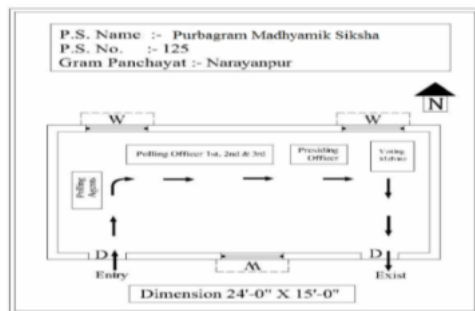

নির্বাচক নিবন্ধন আধিকারিকের স্বাক্ষর

Nazri Naksha

Google Map View

Polling Station Building Front View

Polling Station Front View

Cad View

Key MAP View

1 নাম : অন্নপূর্ণা মন্ডল স্বামীর নাম: বিদ্যুত মন্ডল বাড়ির নং : n0061 বয়স : 34 লিঙ্গ : মহিলা	SAF1076587 ফটো উপলব্ধ	2 নাম : ভাস্কর আচার্য পিতার নাম: গণেশ আচার্য বাড়ির নং : নং049 বয়স : 24 লিঙ্গ : পুরুষ	SAF2562841 ফটো উপলব্ধ	3 নাম : তুলসী আচার্য স্বামীর নাম: শম্ভুনাথ আচার্য বাড়ির নং : n0049 বয়স : 70 লিঙ্গ : মহিলা	HQS2627958 ফটো উপলব্ধ
4 নাম : বর্ণা আচার্য স্বামীর নাম: গণেশ আচার্য বাড়ির নং : n0049 বয়স : 42 লিঙ্গ : মহিলা	HQS2628006 ফটো উপলব্ধ	5 নাম : নমিতা মন্ডল স্বামীর নাম: বিনয় মন্ডল বাড়ির নং : n0049 বয়স : 67 লিঙ্গ : মহিলা	SAF2463198 ফটো উপলব্ধ	6 নাম : গণেশ চন্দ্র আচার্য পিতার নাম: শম্ভুনাথ আচার্য বাড়ির নং : n0049 বয়স : 49 লিঙ্গ : পুরুষ	HQS2627966 ফটো উপলব্ধ
7 নাম : বাদাম আলি পিতার নাম: বাদরুল সেখ বাড়ির নং : এন0083 বয়স : 23 লিঙ্গ : পুরুষ	SAF2760189 ফটো উপলব্ধ	8 নাম : সুদীপ্ত কুমার মণ্ডল পিতার নাম: শ্যামল কুমার মণ্ডল বাড়ির নং : n0039 বয়স : 44 লিঙ্গ : পুরুষ	HQS1686591 ফটো উপলব্ধ	9 নাম : প্রিয়ান্বিতা মণ্ডল স্বামীর নাম: সুদীপ্ত কুমার মন্ডল বাড়ির নং : n0039 বয়স : 35 লিঙ্গ : মহিলা	SAF1555895 ফটো উপলব্ধ
10 নাম : প্রতিমা মন্ডল স্বামীর নাম: শ্যামল মন্ডল বাড়ির নং : n0039 বয়স : 63 লিঙ্গ : মহিলা	SAF2874337 ফটো উপলব্ধ	11 নাম : শ্যামল কুমার মণ্ডল পিতার নাম: কুন্তিলাস মন্ডল বাড়ির নং : এন0165 বয়স : 66 লিঙ্গ : পুরুষ	SAF2950715 ফটো উপলব্ধ	12 নাম : গঞ্জয় কিস্কু পিতার নাম: নরেন কিস্কু বাড়ির নং : n0217 বয়স : 26 লিঙ্গ : পুরুষ	SAF2074052 ফটো উপলব্ধ
13 নাম : সৌমেন কিস্কু পিতার নাম: বর্ষন কিস্কু বাড়ির নং : n0217 বয়স : 26 লিঙ্গ : পুরুষ	SAF2074128 ফটো উপলব্ধ	14 নাম : রুপমা খাতুন পিতার নাম: সানুয়ার সেখ বাড়ির নং : n0101 বয়স : 26 লিঙ্গ : মহিলা	SAF2074144 ফটো উপলব্ধ	15 নাম : রানী টুডু স্বামীর নাম: পুরান টুডু বাড়ির নং : n0225 বয়স : 26 লিঙ্গ : মহিলা	SAF2073930 ফটো উপলব্ধ
16 নাম : প্রিয়া মন্ডল স্বামীর নাম: প্রশান্ত দাস বাড়ির নং : এন009 বয়স : 26 লিঙ্গ : মহিলা	ACY1844083 ফটো উপলব্ধ	17 নাম : নিলিমা দাস পিতার নাম: দেবেন্দ্রনাথ দাস বাড়ির নং : এন0169 বয়স : 40 লিঙ্গ : মহিলা	SAF2760262 ফটো উপলব্ধ	18 নাম : পাপিয়া দাস স্বামীর নাম: টোটন দাস বাড়ির নং : নং167 বয়স : 24 লিঙ্গ : মহিলা	SAF2562460 ফটো উপলব্ধ
19 নাম : সুজিত দাস পিতার নাম: অক্ষয় দাস বাড়ির নং : এন0168 বয়স : 26 লিঙ্গ : পুরুষ	SAF2074102 ফটো উপলব্ধ	20 নাম : দিনু দাস পিতার নাম: বিনয় দাস বাড়ির নং : নং বয়স : 40 লিঙ্গ : পুরুষ	SAF2038396 ফটো উপলব্ধ	21 নাম : শিখা দাস স্বামীর নাম: দিনু দাস বাড়ির নং : n0122 বয়স : 36 লিঙ্গ : মহিলা	SAF2038404 ফটো উপলব্ধ
22 নাম : মমতা প্রধান স্বামীর নাম: শেখর প্রধান বাড়ির নং : এন0204 বয়স : 25 লিঙ্গ : মহিলা	SAF2133122 ফটো উপলব্ধ	23 নাম : পৌরী প্রধান স্বামীর নাম: সুজন প্রধান বাড়ির নং : এন0077 বয়স : 22 লিঙ্গ : মহিলা	SAF2900199 ফটো উপলব্ধ	24 নাম : দোলন দাস প্রধান স্বামীর নাম: বিজয় প্রধান বাড়ির নং : এন0215 বয়স : 26 লিঙ্গ : মহিলা	SAF2899995 ফটো উপলব্ধ
25 নাম : খুশী প্রধান পিতার নাম: সুফল প্রধান বাড়ির নং : এন0068 বয়স : 24 লিঙ্গ : মহিলা	SAF2900017 ফটো উপলব্ধ	26 নাম : পুতুল প্রধান স্বামীর নাম: অনুপ প্রধান বাড়ির নং : n0081 বয়স : 28 লিঙ্গ : মহিলা	SAF2074169 ফটো উপলব্ধ	27 নাম : মামনি প্রধান স্বামীর নাম: পাপন প্রধান বাড়ির নং : n0301 বয়স : 39 লিঙ্গ : মহিলা	SAF2038412 ফটো উপলব্ধ
28 নাম : বিজন প্রধান পিতার নাম: জয়দেব প্রধান বাড়ির নং : এন0073 বয়স : 28 লিঙ্গ : পুরুষ	SAF2132603 ফটো উপলব্ধ	29 নাম : কৌশিক প্রধান পিতার নাম: মহাদেব প্রধান বাড়ির নং : এন0073 বয়স : 26 লিঙ্গ : পুরুষ	SAF2132751 ফটো উপলব্ধ	30 নাম : রিজু প্রধান পিতার নাম: অসিত প্রধান বাড়ির নং : এন0048 বয়স : 27 লিঙ্গ : পুরুষ	SAF2074003 ফটো উপলব্ধ