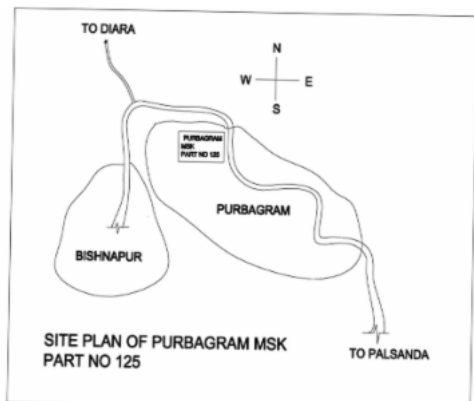

Nazri Naksha