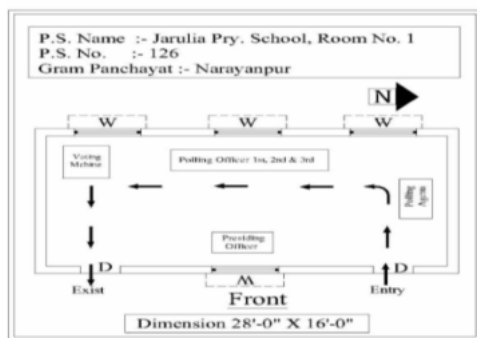

নির্বাচক নিবন্ধন আধিকারিকের স্বাক্ষর

Nazri Naksha

Google Map View

Polling Station Building Front View

Polling Station Front View

Cad View

Key MAP View

1 নাম : মুনসী সরেন পিতার নাম: ভুন্ডে সরেন বাড়ির নং : n0037 বয়স : 74 লিঙ্গ : পুরুষ	SAF1426576 ফটো উপলব্ধ	2 নাম : মুনি হাঁসদা সোরেন স্বামীর নাম: মুনসী সরেন বাড়ির নং : n0037 বয়স : 69 লিঙ্গ : মহিলা	SAF1426709 ফটো উপলব্ধ	3 নাম : মনোজ সরেন পিতার নাম: মুনসী সরেন বাড়ির নং : n0037 বয়স : 33 লিঙ্গ : পুরুষ	SAF1557040 ফটো উপলব্ধ
4 নাম : যষ্ঠী মার্ভি পিতার নাম: সুশীল মার্ভি বাড়ির নং : n0037 বয়স : 36 লিঙ্গ : পুরুষ	SAF1818921 ফটো উপলব্ধ	5 নাম : রাসমনি মার্ভি পিতার নাম: সুশীল মার্ভি বাড়ির নং : n0037 বয়স : 31 লিঙ্গ : মহিলা	WOB1421262 ফটো উপলব্ধ	6 নাম : বিটিময় মার্ভি (সরেন) স্বামীর নাম: সুশীল মার্ভি বাড়ির নং : n0037 বয়স : 67 লিঙ্গ : মহিলা	WB/10/065/264848 ফটো উপলব্ধ
7 নাম : দেবীলাল মার্ভি পিতার নাম: সুশীল মার্ভি বাড়ির নং : n0037 বয়স : 40 লিঙ্গ : পুরুষ	SAF2028694 ফটো উপলব্ধ	8 নাম : রেজিনা সরেন স্বামীর নাম: দেবীলাল মার্ভি বাড়ির নং : n0037 বয়স : 39 লিঙ্গ : মহিলা	HQS2369197 ফটো উপলব্ধ	9 নাম : থমাস সরেন পিতার নাম: মনসী সরেন বাড়ির নং : n0037 বয়স : 35 লিঙ্গ : পুরুষ	SAF1426642 ফটো উপলব্ধ
10 নাম : ত্রিদীপ কুমার ঘোষ পিতার নাম: মুতুঞ্জয় ঘোষ বাড়ির নং : n0037 বয়স : 35 লিঙ্গ : পুরুষ	SAF1193358 ফটো উপলব্ধ	11 নাম : মমতা ঘোষ পিতার নাম: বিজয় ঘোষ বাড়ির নং : n0037 বয়স : 56 লিঙ্গ : মহিলা	WB/08/057/288006 ফটো উপলব্ধ	12 নাম : সান্তনা ঘোষ স্বামীর নাম: রামসেবক ঘোষ বাড়ির নং : n0037 বয়স : 59 লিঙ্গ : মহিলা	WB/08/057/288008 ফটো উপলব্ধ
13 নাম : রামসেবক ঘোষ পিতার নাম: মহানন্দ ঘোষ বাড়ির নং : n0037 বয়স : 63 লিঙ্গ : পুরুষ	WB/08/057/288007 ফটো উপলব্ধ	14 নাম : মিতা হাঁসদা স্বামীর নাম: মঙ্গল মুরমু বাড়ির নং : n0134 বয়স : 42 লিঙ্গ : মহিলা	HQS2707412 ফটো উপলব্ধ	15 নাম : সঞ্জয় মিত্রি পিতার নাম: ভূপতি মিত্রি বাড়ির নং : n0124 বয়স : 59 লিঙ্গ : পুরুষ	SAF1426675 ফটো উপলব্ধ
16 নাম : শান্তি সরেন টুডু স্বামীর নাম: দিবা টুডু বাড়ির নং : n0114 বয়স : 45 লিঙ্গ : মহিলা	HQS2706547 ফটো উপলব্ধ	17 নাম : সুকান্ত টুডু পিতার নাম: দিবা টুডু বাড়ির নং : n0082 বয়স : 29 লিঙ্গ : পুরুষ	SAF1818822 ফটো উপলব্ধ	18 নাম : দিবা টুডু পিতার নাম: কারান টুডু বাড়ির নং : n0082 বয়স : 52 লিঙ্গ : পুরুষ	HQS2706463 ফটো উপলব্ধ
19 নাম : ছামি টুডু পিতার নাম: কানু টুডু বাড়ির নং : n0081 বয়স : 40 লিঙ্গ : মহিলা	SAF1426683 ফটো উপলব্ধ	20 নাম : শিখা সরেন স্বামীর নাম: মেঘ হেমব্রম বাড়ির নং : n0153 বয়স : 31 লিঙ্গ : মহিলা	SAF1993401 ফটো উপলব্ধ	21 নাম : সান্তনা মারভী স্বামীর নাম: প্রদীপ হাঁসদা বাড়ির নং : n0177 বয়স : 29 লিঙ্গ : মহিলা	SAF1993641 ফটো উপলব্ধ
22 নাম : সাগরী ঘোষ স্বামীর নাম: শীতল ঘোষ বাড়ির নং : n0037 বয়স : 46 লিঙ্গ : মহিলা	SAF1193267 ফটো উপলব্ধ	23 নাম : লিখন মার্ভি পিতার নাম: হপনা মার্ভি বাড়ির নং : এন0037 বয়স : 32 লিঙ্গ : পুরুষ	SAF2145142 ফটো উপলব্ধ	24 নাম : শীতল ঘোষ পিতার নাম: বিজয় ঘোষ বাড়ির নং : n0037 বয়স : 70 লিঙ্গ : পুরুষ	SAF2492908 ফটো উপলব্ধ
25 নাম : শিবনাথ প্রধান পিতার নাম: জগন্নাথ প্রধান বাড়ির নং : n0045 বয়স : 39 লিঙ্গ : পুরুষ	SAF1076785 ফটো উপলব্ধ	26 নাম : সুদীপ ঘোষ পিতার নাম: শীতল ঘোষ বাড়ির নং : N0037 বয়স : 25 লিঙ্গ : পুরুষ	SAF2531218 ফটো উপলব্ধ	27 নাম : দিলীপ মার্ভি মায়ের নাম: সমি মার্ভি বাড়ির নং : n0132 বয়স : 44 লিঙ্গ : পুরুষ	SAF1426865 ফটো উপলব্ধ
28 নাম : সেকেন মার্ভী পিতার নাম: সুশীল মার্ভী বাড়ির নং : নং037 বয়স : 23 লিঙ্গ : পুরুষ	SAF2711125 ফটো উপলব্ধ	29 নাম : সঙ্কর সরেন পিতার নাম: মুনশি সরেন বাড়ির নং : N0037 বয়স : 24 লিঙ্গ : পুরুষ	SAF2531150 ফটো উপলব্ধ	30 নাম : প্রদীপ ঘোষ পিতার নাম: শীতল ঘোষ বাড়ির নং : এন0037 বয়স : 23 লিঙ্গ : পুরুষ	SAF2846913 ফটো উপলব্ধ