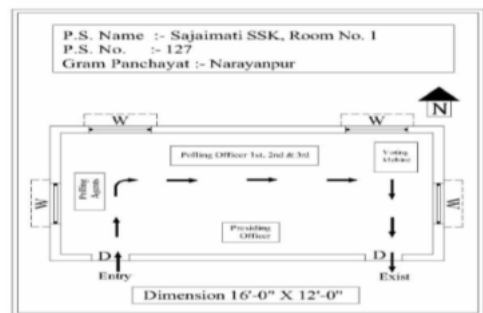

নির্বাচক নিবন্ধন আধিকারিকের স্বাক্ষর

Nazri Naksha

Google Map View

Polling Station Building Front View

Polling Station Front View

Cad View

Key MAP View

1 নাম : শ্রী দেবী সাহা স্বামীর নাম: সমীর সাহা বাড়ির নং : n0188 বয়স : 34 লিঙ্গ : মহিলা	SAF1993708 ফটো উপলব্ধ	2 নাম : শ্যামলতা মূর্মু পিতার নাম: পূর্ণা মূর্মু বাড়ির নং : n0208 বয়স : 27 লিঙ্গ : মহিলা	SAF1993906 ফটো উপলব্ধ	3 নাম : লালমুনি বিবি স্বামীর নাম: আমির সেখ বাড়ির নং : NHN বয়স : 49 লিঙ্গ : মহিলা	HQS2811024 ফটো উপলব্ধ
4 নাম : নবিরুন্না খাতুন স্বামীর নাম: সেতাবুদ্দিন মন্ডল বাড়ির নং : n0235 বয়স : 59 লিঙ্গ : মহিলা	SAF2532034 ফটো উপলব্ধ	5 নাম : প্রিয়ঙ্কা দাস ভাস্কর স্বামীর নাম: হরিপ্রসাদ ভাস্কর বাড়ির নং : n0189 বয়স : 32 লিঙ্গ : মহিলা	SAF1993716 ফটো উপলব্ধ	6 নাম : জামালুদ্দিন মন্ডল পিতার নাম: সেতাবুদ্দিন মন্ডল বাড়ির নং : n0241 বয়স : 35 লিঙ্গ : পুরুষ	SAF1077056 ফটো উপলব্ধ
7 নাম : রুমি মন্ডল প্রামানিক স্বামীর নাম: কাঞ্চন প্রামানিক বাড়ির নং : n0015 বয়স : 33 লিঙ্গ : মহিলা	SAF1819499 ফটো উপলব্ধ	8 নাম : কাঞ্চন প্রামানিক পিতার নাম: গোলক প্রামানিক বাড়ির নং : n0015 বয়স : 35 লিঙ্গ : পুরুষ	SAF1076827 ফটো উপলব্ধ	9 নাম : বিশখা কর্মকার পিতার নাম: দিলীপ কর্মকার বাড়ির নং : n0015 বয়স : 61 লিঙ্গ : মহিলা	WB/08/053/015023 ফটো উপলব্ধ
10 নাম : আশা কর্মকার পিতার নাম: মৃত দিলীপ কর্মকার বাড়ির নং : N0015 বয়স : 25 লিঙ্গ : মহিলা	SAF2531713 ফটো উপলব্ধ	11 নাম : আনুশা কিস্কু পিতার নাম: গৌতম কিস্কু বাড়ির নং : এন0106 বয়স : 25 লিঙ্গ : মহিলা	SAF2140762 ফটো উপলব্ধ	12 নাম : ধানী কিস্কু স্বামীর নাম: গৌতম কিস্কু বাড়ির নং : n0106 বয়স : 39 লিঙ্গ : মহিলা	HQS2556694 ফটো উপলব্ধ
13 নাম : গৌতম কিস্কু পিতার নাম: সোম কিস্কু বাড়ির নং : n0106 বয়স : 42 লিঙ্গ : পুরুষ	SAF2259315 ফটো উপলব্ধ	14 নাম : গীতা কোনাই স্বামীর নাম: সন্ন্যাসী কোনাই বাড়ির নং : n0177 বয়স : 40 লিঙ্গ : মহিলা	SAF1383751 ফটো উপলব্ধ	15 নাম : সন্ন্যাসী কোনাই পিতার নাম: গাঁজলু কোনাই বাড়ির নং : n0176 বয়স : 53 লিঙ্গ : পুরুষ	SAF1197375 ফটো উপলব্ধ
16 নাম : অগ্রদূত কোনাই পিতার নাম: সন্ন্যাসী কোনাই বাড়ির নং : এন0176 বয়স : 22 লিঙ্গ : পুরুষ	SAF2847606 ফটো উপলব্ধ	17 নাম : জ্যোত্স্না কোনাই মন্ডল স্বামীর নাম: গনেশ মন্ডল বাড়ির নং : n0206 বয়স : 27 লিঙ্গ : মহিলা	SAF1993880 ফটো উপলব্ধ	18 নাম : মামনি কোনাই স্বামীর নাম: কৃষ্ণ মন্ডল বাড়ির নং : 34 বয়স : 27 লিঙ্গ : মহিলা	SAF2074573 ফটো উপলব্ধ
Q 19 নাম : সুরজিৎ ঘোষ পিতার নাম: বাবলু ঘোষ বাড়ির নং : n0140 বয়স : 23 লিঙ্গ : পুরুষ	SAF2711885 ফটো উপলব্ধ	20 নাম : নিলম ঘোষ স্বামীর নাম: কালু ঘোষ বাড়ির নং : 85 বয়স : 25 লিঙ্গ : মহিলা	SAF2712024 ফটো উপলব্ধ	21 নাম : অতনু ঘোষ পিতার নাম: বিবেক ঘোষ বাড়ির নং : এন0058 বয়স : 23 লিঙ্গ : পুরুষ	SAF2712461 ফটো উপলব্ধ
22 নাম : দয়ানন্দ যাদব পিতার নাম: ললিত যাদব বাড়ির নং : এন0060 বয়স : 43 লিঙ্গ : পুরুষ	SAF2140796 ফটো উপলব্ধ	23 নাম : শিখা ঘোষ স্বামীর নাম: রঞ্জন ঘোষ বাড়ির নং : না বয়স : 49 লিঙ্গ : মহিলা	HQS1758044 ফটো উপলব্ধ	24 নাম : অমিত ঘোষ পিতার নাম: উদয় ঘোষ বাড়ির নং : n0125 বয়স : 33 লিঙ্গ : পুরুষ	SAF1426931 ফটো উপলব্ধ
25 নাম : রৌনদীপ ঘোষ পিতার নাম: রঞ্জন ঘোষ বাড়ির নং : না বয়স : 23 লিঙ্গ : পুরুষ	SAF2768364 ফটো উপলব্ধ	26 নাম : আদিত্য ঘোষ পিতার নাম: সঞ্জিত ঘোষ বাড়ির নং : সাজইমাটি বয়স : 22 লিঙ্গ : পুরুষ	SAF2901007 ফটো উপলব্ধ	27 নাম : অনিতা ঘোষ স্বামীর নাম: জীবন ঘোষ বাড়ির নং : n0067 বয়স : 61 লিঙ্গ : মহিলা	WB/08/057/288467 ফটো উপলব্ধ
28 নাম : লালটু ঘোষ পিতার নাম: জীবন ঘোষ বাড়ির নং : n0067 বয়স : 47 লিঙ্গ : পুরুষ	HQS1686021 ফটো উপলব্ধ	29 নাম : জ্যোত্স্না ঘোষ স্বামীর নাম: রবি ঘোষ বাড়ির নং : n0068 বয়স : 66 লিঙ্গ : মহিলা	WB/08/057/288470 ফটো উপলব্ধ	30 নাম : সুকর্চাঁদ ঘোষ পিতার নাম: রবি ঘোষ বাড়ির নং : n0068 বয়স : 44 লিঙ্গ : পুরুষ	HQS2097558 ফটো উপলব্ধ