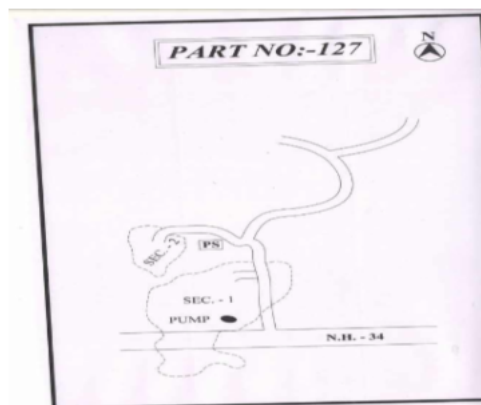

নির্বাচক নিবন্ধন আধিকারিকের স্বাক্ষর

Nazri Naksha

Google Map View

Polling Station Building Front View

Polling Station Front View

Cad View

Key MAP View

1 নাম : শ্রী দেবী সাহা স্বামীর নাম: সমীর সাহা বাড়ির নং : n0188 বয়স : 34 লিঙ্গ : মহিলা	SAF1993708 ফটো উপলব্ধ	2 নাম : শ্যামলতা মূর্মু পিতার নাম: পূর্ণা মূর্মু বাড়ির নং : n0208 বয়স : 27 লিঙ্গ : মহিলা	SAF1993906 ফটো উপলব্ধ	3 নাম : লালমুনি বিবি স্বামীর নাম: আমির সেখ বাড়ির নং : NHN বয়স : 49 লিঙ্গ : মহিলা	HQS2811024 ফটো উপলব্ধ
4 নাম : নবিরুন্না খাতুন স্বামীর নাম: সেতাবুদ্দিন মন্ডল বাড়ির নং : n0235 বয়স : 59 লিঙ্গ : মহিলা	SAF2532034 ফটো উপলব্ধ	5 নাম : প্রিয়ঙ্কা দাস ভাস্কর স্বামীর নাম: হরিপ্রসাদ ভাস্কর বাড়ির নং : n0189 বয়স : 32 লিঙ্গ : মহিলা	SAF1993716 ফটো উপলব্ধ	6 নাম : জামালুদ্দিন মন্ডল পিতার নাম: সেতাবুদ্দিন মন্ডল বাড়ির নং : n0241 বয়স : 35 লিঙ্গ : পুরুষ	SAF1077056 ফটো উপলব্ধ
7 নাম : রুমি মন্ডল প্রামানিক স্বামীর নাম: কাঞ্চন প্রামানিক বাড়ির নং : n0015 বয়স : 33 লিঙ্গ : মহিলা	SAF1819499 ফটো উপলব্ধ	8 নাম : কাঞ্চন প্রামানিক পিতার নাম: গোলক প্রামানিক বাড়ির নং : n0015 বয়স : 35 লিঙ্গ : পুরুষ	SAF1076827 ফটো উপলব্ধ	9 নাম : বিশখা কর্মকার পিতার নাম: দিলীপ কর্মকার বাড়ির নং : n0015 বয়স : 61 লিঙ্গ : মহিলা	WB/08/053/015023 ফটো উপলব্ধ
10 নাম : আশা কর্মকার পিতার নাম: মৃত দিলীপ কর্মকার বাড়ির নং : N0015 বয়স : 25 লিঙ্গ : মহিলা	SAF2531713 ফটো উপলব্ধ	11 নাম : আনুশা কিস্কু পিতার নাম: গৌতম কিস্কু বাড়ির নং : এন0106 বয়স : 25 লিঙ্গ : মহিলা	SAF2140762 ফটো উপলব্ধ	12 নাম : ধানী কিস্কু স্বামীর নাম: গৌতম কিস্কু বাড়ির নং : n0106 বয়স : 39 লিঙ্গ : মহিলা	HQS2556694 ফটো উপলব্ধ
13 নাম : গৌতম কিস্কু পিতার নাম: সোম কিস্কু বাড়ির নং : n0106 বয়স : 42 লিঙ্গ : পুরুষ	SAF2259315 ফটো উপলব্ধ	14 নাম : গীতা কোনাই স্বামীর নাম: সন্ন্যাসী কোনাই বাড়ির নং : n0177 বয়স : 40 লিঙ্গ : মহিলা	SAF1383751 ফটো উপলব্ধ	15 নাম : সন্ন্যাসী কোনাই পিতার নাম: গাঁজলু কোনাই বাড়ির নং : n0176 বয়স : 53 লিঙ্গ : পুরুষ	SAF1197375 ফটো উপলব্ধ
16 নাম : অগ্রদূত কোনাই পিতার নাম: সন্ন্যাসী কোনাই বাড়ির নং : এন0176 বয়স : 22 লিঙ্গ : পুরুষ	SAF2847606 ফটো উপলব্ধ	17 নাম : জ্যোত্স্না কোনাই মন্ডল স্বামীর নাম: গনেশ মন্ডল বাড়ির নং : n0206 বয়স : 27 লিঙ্গ : মহিলা	SAF1993880 ফটো উপলব্ধ	18 নাম : মামনি কোনাই স্বামীর নাম: কৃষ্ণ মন্ডল বাড়ির নং : 34 বয়স : 27 লিঙ্গ : মহিলা	SAF2074573 ফটো উপলব্ধ
Q 19 নাম : সুরজিৎ ঘোষ পিতার নাম: বাবলু ঘোষ বাড়ির নং : n0140 বয়স : 23 লিঙ্গ : পুরুষ	SAF2711885 ফটো উপলব্ধ	20 নাম : নিলম ঘোষ স্বামীর নাম: কালু ঘোষ বাড়ির নং : 85 বয়স : 25 লিঙ্গ : মহিলা	SAF2712024 ফটো উপলব্ধ	21 নাম : অতনু ঘোষ পিতার নাম: বিবেক ঘোষ বাড়ির নং : এন0058 বয়স : 23 লিঙ্গ : পুরুষ	SAF2712461 ফটো উপলব্ধ
22 নাম : দয়ানন্দ যাদব পিতার নাম: ললিত যাদব বাড়ির নং : এন0060 বয়স : 43 লিঙ্গ : পুরুষ	SAF2140796 ফটো উপলব্ধ	23 নাম : শিখা ঘোষ স্বামীর নাম: রঞ্জন ঘোষ বাড়ির নং : না বয়স : 49 লিঙ্গ : মহিলা	HQS1758044 ফটো উপলব্ধ	24 নাম : অমিত ঘোষ পিতার নাম: উদয় ঘোষ বাড়ির নং : n0125 বয়স : 33 লিঙ্গ : পুরুষ	SAF1426931 ফটো উপলব্ধ
25 নাম : রৌনদীপ ঘোষ পিতার নাম: রঞ্জন ঘোষ বাড়ির নং : না বয়স : 23 লিঙ্গ : পুরুষ	SAF2768364 ফটো উপলব্ধ	26 নাম : আদিত্য ঘোষ পিতার নাম: সঞ্জিত ঘোষ বাড়ির নং : সাজইমাটি বয়স : 22 লিঙ্গ : পুরুষ	SAF2901007 ফটো উপলব্ধ	27 নাম : অনিতা ঘোষ স্বামীর নাম: জীবন ঘোষ বাড়ির নং : n0067 বয়স : 61 লিঙ্গ : মহিলা	WB/08/057/288467 ফটো উপলব্ধ
28 নাম : লালটু ঘোষ পিতার নাম: জীবন ঘোষ বাড়ির নং : n0067 বয়স : 47 লিঙ্গ : পুরুষ	HQS1686021 ফটো উপলব্ধ	29 নাম : জ্যোত্স্না ঘোষ স্বামীর নাম: রবি ঘোষ বাড়ির নং : n0068 বয়স : 66 লিঙ্গ : মহিলা	WB/08/057/288470 ফটো উপলব্ধ	30 নাম : সুকর্চাঁদ ঘোষ পিতার নাম: রবি ঘোষ বাড়ির নং : n0068 বয়স : 44 লিঙ্গ : পুরুষ	HQS2097558 ফটো উপলব্ধ