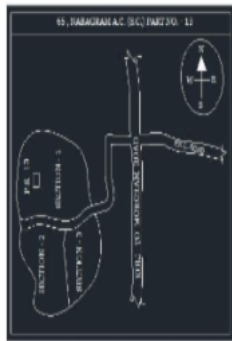

নির্বাচক নিবন্ধন আধিকারিকের স্বাক্ষর

Nazri Naksha

Google Map View

Polling Station Building Front View

Polling Station Front View

Cad View

Key MAP View

1	SAF2380087	নাম : উর্মিলা মহলদার স্বামীর নাম: বিশ্বনাথ মহলদার বাড়ির নং : 39 বয়স : 66 লিঙ্গ : মহিলা	ফটো উপলব্ধ	2	WB/08/057/027133	নাম : প্রদীপ মহলদার পিতার নাম: বিশ্বনাথ মহলদার বাড়ির নং : 39 বয়স : 53 লিঙ্গ : পুরুষ	ফটো উপলব্ধ	3	WB/08/057/027134	নাম : শেফালী মহলদার স্বামীর নাম: প্রদীপ মহলদার বাড়ির নং : 39 বয়স : 50 লিঙ্গ : মহিলা	ফটো উপলব্ধ
4	SAF0050054	নাম : দিলীপ মহলদার পিতার নাম: বিশ্বনাথ মহলদার বাড়ির নং : n0076 বয়স : 37 লিঙ্গ : পুরুষ	ফটো উপলব্ধ	5	SAF1119767	নাম : ফুলি মহলদার স্বামীর নাম: দিলাপ মহলদার বাড়ির নং : n0076 বয়স : 41 লিঙ্গ : মহিলা	ফটো উপলব্ধ	6	SAF1786839	নাম : ডন হক পিতার নাম: রিয়াজুল হক বাড়ির নং : n0057 বয়স : 29 লিঙ্গ : পুরুষ	ফটো উপলব্ধ
7	SAF1786847	নাম : রাজেশ হক পিতার নাম: রিয়াজুল হক বাড়ির নং : n0057 বয়স : 31 লিঙ্গ : পুরুষ	ফটো উপলব্ধ	8	SAF2146165	নাম : সারজিনা খাতুন স্বামীর নাম: ডন হক বাড়ির নং : এন0057 বয়স : 27 লিঙ্গ : মহিলা	ফটো উপলব্ধ	9	WB/08/057/027222	নাম : সেরিনা বিবি স্বামীর নাম: রিয়াজুল হক বাড়ির নং : 5 বয়স : 54 লিঙ্গ : মহিলা	ফটো উপলব্ধ
10	SAF1478445	নাম : সামসুল আলম পিতার নাম: কুরফান আলী বাড়ির নং : N0076 বয়স : 73 লিঙ্গ : পুরুষ	ফটো উপলব্ধ	11	SAF2616639	নাম : তানিয়া ইসলাম পিতার নাম: গোলাম আহিয়া বাড়ির নং : N0182 বয়স : 24 লিঙ্গ : মহিলা	ফটো উপলব্ধ	12	SAF2383115	নাম : গোলাম আহিয়া পিতার নাম: আবুল কাসেম বাড়ির নং : n0182 বয়স : 71 লিঙ্গ : পুরুষ	ফটো উপলব্ধ
13	HQS1743558	নাম : নাজিরা বেগম স্বামীর নাম: মোঃ তাজউদ্দিন আহমেদ বাড়ির নং : n0180 বয়স : 46 লিঙ্গ : মহিলা	ফটো উপলব্ধ	14	SAF2944650	নাম : সাহাবুদ্দিন সেখ পিতার নাম: তাজুদ্দিন সেখ বাড়ির নং : 61 বয়স : 21 লিঙ্গ : পুরুষ	ফটো উপলব্ধ	15	HQS2282457	নাম : হারাধন অধিকারী পিতার নাম: মদনগোপাল অধিকারী বাড়ির নং : n0030 বয়স : 42 লিঙ্গ : পুরুষ	ফটো উপলব্ধ
16	SAF2461796	নাম : মীরা অধিকারী স্বামীর নাম: মদন গোপাল অধিকারী বাড়ির নং : n0030 বয়স : 67 লিঙ্গ : মহিলা	ফটো উপলব্ধ	17	SAF1869189	নাম : তনয়া ব্যানার্জী অধিকারী স্বামীর নাম: হারাধন অধিকারী বাড়ির নং : 61 বয়স : 38 লিঙ্গ : মহিলা	ফটো উপলব্ধ	18	SAF1952209	নাম : ছায়া দলই স্বামীর নাম: বিশ্বজিৎ দলই বাড়ির নং : n0190 বয়স : 36 লিঙ্গ : মহিলা	ফটো উপলব্ধ
19	SAF2382638	নাম : মোঃ তাজউদ্দিন আহমেদ পিতার নাম: মোঃ জিল্লার রহমান বাড়ির নং : n0181 বয়স : 51 লিঙ্গ : পুরুষ	ফটো উপলব্ধ	20	SAF2891414	নাম : সোহানা পারভিন পিতার নাম: মোঃ তাজউদ্দিন আহমেদ বাড়ির নং : এন0181 বয়স : 21 লিঙ্গ : মহিলা	ফটো উপলব্ধ	21	SAF2105880	নাম : সুলতানা ইয়াসমিন স্বামীর নাম: রিক্কু হক বাড়ির নং : এন00 বয়স : 27 লিঙ্গ : মহিলা	ফটো উপলব্ধ
22	SAF2639078	নাম : এলিজা বেগম স্বামীর নাম: মহঃ শাজাহান বাড়ির নং : n0062 বয়স : 57 লিঙ্গ : মহিলা	ফটো উপলব্ধ	23	SAF2382125	নাম : নুরুল ইসলাম পিতার নাম: আবদুল হক বাড়ির নং : n0062 বয়স : 37 লিঙ্গ : পুরুষ	ফটো উপলব্ধ	24	SAF1643410	নাম : অনন্যা খাতুন স্বামীর নাম: চন্দন মিঞা বাড়ির নং : n0062 বয়স : 32 লিঙ্গ : মহিলা	ফটো উপলব্ধ
25	WB/08/057/027223	নাম : মঃ সোজাহান পিতার নাম: সোলেমান বাড়ির নং : n0062 বয়স : 66 লিঙ্গ : পুরুষ	ফটো উপলব্ধ	26	SAF2382141	নাম : হালিমা বিবি স্বামীর নাম: নুরুল ইসলাম বাড়ির নং : n0062 বয়স : 57 লিঙ্গ : মহিলা	ফটো উপলব্ধ	27	SAF0048728	নাম : শিউলী বেগম পিতার নাম: নুরুল ইসলাম বাড়ির নং : n0062 বয়স : 37 লিঙ্গ : মহিলা	ফটো উপলব্ধ
28	HQS2534923	নাম : মিলন পিতার নাম: নুর ইসলাম বাড়ির নং : n0062 বয়স : 38 লিঙ্গ : পুরুষ	ফটো উপলব্ধ	29	SAF1643394	নাম : সীমা মন্ডল স্বামীর নাম: আশিষ চন্দ্র মন্ডল বাড়ির নং : n0062 বয়স : 33 লিঙ্গ : মহিলা	ফটো উপলব্ধ	30	HQS2283455	নাম : চন্দন মিঞা পিতার নাম: মোঃ শাজাহান মিঞা বাড়ির নং : n0062 বয়স : 39 লিঙ্গ : পুরুষ	ফটো উপলব্ধ