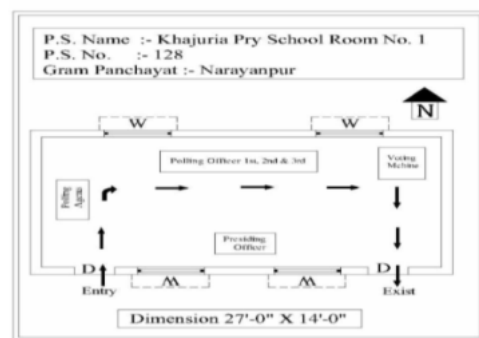

নির্বাচক নিবন্ধন আধিকারিকের স্বাক্ষর

Nazri Naksha

Google Map View

Polling Station Building Front View

Polling Station Front View

Cad View

Key MAP View

1 নাম : নাসিরা খাতুন স্বামীর নাম: কাবিরুল মন্ডল বাড়ির নং : n0111 বয়স : 34 লিঙ্গ : মহিলা	SAF1194513 ফটো উপলব্ধ	2 নাম : রুমেশা বেওয়া স্বামীর নাম: মনিরুদ্দিন সরকার বাড়ির নং : n0045 বয়স : 79 লিঙ্গ : মহিলা	WB/08/057/291241 ফটো উপলব্ধ	3 নাম : নাসিরাফ সরকার পিতার নাম: মনিরুদ্দিন সরকার বাড়ির নং : n0045 বয়স : 56 লিঙ্গ : পুরুষ	WB/08/057/291239 ফটো উপলব্ধ
4 নাম : শ্রাবনী সরকার স্বামীর নাম: রাইহান সেখ বাড়ির নং : n0045 বয়স : 29 লিঙ্গ : মহিলা	SAF1819846 ফটো উপলব্ধ	5 নাম : মাবুদা বিবি স্বামীর নাম: আকবর মন্ডল বাড়ির নং : n0078 বয়স : 61 লিঙ্গ : মহিলা	SAF2466373 ফটো উপলব্ধ	6 নাম : মানোয়ারা বিবি স্বামীর নাম: রওসুন মণ্ডল বাড়ির নং : n0036 বয়স : 55 লিঙ্গ : মহিলা	WB/08/057/291039 ফটো উপলব্ধ
7 নাম : আনন্দ মন্ডল পিতার নাম: রওশন মন্ডল বাড়ির নং : n0036 বয়স : 31 লিঙ্গ : পুরুষ	SAF1557537 ফটো উপলব্ধ	8 নাম : জামেলা বিবি স্বামীর নাম: আবদুল্লা সেখ বাড়ির নং : n0109 বয়স : 57 লিঙ্গ : মহিলা	HQS1483064 ফটো উপলব্ধ	9 নাম : দেলেরা বিবি স্বামীর নাম: রুপচাঁদ সেখ বাড়ির নং : n0102 বয়স : 55 লিঙ্গ : মহিলা	SAF2371789 ফটো উপলব্ধ
10 নাম : রুপ চাঁদ সেখ পিতার নাম: জুলু সেখ বাড়ির নং : n0102 বয়স : 51 লিঙ্গ : পুরুষ	SAF2372878 ফটো উপলব্ধ	11 নাম : জামেলা বিবি স্বামীর নাম: হাতেম সেখ বাড়ির নং : n0098 বয়স : 70 লিঙ্গ : মহিলা	SAF2372928 ফটো উপলব্ধ	12 নাম : হোসনারা বিবি (খাতুন) স্বামীর নাম: শুকুর আলম মন্ডল বাড়ির নং : n0019 বয়স : 35 লিঙ্গ : মহিলা	SAF1697622 ফটো উপলব্ধ
13 নাম : আদরী বিবি স্বামীর নাম: বাবু মন্ডল বাড়ির নং : n0019 বয়স : 36 লিঙ্গ : মহিলা	SAF1697341 ফটো উপলব্ধ	14 নাম : বাবু মন্ডল পিতার নাম: সৈয়ব মন্ডল বাড়ির নং : n0019 বয়স : 46 লিঙ্গ : পুরুষ	HQS2098234 ফটো উপলব্ধ	15 নাম : শুকুর আলম মণ্ডল পিতার নাম: সৈয়ব মণ্ডল বাড়ির নং : n0019 বয়স : 55 লিঙ্গ : পুরুষ	WB/08/057/291071 ফটো উপলব্ধ
16 নাম : নাসিবা বিবি স্বামীর নাম: সৈয়ব মণ্ডল বাড়ির নং : n0019 বয়স : 78 লিঙ্গ : মহিলা	WB/08/057/291070 ফটো উপলব্ধ	17 নাম : মোতাহার হোসেন মণ্ডল পিতার নাম: মাসেহুর মণ্ডল বাড়ির নং : n0023 বয়স : 55 লিঙ্গ : পুরুষ	SAF2259448 ফটো উপলব্ধ	18 নাম : সোনাতন বিবি স্বামীর নাম: আমানুল্লা মন্ডল বাড়ির নং : n0022 বয়স : 41 লিঙ্গ : মহিলা	SAF1427087 ফটো উপলব্ধ
19 নাম : আমানুল্লা মন্ডল পিতার নাম: আবদুল বারি মন্ডল বাড়ির নং : n0022 বয়স : 41 লিঙ্গ : পুরুষ	HQS2098143 ফটো উপলব্ধ	20 নাম : মমতা বিবি স্বামীর নাম: সেন্টু মন্ডল বাড়ির নং : n0022 বয়স : 45 লিঙ্গ : মহিলা	HQS1483429 ফটো উপলব্ধ	21 নাম : আমিরুলহুসা পিতার নাম: বারি মন্ডল বাড়ির নং : n0022 বয়স : 55 লিঙ্গ : মহিলা	HQS2369445 ফটো উপলব্ধ
22 নাম : রাজু সেখ পিতার নাম: মোস্তফা সেখ বাড়ির নং : n0038 বয়স : 38 লিঙ্গ : তৃতীয় লিঙ্গ	HQS2809234 ফটো উপলব্ধ	23 নাম : ওয়াসিফ আলি পিতার নাম: সাফাতুল্লা সেখ বাড়ির নং : n0038 বয়স : 32 লিঙ্গ : পুরুষ	SAF1557669 ফটো উপলব্ধ	24 নাম : উম্মাতা বিবি স্বামীর নাম: সাফাতুল্লা সেখ বাড়ির নং : n0038 বয়স : 52 লিঙ্গ : মহিলা	WB/08/057/291483 ফটো উপলব্ধ
25 নাম : সাফাতুল্লা সেখ পিতার নাম: ইয়াদ সেখ বাড়ির নং : n0038 বয়স : 54 লিঙ্গ : পুরুষ	SAF2263622 ফটো উপলব্ধ	26 নাম : সানারুল সেখ পিতার নাম: কাবাতুল্লা সেখ বাড়ির নং : n0038 বয়স : 31 লিঙ্গ : পুরুষ	SAF1557644 ফটো উপলব্ধ	27 নাম : কাবাতুল্লা সেখ পিতার নাম: ইয়াদ সেখ বাড়ির নং : n0038 বয়স : 60 লিঙ্গ : পুরুষ	SAF2263309 ফটো উপলব্ধ
28 নাম : তোসলেমা বিবি স্বামীর নাম: মোস্তফা সেখ বাড়ির নং : n0038 বয়স : 65 লিঙ্গ : মহিলা	SAF2262525 ফটো উপলব্ধ	29 নাম : আরফা বিবি স্বামীর নাম: হালিম সরকার বাড়ির নং : n0121 বয়স : 58 লিঙ্গ : মহিলা	WB/08/057/291214 ফটো উপলব্ধ	30 নাম : রৌসনারা বিবি স্বামীর নাম: হাসান সরকার বাড়ির নং : n0052 বয়স : 48 লিঙ্গ : মহিলা	SAF2259745 ফটো উপলব্ধ