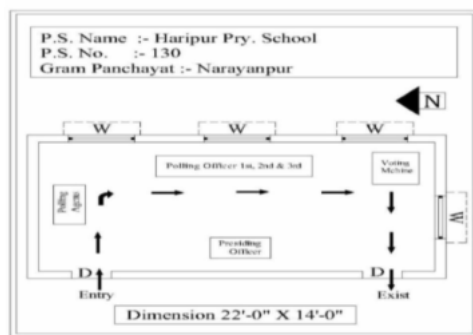

নির্বাচক নিবন্ধন আধিকারিকের স্বাক্ষর

Nazri Naksha

Google Map View

Polling Station Building Front View

Polling Station Front View

Cad View

Key MAP View

1 নাম : মুলুক মন্ডল পিতার নাম: বিদু মণ্ডল বাড়ির নং : n0060 বয়স : 52 লিঙ্গ : পুরুষ	SAF2794436 ফটো উপলব্ধ	2 নাম : মহেন্দ্র কুমার মন্ডল পিতার নাম: মুলুক মন্ডল বাড়ির নং : না বয়স : 21 লিঙ্গ : পুরুষ	SAF2901312 ফটো উপলব্ধ	3 নাম : প্রকাশ মন্ডল মায়ের নাম: কুন্তি মন্ডল বাড়ির নং : n0080 বয়স : 40 লিঙ্গ : পুরুষ	HQS2707941 ফটো উপলব্ধ
4 নাম : মামনি কর্মকার স্বামীর নাম: সুরেশ কর্মকার বাড়ির নং : n0061 বয়স : 32 লিঙ্গ : মহিলা	SAF1698380 ফটো উপলব্ধ	5 নাম : রতীন কর্মকার পিতার নাম: সুরেন কর্মকার বাড়ির নং : n0061 বয়স : 81 লিঙ্গ : পুরুষ	WB/08/057/294572 ফটো উপলব্ধ	6 নাম : সহদেব কর্মকার পিতার নাম: অচিন কর্মকার বাড়ির নং : n0015 বয়স : 31 লিঙ্গ : পুরুষ	SAF1698471 ফটো উপলব্ধ
7 নাম : শিল্পা কর্মকার স্বামীর নাম: বাসুদেব কর্মকার বাড়ির নং : n0015 বয়স : 38 লিঙ্গ : মহিলা	SAF0527804 ফটো উপলব্ধ	8 নাম : বাসুদেব কর্মকার পিতার নাম: অচিন কর্মকার বাড়ির নং : n0015 বয়স : 41 লিঙ্গ : পুরুষ	HQS2371771 ফটো উপলব্ধ	9 নাম : মেনকা কর্মকার স্বামীর নাম: অচিন কর্মকার বাড়ির নং : n0015 বয়স : 61 লিঙ্গ : মহিলা	WB/08/057/294577 ফটো উপলব্ধ
10 নাম : অচিন কর্মকার পিতার নাম: সুরেন কর্মকার বাড়ির নং : n0015 বয়স : 69 লিঙ্গ : পুরুষ	WB/08/057/294576 ফটো উপলব্ধ	11 নাম : লক্ষী কর্মকার স্বামীর নাম: বিশুজিৎ কর্মকার বাড়ির নং : n0003 বয়স : 33 লিঙ্গ : মহিলা	SAF1820539 ফটো উপলব্ধ	12 নাম : ছায়া কর্মকার পিতার নাম: অচিন কর্মকার বাড়ির নং : n0003 বয়স : 37 লিঙ্গ : মহিলা	SAF1698406 ফটো উপলব্ধ
13 নাম : প্রসেনজিৎ কর্মকার পিতার নাম: প্রতিন কর্মকার বাড়ির নং : n0003 বয়স : 33 লিঙ্গ : পুরুষ	SAF1329515 ফটো উপলব্ধ	14 নাম : কৌশল্যা কর্মকার স্বামীর নাম: প্রতিন কর্মকার বাড়ির নং : n0003 বয়স : 66 লিঙ্গ : মহিলা	SAF2396257 ফটো উপলব্ধ	15 নাম : সন্দীপ কর্মকার পিতার নাম: মহিলাল কর্মকার বাড়ির নং : এন00005 বয়স : 23 লিঙ্গ : পুরুষ	SAF2845766 ফটো উপলব্ধ
16 নাম : সন্ধ্যা কর্মকার স্বামীর নাম: রতীন কর্মকার বাড়ির নং : n0061 বয়স : 55 লিঙ্গ : মহিলা	SAF2261709 ফটো উপলব্ধ	17 নাম : সুরেশ কর্মকার পিতার নাম: রথীন কর্মকার বাড়ির নং : n0061 বয়স : 34 লিঙ্গ : পুরুষ	SAF1283563 ফটো উপলব্ধ	18 নাম : গঙ্গা কর্মকার পিতার নাম: সুরেন কর্মকার বাড়ির নং : n0061 বয়স : 50 লিঙ্গ : পুরুষ	SAF1911692 ফটো উপলব্ধ
19 নাম : হাসি কর্মকার স্বামীর নাম: সুকেশ কর্মকার বাড়ির নং : ফু বয়স : 25 লিঙ্গ : মহিলা	SAF2146025 ফটো উপলব্ধ	20 নাম : সপ্তমী মন্ডল কর্মকার স্বামীর নাম: সহদেব কর্মকার বাড়ির নং : এন0015 বয়স : 26 লিঙ্গ : মহিলা	SAF2146017 ফটো উপলব্ধ	21 নাম : নিরু কর্মকার পিতার নাম: যদু কর্মকার বাড়ির নং : n0101 বয়স : 39 লিঙ্গ : পুরুষ	SAF1559129 ফটো উপলব্ধ
22 নাম : সুকেশ কর্মকার পিতার নাম: রথীন কর্মকার বাড়ির নং : n0061 বয়স : 37 লিঙ্গ : পুরুষ	SAF1283548 ফটো উপলব্ধ	23 নাম : যদু কর্মকার পিতার নাম: নোয়াচাঁদ কর্মকার বাড়ির নং : n0005 বয়স : 76 লিঙ্গ : পুরুষ	WB/08/057/294575 ফটো উপলব্ধ	24 নাম : ভারতী কর্মকার স্বামীর নাম: সুরেন কর্মকার বাড়ির নং : n0005 বয়স : 66 লিঙ্গ : মহিলা	HQS1483684 ফটো উপলব্ধ
25 নাম : চাঁদু কর্মকার পিতার নাম: যদু কর্মকার বাড়ির নং : n0005 বয়স : 39 লিঙ্গ : পুরুষ	HQS2708022 ফটো উপলব্ধ	26 নাম : শংকরী কর্মকার স্বামীর নাম: মহিলাল কর্মকার বাড়ির নং : n0005 বয়স : 39 লিঙ্গ : মহিলা	HQS2708139 ফটো উপলব্ধ	27 নাম : মায়্যা কর্মকার স্বামীর নাম: চাঁদু কর্মকার বাড়ির নং : n0005 বয়স : 38 লিঙ্গ : মহিলা	HQS2708030 ফটো উপলব্ধ
28 নাম : পুষ্প মন্ডল কোনাই স্বামীর নাম: মিতুন মন্ডল বাড়ির নং : 71 বয়স : 26 লিঙ্গ : মহিলা	SAF2075265 ফটো উপলব্ধ	29 নাম : রমনি মন্ডল স্বামীর নাম: বনেশ্বর মন্ডল বাড়ির নং : n0082 বয়স : 41 লিঙ্গ : মহিলা	SAF0528224 ফটো উপলব্ধ	30 নাম : বনেশ্বর মণ্ডল পিতার নাম: গান্ধী মণ্ডল বাড়ির নং : n0082 বয়স : 46 লিঙ্গ : পুরুষ	HQS1757715 ফটো উপলব্ধ