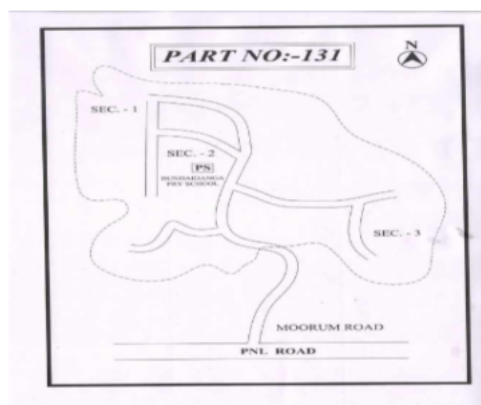

নির্বাচক নিবন্ধন আধিকারিকের স্বাক্ষর

Nazri Naksha

Google Map View

Polling Station Building Front View

Polling Station Front View

Cad View

Key MAP View

1 নাম : সেন্টু মন্ডল পিতার নাম : স্বাধীন মন্ডল বাড়ির নং : n0018 বয়স : 45 লিঙ্গ : পুরুষ	HQS2371854 ফটো উপলব্ধ	2 নাম : অর্পনা মন্ডল স্বামীর নাম : সেন্টু মন্ডল বাড়ির নং : n0018 বয়স : 40 লিঙ্গ : মহিলা	SAF1196294 ফটো উপলব্ধ	3 নাম : সঙ্গীতা মন্ডল স্বামীর নাম : বিদ্যাৎ মন্ডল বাড়ির নং : n0063 বয়স : 38 লিঙ্গ : মহিলা	SAF0528174 ফটো উপলব্ধ
4 নাম : পনসুরী কিস্কু স্বামীর নাম : রুপলাল মুর্মু বাড়ির নং : এন0209 বয়স : 27 লিঙ্গ : মহিলা	SAF2722247 ফটো উপলব্ধ	5 নাম : রুপালি ঘোষ স্বামীর নাম : শিশির ঘোষ বাড়ির নং : n0019 বয়স : 73 লিঙ্গ : মহিলা	WB/08/057/297002 ফটো উপলব্ধ	6 নাম : চঞ্চল ঘোষ পিতার নাম : শিশির ঘোষ বাড়ির নং : n0019 বয়স : 58 লিঙ্গ : পুরুষ	WB/08/057/297003 ফটো উপলব্ধ
7 নাম : রীতা ঘোষ স্বামীর নাম : চঞ্চল ঘোষ বাড়ির নং : n0019 বয়স : 48 লিঙ্গ : মহিলা	HQS2100873 ফটো উপলব্ধ	8 নাম : চন্দন ঘোষ পিতার নাম : চঞ্চল ঘোষ বাড়ির নং : n0202 বয়স : 28 লিঙ্গ : পুরুষ	SAF1994912 ফটো উপলব্ধ	9 নাম : অরিদম ঘোষ পিতার নাম : চঞ্চল ঘোষ বাড়ির নং : এন0019 বয়স : 23 লিঙ্গ : পুরুষ	SAF2845501 ফটো উপলব্ধ
10 নাম : দিপালী টুডু বেসরা স্বামীর নাম : শ্যাম বেসরা বাড়ির নং : হু বয়স : 29 লিঙ্গ : মহিলা	SAF2540771 ফটো উপলব্ধ	11 নাম : জুলী প্রধান স্বামীর নাম : সুরত প্রধান বাড়ির নং : n0205 বয়স : 27 লিঙ্গ : মহিলা	SAF1994946 ফটো উপলব্ধ	12 নাম : বিক্রম প্রধান পিতার নাম : জগৎ প্রধান বাড়ির নং : এন0010 বয়স : 22 লিঙ্গ : পুরুষ	SAF2845410 ফটো উপলব্ধ
13 নাম : চৈতি প্রধান খাঁ স্বামীর নাম : কাজল প্রধান বাড়ির নং : n0003 বয়স : 38 লিঙ্গ : মহিলা	SAF1766450 ফটো উপলব্ধ	14 নাম : কবিতা প্রধান স্বামীর নাম : বিশুজিৎ প্রধান বাড়ির নং : n0201 বয়স : 29 লিঙ্গ : মহিলা	SAF1994904 ফটো উপলব্ধ	15 নাম : হাসি প্রধান পিতার নাম : বিধান প্রধান বাড়ির নং : হু বয়স : 26 লিঙ্গ : মহিলা	SAF2091338 ফটো উপলব্ধ
16 নাম : জানকী প্রধান স্বামীর নাম : পরিমল প্রধান বাড়ির নং : n0003 বয়স : 30 লিঙ্গ : মহিলা	SAF1698984 ফটো উপলব্ধ	17 নাম : হৈমবতী প্রধান স্বামীর নাম : ধীরেন প্রধান বাড়ির নং : n0002 বয়স : 75 লিঙ্গ : মহিলা	SAF2466837 ফটো উপলব্ধ	18 নাম : জীতেন প্রধান পিতার নাম : ধীরেন প্রধান বাড়ির নং : n0002 বয়স : 55 লিঙ্গ : পুরুষ	SAF2466845 ফটো উপলব্ধ
19 নাম : পঞ্চানন প্রধান পিতার নাম : রেনুপদ প্রধান বাড়ির নং : n0003 বয়স : 70 লিঙ্গ : পুরুষ	WB/08/057/297063 ফটো উপলব্ধ	20 নাম : মঞ্জুরানী প্রধান স্বামীর নাম : পঞ্চানন প্রধান বাড়ির নং : n0003 বয়স : 63 লিঙ্গ : মহিলা	WB/08/057/297064 ফটো উপলব্ধ	21 নাম : কাজল প্রধান পিতার নাম : পঞ্চানন প্রধান বাড়ির নং : n0003 বয়স : 43 লিঙ্গ : পুরুষ	HQS1756725 ফটো উপলব্ধ
22 নাম : পরিমল প্রধান পিতার নাম : পঞ্চানন প্রধান বাড়ির নং : n0003 বয়স : 39 লিঙ্গ : পুরুষ	HQS2557783 ফটো উপলব্ধ	23 নাম : অনিল প্রধান পিতার নাম : রেনুপদ প্রধান বাড়ির নং : n0004 বয়স : 83 লিঙ্গ : পুরুষ	WB/08/057/297058 ফটো উপলব্ধ	24 নাম : বিজলী প্রধান স্বামীর নাম : অনিল প্রধান বাড়ির নং : n0004 বয়স : 77 লিঙ্গ : মহিলা	WB/08/057/297059 ফটো উপলব্ধ
25 নাম : বিকাশ প্রধান পিতার নাম : অনিল প্রধান বাড়ির নং : n0004 বয়স : 55 লিঙ্গ : পুরুষ	SAF2396463 ফটো উপলব্ধ	26 নাম : টুকেন প্রধান পিতার নাম : অনিল প্রধান বাড়ির নং : n0004 বয়স : 42 লিঙ্গ : পুরুষ	HQS2265411 ফটো উপলব্ধ	27 নাম : রাজরানী প্রধান স্বামীর নাম : নবকুমার প্রধান বাড়ির নং : n0004 বয়স : 66 লিঙ্গ : মহিলা	SAF2290575 ফটো উপলব্ধ
28 নাম : কৃষ্ণ গোপাল প্রধান পিতার নাম : নবকুমার প্রধান বাড়ির নং : n0004 বয়স : 53 লিঙ্গ : পুরুষ	SAF2466944 ফটো উপলব্ধ	29 নাম : মিতালী প্রধান স্বামীর নাম : কৃষ্ণ গোপাল প্রধান বাড়ির নং : n0004 বয়স : 51 লিঙ্গ : মহিলা	SAF2466910 ফটো উপলব্ধ	30 নাম : সুমনা প্রধান স্বামীর নাম : লাল্টু প্রধান বাড়ির নং : n0212 বয়স : 29 লিঙ্গ : মহিলা	SAF1995018 ফটো উপলব্ধ