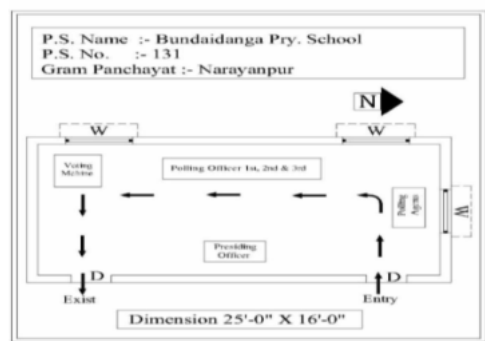

নির্বাচক নিবন্ধন আধিকারিকের স্বাক্ষর

Nazri Naksha

Google Map View

Polling Station Building Front View

Polling Station Front View

Cad View

Key MAP View

1 নাম : সেন্টু মন্ডল পিতার নাম : স্বাধীন মন্ডল বাড়ির নং : n0018 বয়স : 45 লিঙ্গ : পুরুষ	HQS2371854 ফটো উপলব্ধ	2 নাম : অর্পনা মন্ডল স্বামীর নাম : সেন্টু মন্ডল বাড়ির নং : n0018 বয়স : 40 লিঙ্গ : মহিলা	SAF1196294 ফটো উপলব্ধ	3 নাম : সঙ্গীতা মন্ডল স্বামীর নাম : বিদ্যাৎ মন্ডল বাড়ির নং : n0063 বয়স : 38 লিঙ্গ : মহিলা	SAF0528174 ফটো উপলব্ধ
4 নাম : পনসুরী কিস্কু স্বামীর নাম : রুপলাল মুর্মু বাড়ির নং : এন0209 বয়স : 27 লিঙ্গ : মহিলা	SAF2722247 ফটো উপলব্ধ	5 নাম : রুপালি ঘোষ স্বামীর নাম : শিশির ঘোষ বাড়ির নং : n0019 বয়স : 73 লিঙ্গ : মহিলা	WB/08/057/297002 ফটো উপলব্ধ	6 নাম : চঞ্চল ঘোষ পিতার নাম : শিশির ঘোষ বাড়ির নং : n0019 বয়স : 58 লিঙ্গ : পুরুষ	WB/08/057/297003 ফটো উপলব্ধ
7 নাম : রীতা ঘোষ স্বামীর নাম : চঞ্চল ঘোষ বাড়ির নং : n0019 বয়স : 48 লিঙ্গ : মহিলা	HQS2100873 ফটো উপলব্ধ	8 নাম : চন্দন ঘোষ পিতার নাম : চঞ্চল ঘোষ বাড়ির নং : n0202 বয়স : 28 লিঙ্গ : পুরুষ	SAF1994912 ফটো উপলব্ধ	9 নাম : অরিদম ঘোষ পিতার নাম : চঞ্চল ঘোষ বাড়ির নং : এন0019 বয়স : 23 লিঙ্গ : পুরুষ	SAF2845501 ফটো উপলব্ধ
10 নাম : দিপালী টুডু বেসরা স্বামীর নাম : শ্যাম বেসরা বাড়ির নং : হু বয়স : 29 লিঙ্গ : মহিলা	SAF2540771 ফটো উপলব্ধ	11 নাম : জুলী প্রধান স্বামীর নাম : সুরত প্রধান বাড়ির নং : n0205 বয়স : 27 লিঙ্গ : মহিলা	SAF1994946 ফটো উপলব্ধ	12 নাম : বিক্রম প্রধান পিতার নাম : জগৎ প্রধান বাড়ির নং : এন0010 বয়স : 22 লিঙ্গ : পুরুষ	SAF2845410 ফটো উপলব্ধ
13 নাম : চৈতি প্রধান খাঁ স্বামীর নাম : কাজল প্রধান বাড়ির নং : n0003 বয়স : 38 লিঙ্গ : মহিলা	SAF1766450 ফটো উপলব্ধ	14 নাম : কবিতা প্রধান স্বামীর নাম : বিশুজিৎ প্রধান বাড়ির নং : n0201 বয়স : 29 লিঙ্গ : মহিলা	SAF1994904 ফটো উপলব্ধ	15 নাম : হাসি প্রধান পিতার নাম : বিধান প্রধান বাড়ির নং : হু বয়স : 26 লিঙ্গ : মহিলা	SAF2091338 ফটো উপলব্ধ
16 নাম : জানকী প্রধান স্বামীর নাম : পরিমল প্রধান বাড়ির নং : n0003 বয়স : 30 লিঙ্গ : মহিলা	SAF1698984 ফটো উপলব্ধ	17 নাম : হৈমবতী প্রধান স্বামীর নাম : ধীরেন প্রধান বাড়ির নং : n0002 বয়স : 75 লিঙ্গ : মহিলা	SAF2466837 ফটো উপলব্ধ	18 নাম : জীতেন প্রধান পিতার নাম : ধীরেন প্রধান বাড়ির নং : n0002 বয়স : 55 লিঙ্গ : পুরুষ	SAF2466845 ফটো উপলব্ধ
19 নাম : পঞ্চানন প্রধান পিতার নাম : রেনুপদ প্রধান বাড়ির নং : n0003 বয়স : 70 লিঙ্গ : পুরুষ	WB/08/057/297063 ফটো উপলব্ধ	20 নাম : মঞ্জুরানী প্রধান স্বামীর নাম : পঞ্চানন প্রধান বাড়ির নং : n0003 বয়স : 63 লিঙ্গ : মহিলা	WB/08/057/297064 ফটো উপলব্ধ	21 নাম : কাজল প্রধান পিতার নাম : পঞ্চানন প্রধান বাড়ির নং : n0003 বয়স : 43 লিঙ্গ : পুরুষ	HQS1756725 ফটো উপলব্ধ
22 নাম : পরিমল প্রধান পিতার নাম : পঞ্চানন প্রধান বাড়ির নং : n0003 বয়স : 39 লিঙ্গ : পুরুষ	HQS2557783 ফটো উপলব্ধ	23 নাম : অনিল প্রধান পিতার নাম : রেনুপদ প্রধান বাড়ির নং : n0004 বয়স : 83 লিঙ্গ : পুরুষ	WB/08/057/297058 ফটো উপলব্ধ	24 নাম : বিজলী প্রধান স্বামীর নাম : অনিল প্রধান বাড়ির নং : n0004 বয়স : 77 লিঙ্গ : মহিলা	WB/08/057/297059 ফটো উপলব্ধ
25 নাম : বিকাশ প্রধান পিতার নাম : অনিল প্রধান বাড়ির নং : n0004 বয়স : 55 লিঙ্গ : পুরুষ	SAF2396463 ফটো উপলব্ধ	26 নাম : টুকেন প্রধান পিতার নাম : অনিল প্রধান বাড়ির নং : n0004 বয়স : 42 লিঙ্গ : পুরুষ	HQS2265411 ফটো উপলব্ধ	27 নাম : রাজরানী প্রধান স্বামীর নাম : নবকুমার প্রধান বাড়ির নং : n0004 বয়স : 66 লিঙ্গ : মহিলা	SAF2290575 ফটো উপলব্ধ
28 নাম : কৃষ্ণ গোপাল প্রধান পিতার নাম : নবকুমার প্রধান বাড়ির নং : n0004 বয়স : 53 লিঙ্গ : পুরুষ	SAF2466944 ফটো উপলব্ধ	29 নাম : মিতালী প্রধান স্বামীর নাম : কৃষ্ণ গোপাল প্রধান বাড়ির নং : n0004 বয়স : 51 লিঙ্গ : মহিলা	SAF2466910 ফটো উপলব্ধ	30 নাম : সুমনা প্রধান স্বামীর নাম : লাল্টু প্রধান বাড়ির নং : n0212 বয়স : 29 লিঙ্গ : মহিলা	SAF1995018 ফটো উপলব্ধ