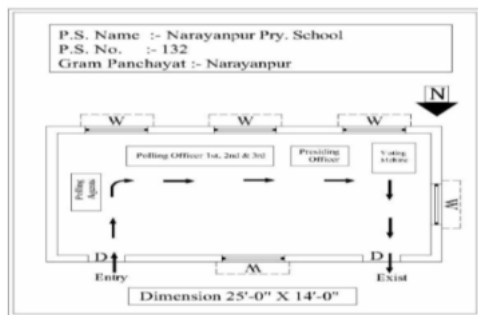

নির্বাচক নিবন্ধন আধিকারিকের স্বাক্ষর

Nazri Naksha

Google Map View

Polling Station Building Front View

Polling Station Front View

Cad View

Key MAP View

1 নাম : বাবলু দাস পিতার নাম: বিনয় দাস বাড়ির নং : n0071 বয়স : 67 লিঙ্গ : পুরুষ	WB/08/057/303043	2 নাম : জয়ন্ত দাস পিতার নাম: বাবলু দাস বাড়ির নং : n0071 বয়স : 32 লিঙ্গ : পুরুষ	SAF1821230	3 নাম : চন্দনা দাস স্বামীর নাম: বাবলু দাস বাড়ির নং : n0072 বয়স : 62 লিঙ্গ : মহিলা	WB/08/057/303044
4 নাম : সুব্রত দাস পিতার নাম: বাবলু দাস বাড়ির নং : এন0061 বয়স : 31 লিঙ্গ : পুরুষ	SAF1821248	5 নাম : যমুনা দাস স্বামীর নাম: মনু দাস বাড়ির নং : n0074 বয়স : 58 লিঙ্গ : মহিলা	WB/08/057/303049	6 নাম : পম্পা দাস স্বামীর নাম: জয়ন্ত দাস বাড়ির নং : এন0071 বয়স : 27 লিঙ্গ : মহিলা	SAF2133296
7 নাম : শ্রাবনী ঘোষ স্বামীর নাম: অরেন ঘোষ বাড়ির নং : এন0005 বয়স : 23 লিঙ্গ : মহিলা	SAF2844777	8 নাম : তন্দ্রা ঘোষ স্বামীর নাম: বিশ্বজিৎ ঘোষ বাড়ির নং : এন0098 বয়স : 34 লিঙ্গ : মহিলা	SAF1196633	9 নাম : আশা ঘোষ পিতার নাম: বসুদাম ঘোষ বাড়ির নং : N0006 বয়স : 24 লিঙ্গ : মহিলা	SAF2543924
10 নাম : অরেন ঘোষ পিতার নাম: দুলাল ঘোষ বাড়ির নং : N0005 বয়স : 24 লিঙ্গ : পুরুষ	SAF2543908	11 নাম : হয়রানী ঘোষ পিতার নাম: জয়ন্ত কুমার ঘোষ বাড়ির নং : n0008 বয়স : 31 লিঙ্গ : মহিলা	SAF2543023	12 নাম : জ্যোৎস্না ঘোষ স্বামীর নাম: নারায়ণ চন্দ্র ঘোষ বাড়ির নং : n0004 বয়স : 66 লিঙ্গ : মহিলা	SAF2541795
13 নাম : দুলাল ঘোষ পিতার নাম: কিশোরী মোহন ঘোষ বাড়ির নং : n0005 বয়স : 39 লিঙ্গ : পুরুষ	SAF2541811	14 নাম : দীপিকা খামরু ঘোষ স্বামীর নাম: অজয় কুমার ঘোষ বাড়ির নং : n0004 বয়স : 57 লিঙ্গ : মহিলা	SAF2280014	15 নাম : প্রসেনজিৎ ঘোষ পিতার নাম: স্বামীন ঘোষ বাড়ির নং : n0002 বয়স : 35 লিঙ্গ : পুরুষ	SAF1196658
16 নাম : নারায়ণচন্দ্র ঘোষ পিতার নাম: কিশোরী মোহন ঘোষ বাড়ির নং : n0004 বয়স : 78 লিঙ্গ : পুরুষ	SAF2542546	17 নাম : অরুণ কুমার ঘোষ পিতার নাম: কিশোরী মোহন ঘোষ বাড়ির নং : n0004 বয়স : 65 লিঙ্গ : পুরুষ	SAF2542322	18 নাম : শিখারানী ঘোষ স্বামীর নাম: নারায়ণ চন্দ্র ঘোষ বাড়ির নং : n0015 বয়স : 55 লিঙ্গ : মহিলা	SAF2278091
19 নাম : অজয় কুমার ঘোষ পিতার নাম: কিশোরী মোহন ঘোষ বাড়ির নং : n0004 বয়স : 60 লিঙ্গ : পুরুষ	WB/08/057/300012	20 নাম : শ্রীমতী চায়না ঘোষ স্বামীর নাম: মোহন ঘোষ বাড়ির নং : n0001 বয়স : 49 লিঙ্গ : মহিলা	HQS1686567	21 নাম : মোহন ঘোষ পিতার নাম: অনিল ঘোষ বাড়ির নং : n0001 বয়স : 56 লিঙ্গ : পুরুষ	WB/08/057/300024
22 নাম : দীনবন্ধু ঘোষ পিতার নাম: কীরীটি ভূষণ ঘোষ বাড়ির নং : n0006 বয়স : 64 লিঙ্গ : পুরুষ	SAF2951549	23 নাম : সৌতিক ঘোষ পিতার নাম: বিকাশ চন্দ্র ঘোষ বাড়ির নং : এন0015 বয়স : 23 লিঙ্গ : পুরুষ	SAF2722585	24 নাম : অমৃতা ঘোষ স্বামীর নাম: কৌশিক ঘোষ বাড়ির নং : n0142 বয়স : 27 লিঙ্গ : মহিলা	SAF1995141
25 নাম : টুঙ্গা মার্জিত স্বামীর নাম: সুকান্ত মার্জিত বাড়ির নং : n0007 বয়স : 31 লিঙ্গ : মহিলা	SAF1699487	26 নাম : দুর্গা ঘোষ স্বামীর নাম: বসুদাম ঘোষ বাড়ির নং : n0006 বয়স : 55 লিঙ্গ : মহিলা	HQS1686542	27 নাম : তুলসী ঘোষ স্বামীর নাম: সন্তোষ ঘোষ বাড়ির নং : n0007 বয়স : 59 লিঙ্গ : মহিলা	WB/08/057/300022
28 নাম : জয়ন্ত ঘোষ পিতার নাম: অনিল ঘোষ বাড়ির নং : n0008 বয়স : 91 লিঙ্গ : পুরুষ	WB/08/057/300026	29 নাম : প্রভাত ঘোষ পিতার নাম: অনিল ঘোষ বাড়ির নং : n0009 বয়স : 58 লিঙ্গ : পুরুষ	WB/08/057/300023	30 নাম : কল্যাণী ঘোষ স্বামীর নাম: প্রভাত ঘোষ বাড়ির নং : n0009 বয়স : 53 লিঙ্গ : মহিলা	WB/08/057/300025