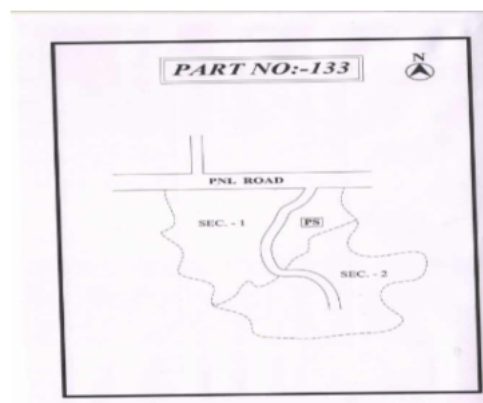

নির্বাচক নিবন্ধন আধিকারিকের স্বাক্ষর

Nazri Naksha

Google Map View

Polling Station Building Front View

Polling Station Front View

Cad View

Key MAP View

1 নাম : পূজা ঘোষ স্বামীর নাম: রাজীব ঘোষ বাড়ির নং : n0119 বয়স : 31 লিঙ্গ : মহিলা	SAF1699958 ফটো উপলব্ধ	2 নাম : সৌভাগ্য ঘোষ পিতার নাম: সুরেন্দ্রনাথ ঘোষ বাড়ির নং : n0002 বয়স : 36 লিঙ্গ : পুরুষ	SAF1196930 ফটো উপলব্ধ	3 নাম : প্রভাতী ঘোষ স্বামীর নাম: সুপ্রীষ ঘোষ বাড়ির নং : n0002 বয়স : 45 লিঙ্গ : মহিলা	HQS1757962 ফটো উপলব্ধ
4 নাম : বিপিন ঘোষ পিতার নাম: সুরেন্দ্র নাথ ঘোষ বাড়ির নং : n0002 বয়স : 44 লিঙ্গ : পুরুষ	HQS1758648 ফটো উপলব্ধ	5 নাম : শ্রীকৃষ্ণ ঘোষ পিতার নাম: সুরেন্দ্র নাথ ঘোষ বাড়ির নং : n0002 বয়স : 37 লিঙ্গ : পুরুষ	SAF1699768 ফটো উপলব্ধ	6 নাম : মমতা ঘোষ স্বামীর নাম: নকুলচন্দ্র ঘোষ বাড়ির নং : n0026 বয়স : 55 লিঙ্গ : মহিলা	WB/08/057/306393 ফটো উপলব্ধ
7 নাম : কিশোরকুমার ঘোষ পিতার নাম: গুরুপদ ঘোষ বাড়ির নং : n0026 বয়স : 50 লিঙ্গ : পুরুষ	WB/08/057/306397 ফটো উপলব্ধ	8 নাম : রথীন ঘোষ পিতার নাম: নকুল চন্দ্র ঘোষ বাড়ির নং : ছোটবাথান বয়স : 35 লিঙ্গ : পুরুষ	SAF1329796 ফটো উপলব্ধ	9 নাম : সপ্তমী ঘোষ স্বামীর নাম: কিশোর কুমার ঘোষ বাড়ির নং : n0026 বয়স : 35 লিঙ্গ : মহিলা	SAF1699800 ফটো উপলব্ধ
10 নাম : প্রিয়া ঘোষ স্বামীর নাম: বিপ্লব ঘোষ বাড়ির নং : n0149 বয়স : 27 লিঙ্গ : মহিলা	SAF2075851 ফটো উপলব্ধ	11 নাম : প্রিয়াঙ্কা ঘোষ স্বামীর নাম: শিব কুমার ঘোষ বাড়ির নং : এন0102 বয়স : 25 লিঙ্গ : মহিলা	SAF2844447 ফটো উপলব্ধ	12 নাম : মনিশিখা ঘোষ পিতার নাম: মোহন লাল ঘোষ বাড়ির নং : এন0060 বয়স : 22 লিঙ্গ : মহিলা	SAF2842870 ফটো উপলব্ধ
13 নাম : আয়ুশ কুমার ঘোষ পিতার নাম: পরেশ নাথ ঘোষ বাড়ির নং : এন0090 বয়স : 21 লিঙ্গ : পুরুষ	SAF2902807 ফটো উপলব্ধ	14 নাম : গুণ্ডু ঘোষ পিতার নাম: বিনোদ ঘোষ বাড়ির নং : 182 বয়স : 21 লিঙ্গ : পুরুষ	SAF2902252 ফটো উপলব্ধ	15 নাম : সিদ্ধিয়া ঘোষ পিতার নাম: ফ. গুলাল ঘোষ বাড়ির নং : এন0032 বয়স : 21 লিঙ্গ : মহিলা	SAF2902534 ফটো উপলব্ধ
16 নাম : শোভারানী ঘোষ স্বামীর নাম: জায়ফল ঘোষ বাড়ির নং : n0027 বয়স : 64 লিঙ্গ : মহিলা	WB/08/057/306100 ফটো উপলব্ধ	17 নাম : ছোটন ঘোষ পিতার নাম: চম্পালাল ঘোষ বাড়ির নং : n0135 বয়স : 26 লিঙ্গ : পুরুষ	SAF2075711 ফটো উপলব্ধ	18 নাম : সুমনা ঘোষ স্বামীর নাম: প্রীতম ঘোষ বাড়ির নং : 0061 বয়স : 27 লিঙ্গ : মহিলা	SAF2075729 ফটো উপলব্ধ
19 নাম : পার্থ ঘোষ পিতার নাম: ধীরেন্দ্রনাথ ঘোষ বাড়ির নং : n0137 বয়স : 26 লিঙ্গ : পুরুষ	SAF2075737 ফটো উপলব্ধ	20 নাম : রাজীব ঘোষ পিতার নাম: সরবন ঘোষ বাড়ির নং : n0138 বয়স : 26 লিঙ্গ : পুরুষ	SAF2075745 ফটো উপলব্ধ	21 নাম : তনুশ্রী ঘোষ স্বামীর নাম: দীপঙ্কর ঘোষ বাড়ির নং : n0139 বয়স : 26 লিঙ্গ : মহিলা	SAF2075752 ফটো উপলব্ধ
22 নাম : রুমকি ঘোষ স্বামীর নাম: ফুলকুমার ঘোষ বাড়ির নং : n0140 বয়স : 27 লিঙ্গ : মহিলা	SAF2075760 ফটো উপলব্ধ	23 নাম : সুপ্রিয়া ঘোষ স্বামীর নাম: টিকু ঘোষ বাড়ির নং : n0141 বয়স : 28 লিঙ্গ : মহিলা	SAF2075778 ফটো উপলব্ধ	24 নাম : অনুপ্রিয়া ঘোষ স্বামীর নাম: রঞ্জিত ঘোষ বাড়ির নং : n0142 বয়স : 27 লিঙ্গ : মহিলা	SAF2075786 ফটো উপলব্ধ
25 নাম : শ্রাবনী ঘোষ স্বামীর নাম: রাহুল ঘোষ বাড়ির নং : n0143 বয়স : 26 লিঙ্গ : মহিলা	SAF2075794 ফটো উপলব্ধ	26 নাম : লক্ষ্মীপ্রিয়া ঘোষ স্বামীর নাম: শ্রীকান্ত ঘোষ বাড়ির নং : n0144 বয়স : 27 লিঙ্গ : মহিলা	SAF2075802 ফটো উপলব্ধ	27 নাম : পারমিতা ঘোষ স্বামীর নাম: সৌভাগ্য ঘোষ বাড়ির নং : n0002 বয়স : 28 লিঙ্গ : মহিলা	SAF1912393 ফটো উপলব্ধ
28 নাম : নকুলচন্দ্র ঘোষ পিতার নাম: শ্রীপদ ঘোষ বাড়ির নং : n0026 বয়স : 58 লিঙ্গ : পুরুষ	WB/08/057/306392 ফটো উপলব্ধ	29 নাম : পাপিয়া ঘোষ স্বামীর নাম: শ্রীকৃষ্ণ ঘোষ বাড়ির নং : n0002 বয়স : 29 লিঙ্গ : মহিলা	SAF1821354 ফটো উপলব্ধ	30 নাম : মধুমিতা ঘোষ স্বামীর নাম: সুরেন্দ্রনাথ ঘোষ বাড়ির নং : n0002 বয়স : 69 লিঙ্গ : মহিলা	WB/08/057/306004 ফটো উপলব্ধ