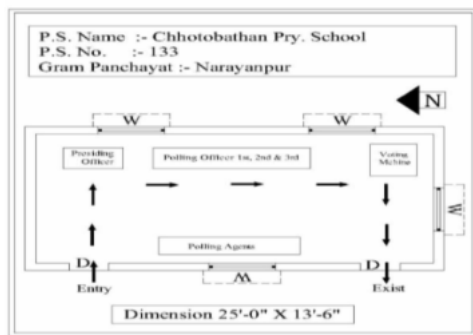

নির্বাচক নিবন্ধন আধিকারিকের স্বাক্ষর

Nazri Naksha

Google Map View

Polling Station Building Front View

Polling Station Front View

Cad View

Key MAP View

1 নাম : পূজা ঘোষ স্বামীর নাম: রাজীব ঘোষ বাড়ির নং : n0119 বয়স : 31 লিঙ্গ : মহিলা	SAF1699958 ফটো উপলব্ধ	2 নাম : সৌভাগ্য ঘোষ পিতার নাম: সুরেন্দ্রনাথ ঘোষ বাড়ির নং : n0002 বয়স : 36 লিঙ্গ : পুরুষ	SAF1196930 ফটো উপলব্ধ	3 নাম : প্রভাতী ঘোষ স্বামীর নাম: সুপ্রীষ ঘোষ বাড়ির নং : n0002 বয়স : 45 লিঙ্গ : মহিলা	HQS1757962 ফটো উপলব্ধ
4 নাম : বিপিন ঘোষ পিতার নাম: সুরেন্দ্র নাথ ঘোষ বাড়ির নং : n0002 বয়স : 44 লিঙ্গ : পুরুষ	HQS1758648 ফটো উপলব্ধ	5 নাম : শ্রীকৃষ্ণ ঘোষ পিতার নাম: সুরেন্দ্র নাথ ঘোষ বাড়ির নং : n0002 বয়স : 37 লিঙ্গ : পুরুষ	SAF1699768 ফটো উপলব্ধ	6 নাম : মমতা ঘোষ স্বামীর নাম: নকুলচন্দ্র ঘোষ বাড়ির নং : n0026 বয়স : 55 লিঙ্গ : মহিলা	WB/08/057/306393 ফটো উপলব্ধ
7 নাম : কিশোরকুমার ঘোষ পিতার নাম: গুরুপদ ঘোষ বাড়ির নং : n0026 বয়স : 50 লিঙ্গ : পুরুষ	WB/08/057/306397 ফটো উপলব্ধ	8 নাম : রথীন ঘোষ পিতার নাম: নকুল চন্দ্র ঘোষ বাড়ির নং : ছোটবাথান বয়স : 35 লিঙ্গ : পুরুষ	SAF1329796 ফটো উপলব্ধ	9 নাম : সপ্তমী ঘোষ স্বামীর নাম: কিশোর কুমার ঘোষ বাড়ির নং : n0026 বয়স : 35 লিঙ্গ : মহিলা	SAF1699800 ফটো উপলব্ধ
10 নাম : প্রিয়া ঘোষ স্বামীর নাম: বিপ্লব ঘোষ বাড়ির নং : n0149 বয়স : 27 লিঙ্গ : মহিলা	SAF2075851 ফটো উপলব্ধ	11 নাম : প্রিয়াঙ্কা ঘোষ স্বামীর নাম: শিব কুমার ঘোষ বাড়ির নং : এন0102 বয়স : 25 লিঙ্গ : মহিলা	SAF2844447 ফটো উপলব্ধ	12 নাম : মনিশিখা ঘোষ পিতার নাম: মোহন লাল ঘোষ বাড়ির নং : এন0060 বয়স : 22 লিঙ্গ : মহিলা	SAF2842870 ফটো উপলব্ধ
13 নাম : আয়ুশ কুমার ঘোষ পিতার নাম: পরেশ নাথ ঘোষ বাড়ির নং : এন0090 বয়স : 21 লিঙ্গ : পুরুষ	SAF2902807 ফটো উপলব্ধ	14 নাম : গুণ্ডু ঘোষ পিতার নাম: বিনোদ ঘোষ বাড়ির নং : 182 বয়স : 21 লিঙ্গ : পুরুষ	SAF2902252 ফটো উপলব্ধ	15 নাম : সিদ্ধিয়া ঘোষ পিতার নাম: ফ. গুলাল ঘোষ বাড়ির নং : এন0032 বয়স : 21 লিঙ্গ : মহিলা	SAF2902534 ফটো উপলব্ধ
16 নাম : শোভারানী ঘোষ স্বামীর নাম: জায়ফল ঘোষ বাড়ির নং : n0027 বয়স : 64 লিঙ্গ : মহিলা	WB/08/057/306100 ফটো উপলব্ধ	17 নাম : ছোটন ঘোষ পিতার নাম: চম্পালাল ঘোষ বাড়ির নং : n0135 বয়স : 26 লিঙ্গ : পুরুষ	SAF2075711 ফটো উপলব্ধ	18 নাম : সুমনা ঘোষ স্বামীর নাম: প্রীতম ঘোষ বাড়ির নং : 0061 বয়স : 27 লিঙ্গ : মহিলা	SAF2075729 ফটো উপলব্ধ
19 নাম : পার্থ ঘোষ পিতার নাম: ধীরেন্দ্রনাথ ঘোষ বাড়ির নং : n0137 বয়স : 26 লিঙ্গ : পুরুষ	SAF2075737 ফটো উপলব্ধ	20 নাম : রাজীব ঘোষ পিতার নাম: সরবন ঘোষ বাড়ির নং : n0138 বয়স : 26 লিঙ্গ : পুরুষ	SAF2075745 ফটো উপলব্ধ	21 নাম : তনুশ্রী ঘোষ স্বামীর নাম: দীপঙ্কর ঘোষ বাড়ির নং : n0139 বয়স : 26 লিঙ্গ : মহিলা	SAF2075752 ফটো উপলব্ধ
22 নাম : রুমকি ঘোষ স্বামীর নাম: ফুলকুমার ঘোষ বাড়ির নং : n0140 বয়স : 27 লিঙ্গ : মহিলা	SAF2075760 ফটো উপলব্ধ	23 নাম : সুপ্রিয়া ঘোষ স্বামীর নাম: টিকু ঘোষ বাড়ির নং : n0141 বয়স : 28 লিঙ্গ : মহিলা	SAF2075778 ফটো উপলব্ধ	24 নাম : অনুপ্রিয়া ঘোষ স্বামীর নাম: রঞ্জিত ঘোষ বাড়ির নং : n0142 বয়স : 27 লিঙ্গ : মহিলা	SAF2075786 ফটো উপলব্ধ
25 নাম : শ্রাবনী ঘোষ স্বামীর নাম: রাহুল ঘোষ বাড়ির নং : n0143 বয়স : 26 লিঙ্গ : মহিলা	SAF2075794 ফটো উপলব্ধ	26 নাম : লক্ষ্মীপ্রিয়া ঘোষ স্বামীর নাম: শ্রীকান্ত ঘোষ বাড়ির নং : n0144 বয়স : 27 লিঙ্গ : মহিলা	SAF2075802 ফটো উপলব্ধ	27 নাম : পারমিতা ঘোষ স্বামীর নাম: সৌভাগ্য ঘোষ বাড়ির নং : n0002 বয়স : 28 লিঙ্গ : মহিলা	SAF1912393 ফটো উপলব্ধ
28 নাম : নকুলচন্দ্র ঘোষ পিতার নাম: শ্রীপদ ঘোষ বাড়ির নং : n0026 বয়স : 58 লিঙ্গ : পুরুষ	WB/08/057/306392 ফটো উপলব্ধ	29 নাম : পাপিয়া ঘোষ স্বামীর নাম: শ্রীকৃষ্ণ ঘোষ বাড়ির নং : n0002 বয়স : 29 লিঙ্গ : মহিলা	SAF1821354 ফটো উপলব্ধ	30 নাম : মধুমিতা ঘোষ স্বামীর নাম: সুরেন্দ্রনাথ ঘোষ বাড়ির নং : n0002 বয়স : 69 লিঙ্গ : মহিলা	WB/08/057/306004 ফটো উপলব্ধ