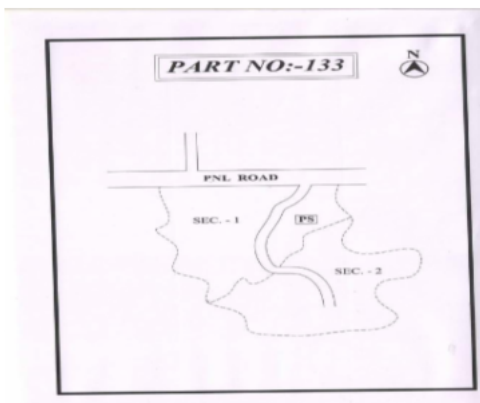

Nazri Naksha