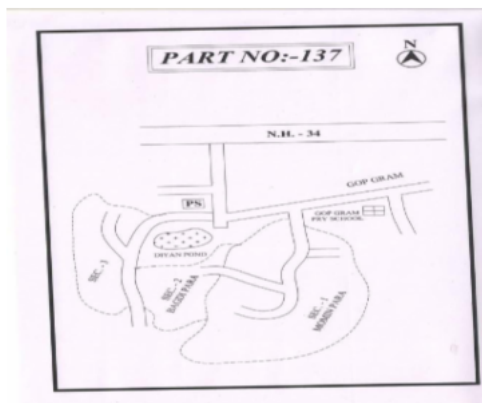

Nazri Naksha