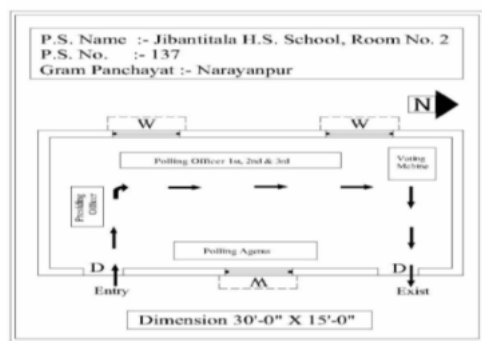

নির্বাচক নিবন্ধন আধিকারিকের স্বাক্ষর

Nazri Naksha

Google Map View

Polling Station Building Front View

Polling Station Front View

Cad View

Key MAP View

1 নাম : জয়েফা বিবি স্বামীর নাম: জামির মোমিন বাড়ির নং : n0039 বয়স : 57 লিঙ্গ : মহিলা	WB/08/057/309317	2 নাম : সাজিব মোমিন পিতার নাম: জামির মোমিন বাড়ির নং : n0039 বয়স : 30 লিঙ্গ : পুরুষ	SAF1701531	3 নাম : কহিতুন বেওয়া স্বামীর নাম: অঞ্জেমোমিন বাড়ির নং : n0022 বয়স : 87 লিঙ্গ : মহিলা	WB/08/057/309353
4 নাম : দুখু মোমিন পিতার নাম: পাঁচু মোমিন বাড়ির নং : n0022 বয়স : 66 লিঙ্গ : পুরুষ	WB/08/057/309348	5 নাম : রেলেমা বিবি স্বামীর নাম: দুখু মোমিন বাড়ির নং : n0022 বয়স : 61 লিঙ্গ : মহিলা	WB/08/057/309349	6 নাম : আমিরুল মোমিন পিতার নাম: দুখু মোমিন বাড়ির নং : n0022 বয়স : 38 লিঙ্গ : পুরুষ	SAF1330760
7 নাম : নাজিরা বিবি স্বামীর নাম: আমিরুল মোমিন বাড়ির নং : n0022 বয়স : 30 লিঙ্গ : মহিলা	SAF1701374	8 নাম : রসিদা বিবি স্বামীর নাম: সামসুজ্জাহা মিঞা বাড়ির নং : n0022 বয়স : 40 লিঙ্গ : মহিলা	HQS2709996	9 নাম : সায়রাবানু স্বামীর নাম: মোহন মোমিন বাড়ির নং : n0024 বয়স : 79 লিঙ্গ : মহিলা	WB/08/057/309265
10 নাম : কাইবা বিবি স্বামীর নাম: তাজরুল মোমিন বাড়ির নং : n0024 বয়স : 41 লিঙ্গ : মহিলা	HQS1582519	11 নাম : রাবেয়া বিবি স্বামীর নাম: আবুল হাসনাৎ মোমিন বাড়ির নং : n0024 বয়স : 30 লিঙ্গ : মহিলা	SAF1701333	12 নাম : হাসিদা বেগম স্বামীর নাম: রুস্তম মোমিন বাড়ির নং : n0043 বয়স : 43 লিঙ্গ : মহিলা	HQS2375814
13 নাম : আব্দুল হাম্মান মিঞা পিতার নাম: বদরোদ্দোজা মিঞা বাড়ির নং : n0009 বয়স : 49 লিঙ্গ : পুরুষ	SAF1374388	14 নাম : হাফিজুল রহমান পিতার নাম: বদরোদ্দোজা মিঞা বাড়ির নং : n0009 বয়স : 44 লিঙ্গ : পুরুষ	SAF1374396	15 নাম : সামিনা বিবি স্বামীর নাম: রিয়াজুল সেখ বাড়ির নং : n0047 বয়স : 61 লিঙ্গ : মহিলা	WB/08/057/309433
16 নাম : জুলেখা খাতুন স্বামীর নাম: রফিকুল আলম বাড়ির নং : n0047 বয়স : 34 লিঙ্গ : মহিলা	SAF1701325	17 নাম : জনতা মোমিন পিতার নাম: সোহরাব মোমিন বাড়ির নং : n0046 বয়স : 56 লিঙ্গ : পুরুষ	WB/08/057/309303	18 নাম : রুনা বিবি স্বামীর নাম: জনতা মোমিন বাড়ির নং : n0046 বয়স : 42 লিঙ্গ : মহিলা	HQS2105096
19 নাম : রঙ্গিলা বিবি স্বামীর নাম: রুপচাঁদ মোমিন বাড়ির নং : n0046 বয়স : 57 লিঙ্গ : মহিলা	WB/08/057/309347	20 নাম : হুমায়ুন মোমিন পিতার নাম: সোহরাব মোমিন বাড়ির নং : n0046 বয়স : 39 লিঙ্গ : পুরুষ	SAF1198118	21 নাম : জরিফা বিবি স্বামীর নাম: আজিজুল মোমিন বাড়ির নং : n0050 বয়স : 60 লিঙ্গ : মহিলা	HQS1758333
22 নাম : চম্পা বিবি স্বামীর নাম: সেখ সালাম বাড়ির নং : n0001 বয়স : 55 লিঙ্গ : মহিলা	WB/08/057/309384	23 নাম : মাইজুল সেখ পিতার নাম: নুরসাদ সেখ বাড়ির নং : n0001 বয়স : 51 লিঙ্গ : পুরুষ	WB/08/057/309382	24 নাম : সালমা বিবি স্বামীর নাম: মাইজুল সেখ বাড়ির নং : n0001 বয়স : 34 লিঙ্গ : মহিলা	SAF1331016
25 নাম : রফিকুল আলম পিতার নাম: মাহবুবুল হক বাড়ির নং : n0047 বয়স : 43 লিঙ্গ : পুরুষ	HQS2375756	26 নাম : সাবিনা বেগম স্বামীর নাম: বাবর আলি মোমিন বাড়ির নং : n0024 বয়স : 38 লিঙ্গ : মহিলা	HQS2558559	27 নাম : মফিজুর রহমান পিতার নাম: রহমতুল্লা সেখ বাড়ির নং : n0201 বয়স : 41 লিঙ্গ : পুরুষ	SAF1996388
28 নাম : সুম্নাতুন বেগম স্বামীর নাম: সাদ্দাম রসুল বাড়ির নং : n0200 বয়স : 30 লিঙ্গ : মহিলা	SAF1996370	29 নাম : নুরসেলিমা বিবি স্বামীর নাম: মফিজুর রহমান বাড়ির নং : n0197 বয়স : 41 লিঙ্গ : মহিলা	SAF1996347	30 নাম : হামিদা খাতুন পিতার নাম: দুলাল মোমিন বাড়ির নং : n0196 বয়স : 28 লিঙ্গ : মহিলা	SAF1996339