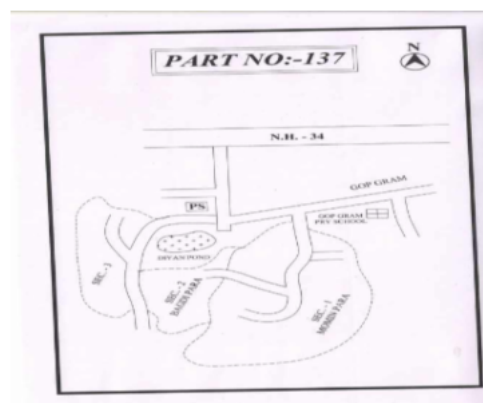

নির্বাচক নিবন্ধন আধিকারিকের স্বাক্ষর

Nazri Naksha

Google Map View

Polling Station Building Front View

Polling Station Front View

Cad View

Key MAP View

1 নাম : জয়েফা বিবি স্বামীর নাম: জামির মোমিন বাড়ির নং : n0039 বয়স : 57 লিঙ্গ : মহিলা	WB/08/057/309317	2 নাম : সাজিব মোমিন পিতার নাম: জামির মোমিন বাড়ির নং : n0039 বয়স : 30 লিঙ্গ : পুরুষ	SAF1701531	3 নাম : কহিতুন বেওয়া স্বামীর নাম: অঞ্জেমোমিন বাড়ির নং : n0022 বয়স : 87 লিঙ্গ : মহিলা	WB/08/057/309353
4 নাম : দুখু মোমিন পিতার নাম: পাঁচু মোমিন বাড়ির নং : n0022 বয়স : 66 লিঙ্গ : পুরুষ	WB/08/057/309348	5 নাম : রেলেমা বিবি স্বামীর নাম: দুখু মোমিন বাড়ির নং : n0022 বয়স : 61 লিঙ্গ : মহিলা	WB/08/057/309349	6 নাম : আমিরুল মোমিন পিতার নাম: দুখু মোমিন বাড়ির নং : n0022 বয়স : 38 লিঙ্গ : পুরুষ	SAF1330760
7 নাম : নাজিরা বিবি স্বামীর নাম: আমিরুল মোমিন বাড়ির নং : n0022 বয়স : 30 লিঙ্গ : মহিলা	SAF1701374	8 নাম : রসিদা বিবি স্বামীর নাম: সামসুজ্জাহা মিঞা বাড়ির নং : n0022 বয়স : 40 লিঙ্গ : মহিলা	HQS2709996	9 নাম : সায়রাবানু স্বামীর নাম: মোহন মোমিন বাড়ির নং : n0024 বয়স : 79 লিঙ্গ : মহিলা	WB/08/057/309265
10 নাম : কাইবা বিবি স্বামীর নাম: তাজরুল মোমিন বাড়ির নং : n0024 বয়স : 41 লিঙ্গ : মহিলা	HQS1582519	11 নাম : রাবেয়া বিবি স্বামীর নাম: আবুল হাসনাৎ মোমিন বাড়ির নং : n0024 বয়স : 30 লিঙ্গ : মহিলা	SAF1701333	12 নাম : হাসিদা বেগম স্বামীর নাম: রুস্তম মোমিন বাড়ির নং : n0043 বয়স : 43 লিঙ্গ : মহিলা	HQS2375814
13 নাম : আব্দুল হাম্মান মিঞা পিতার নাম: বদরোদ্দোজা মিঞা বাড়ির নং : n0009 বয়স : 49 লিঙ্গ : পুরুষ	SAF1374388	14 নাম : হাফিজুল রহমান পিতার নাম: বদরোদ্দোজা মিঞা বাড়ির নং : n0009 বয়স : 44 লিঙ্গ : পুরুষ	SAF1374396	15 নাম : সামিনা বিবি স্বামীর নাম: রিয়াজুল সেখ বাড়ির নং : n0047 বয়স : 61 লিঙ্গ : মহিলা	WB/08/057/309433
16 নাম : জুলেখা খাতুন স্বামীর নাম: রফিকুল আলম বাড়ির নং : n0047 বয়স : 34 লিঙ্গ : মহিলা	SAF1701325	17 নাম : জনতা মোমিন পিতার নাম: সোহরাব মোমিন বাড়ির নং : n0046 বয়স : 56 লিঙ্গ : পুরুষ	WB/08/057/309303	18 নাম : রুনা বিবি স্বামীর নাম: জনতা মোমিন বাড়ির নং : n0046 বয়স : 42 লিঙ্গ : মহিলা	HQS2105096
19 নাম : রঙ্গিলা বিবি স্বামীর নাম: রুপচাঁদ মোমিন বাড়ির নং : n0046 বয়স : 57 লিঙ্গ : মহিলা	WB/08/057/309347	20 নাম : হুমায়ুন মোমিন পিতার নাম: সোহরাব মোমিন বাড়ির নং : n0046 বয়স : 39 লিঙ্গ : পুরুষ	SAF1198118	21 নাম : জরিফা বিবি স্বামীর নাম: আজিজুল মোমিন বাড়ির নং : n0050 বয়স : 60 লিঙ্গ : মহিলা	HQS1758333
22 নাম : চম্পা বিবি স্বামীর নাম: সেখ সালাম বাড়ির নং : n0001 বয়স : 55 লিঙ্গ : মহিলা	WB/08/057/309384	23 নাম : মাইজুল সেখ পিতার নাম: নুরসাদ সেখ বাড়ির নং : n0001 বয়স : 51 লিঙ্গ : পুরুষ	WB/08/057/309382	24 নাম : সালমা বিবি স্বামীর নাম: মাইজুল সেখ বাড়ির নং : n0001 বয়স : 34 লিঙ্গ : মহিলা	SAF1331016
25 নাম : রফিকুল আলম পিতার নাম: মাহবুবুল হক বাড়ির নং : n0047 বয়স : 43 লিঙ্গ : পুরুষ	HQS2375756	26 নাম : সাবিনা বেগম স্বামীর নাম: বাবর আলি মোমিন বাড়ির নং : n0024 বয়স : 38 লিঙ্গ : মহিলা	HQS2558559	27 নাম : মফিজুর রহমান পিতার নাম: রহমতুল্লা সেখ বাড়ির নং : n0201 বয়স : 41 লিঙ্গ : পুরুষ	SAF1996388
28 নাম : সুম্নাতুন বেগম স্বামীর নাম: সাদ্দাম রসুল বাড়ির নং : n0200 বয়স : 30 লিঙ্গ : মহিলা	SAF1996370	29 নাম : নুরসেলিমা বিবি স্বামীর নাম: মফিজুর রহমান বাড়ির নং : n0197 বয়স : 41 লিঙ্গ : মহিলা	SAF1996347	30 নাম : হামিদা খাতুন পিতার নাম: দুলাল মোমিন বাড়ির নং : n0196 বয়স : 28 লিঙ্গ : মহিলা	SAF1996339