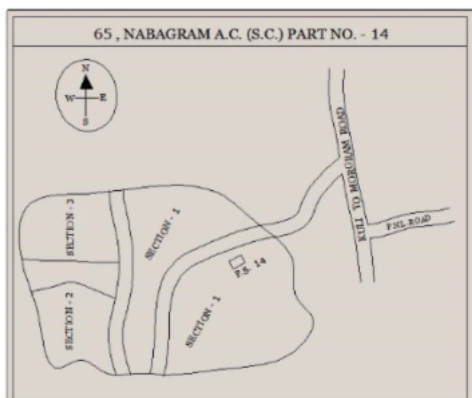

Nazri Naksha