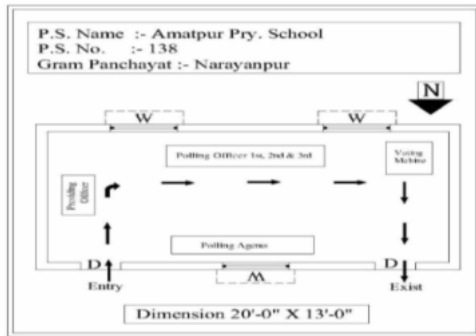

নির্বাচক নিবন্ধন আধিকারিকের স্বাক্ষর

Nazri Naksha

Google Map View

Polling Station Building Front View

Polling Station Front View

Cad View

Key MAP View

1 নাম : শ্রীমতী হাঁসদা স্বামীর নাম: চরন হাঁসদা বাড়ির নং : n0029 বয়স : 43 লিঙ্গ : মহিলা	SAF1561885 ফটো উপলব্ধ	2 নাম : চরন হাঁসদা পিতার নাম: বাদে হাঁসদা বাড়ির নং : n0029 বয়স : 59 লিঙ্গ : পুরুষ	WB/08/057/309859 ফটো উপলব্ধ	3 নাম : পিলকি মোহলী মায়ের নাম: আকালী মোহলী বাড়ির নং : এন0041 বয়স : 40 লিঙ্গ : মহিলা	HQS2825073 ফটো উপলব্ধ
4 নাম : মঙ্গলী সরেন স্বামীর নাম: খেচ সরেন বাড়ির নং : n0019 বয়স : 49 লিঙ্গ : মহিলা	HQS2106060 ফটো উপলব্ধ	5 নাম : সজনী কিস্কু মুর্মু স্বামীর নাম: পার্থ মুর্মু বাড়ির নং : n0019 বয়স : 34 লিঙ্গ : মহিলা	SAF1822634 ফটো উপলব্ধ	6 নাম : বৈদ্যনাথ কিস্কু পিতার নাম: কারান কিস্কু বাড়ির নং : n0021 বয়স : 56 লিঙ্গ : পুরুষ	WB/08/057/312002 ফটো উপলব্ধ
7 নাম : সুসারী কিস্কু স্বামীর নাম: বৈদ্যনাথ কিস্কু বাড়ির নং : n0021 বয়স : 54 লিঙ্গ : মহিলা	WB/08/057/312003 ফটো উপলব্ধ	8 নাম : মনোজ কিস্কু পিতার নাম: বৈদ্যনাথ কিস্কু বাড়ির নং : n0021 বয়স : 35 লিঙ্গ : পুরুষ	SAF1429265 ফটো উপলব্ধ	9 নাম : রুবেন কিস্কু পিতার নাম: কারান কিস্কু বাড়ির নং : n0021 বয়স : 39 লিঙ্গ : পুরুষ	HQS2558765 ফটো উপলব্ধ
10 নাম : চিমতী মুর্মু(কিস্কু) স্বামীর নাম: রুবেন কিস্কু বাড়ির নং : n0021 বয়স : 35 লিঙ্গ : মহিলা	SAF1198605 ফটো উপলব্ধ	11 নাম : হীরালাল কিস্কু পিতার নাম: রাম কিস্কু বাড়ির নং : n0022 বয়স : 62 লিঙ্গ : পুরুষ	WB/08/057/312001 ফটো উপলব্ধ	12 নাম : ধীরেন কিস্কু পিতার নাম: হীরালাল কিস্কু বাড়ির নং : n0022 বয়স : 31 লিঙ্গ : পুরুষ	SAF1701986 ফটো উপলব্ধ
13 নাম : শিবলাল কিস্কু পিতার নাম: লাল কিস্কু বাড়ির নং : n0035 বয়স : 31 লিঙ্গ : পুরুষ	SAF1822709 ফটো উপলব্ধ	14 নাম : শাদ্বাশ্রী কিস্কু স্বামীর নাম: লাল কিস্কু বাড়ির নং : n0035 বয়স : 56 লিঙ্গ : মহিলা	WB/08/057/312007 ফটো উপলব্ধ	15 নাম : লাল কিস্কু পিতার নাম: গাঢ়াল কিস্কু বাড়ির নং : n0035 বয়স : 53 লিঙ্গ : পুরুষ	SAF3022944 ফটো উপলব্ধ
16 নাম : বৃন্দিন সরেন স্বামীর নাম: ধীরেন কিস্কু বাড়ির নং : n0022 বয়স : 40 লিঙ্গ : মহিলা	SAF1822675 ফটো উপলব্ধ	17 নাম : ফুলমণি কিস্কু স্বামীর নাম: ঠাকুর কিস্কু বাড়ির নং : n0019 বয়স : 59 লিঙ্গ : মহিলা	SAF2299774 ফটো উপলব্ধ	18 নাম : সুন্দরী কিস্কু স্বামীর নাম: সুশীল কিস্কু বাড়ির নং : 208 বয়স : 55 লিঙ্গ : মহিলা	SAF2043305 ফটো উপলব্ধ
19 নাম : রিঙ্কু কিস্কু স্বামীর নাম: শিবলাল কিস্কু বাড়ির নং : n0035 বয়স : 28 লিঙ্গ : মহিলা	SAF1957521 ফটো উপলব্ধ	20 নাম : নিমাই সরেন মায়ের নাম: মঙ্গলী সরেন বাড়ির নং : n0019 বয়স : 24 লিঙ্গ : পুরুষ	SAF2597565 ফটো উপলব্ধ	21 নাম : আদরী কিস্কু পিতার নাম: কারান কিস্কু বাড়ির নং : n0277 বয়স : 50 লিঙ্গ : মহিলা	SAF1996792 ফটো উপলব্ধ
22 নাম : সুর্য্য কিস্কু পিতার নাম: সোমাই কিস্কু বাড়ির নং : নং বয়স : 24 লিঙ্গ : পুরুষ	SAF2597623 ফটো উপলব্ধ	23 নাম : উর্মিলা হেরমম কিস্কু স্বামীর নাম: মনোজ কিস্কু বাড়ির নং : নং021 বয়স : 31 লিঙ্গ : মহিলা	SAF2597649 ফটো উপলব্ধ	24 নাম : রূপালী কিস্কু পিতার নাম: বৈদ্যনাথ কিস্কু বাড়ির নং : নং021 বয়স : 24 লিঙ্গ : মহিলা	SAF2597938 ফটো উপলব্ধ
25 নাম : সুপ্রিয় খামারু পিতার নাম: জওহরলাল খামারু বাড়ির নং : না বয়স : 27 লিঙ্গ : পুরুষ	SAF2043198 ফটো উপলব্ধ	26 নাম : লক্ষন ঘোষ পিতার নাম: যোগেশ্বর ঘোষ বাড়ির নং : 74 বয়স : 77 লিঙ্গ : পুরুষ	SAF2043347 ফটো উপলব্ধ	27 নাম : পল্লবী ঘোষ স্বামীর নাম: সাহেবলাল ঘোষ বাড়ির নং : n0312 বয়স : 26 লিঙ্গ : মহিলা	SAF2043388 ফটো উপলব্ধ
28 নাম : মৌ ঘোষ স্বামীর নাম: কৌশিক ঘোষ বাড়ির নং : 100 বয়স : 27 লিঙ্গ : মহিলা	SAF2043404 ফটো উপলব্ধ	29 নাম : রাধিকা ঘোষ স্বামীর নাম: মুকুল ঘোষ বাড়ির নং : নং057 বয়স : 27 লিঙ্গ : মহিলা	SAF2597813 ফটো উপলব্ধ	30 নাম : আনতন টুডু পিতার নাম: লক্ষন টুডু বাড়ির নং : n0017 বয়স : 64 লিঙ্গ : পুরুষ	HQS2106110 ফটো উপলব্ধ