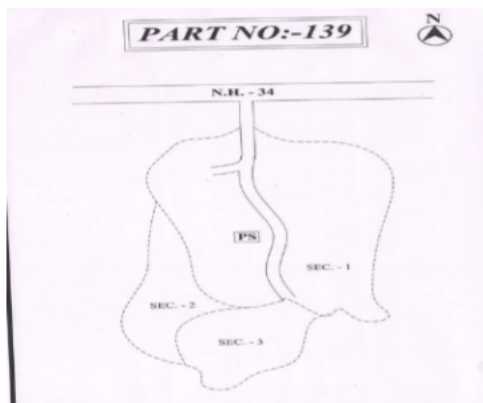

Nazri Naksha