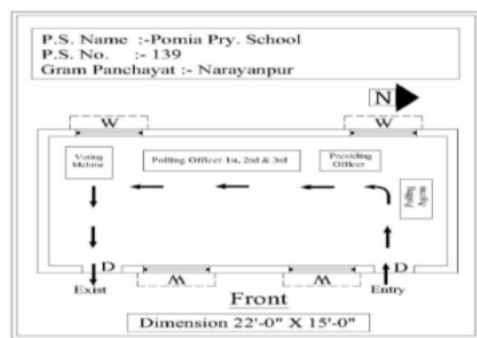

নির্বাচক নিবন্ধন আধিকারিকের স্বাক্ষর

Nazri Naksha

Google Map View

Polling Station Building Front View

Polling Station Front View

Cad View

Key MAP View

1 নাম : সঞ্জিত মন্ডল পিতার নাম: অমল মন্ডল বাড়ির নং : N0041 বয়স : 27 লিঙ্গ : পুরুষ	SAF2043446 ফটো উপলব্ধ	2 নাম : স্বপন আচার্য পিতার নাম: কুবীর আচার্য বাড়ির নং : n0028 বয়স : 65 লিঙ্গ : পুরুষ	SAF2456622 ফটো উপলব্ধ	3 নাম : চন্দনা আচার্য স্বামীর নাম: স্বপন আচার্য বাড়ির নং : n0028 বয়স : 61 লিঙ্গ : মহিলা	SAF2456648 ফটো উপলব্ধ
4 নাম : জ্ঞানরঞ্জন আচার্য পিতার নাম: মুকুল আচার্য বাড়ির নং : এন0027 বয়স : 22 লিঙ্গ : পুরুষ	SAF2906014 ফটো উপলব্ধ	5 নাম : রেখা আচার্য স্বামীর নাম: মুকুল আচার্য বাড়ির নং : n0027 বয়স : 44 লিঙ্গ : মহিলা	SAF0562983 ফটো উপলব্ধ	6 নাম : দীনবন্ধু আচার্য পিতার নাম: স্বপন আচার্য বাড়ির নং : n0028 বয়স : 29 লিঙ্গ : পুরুষ	SAF1823186 ফটো উপলব্ধ
7 নাম : সান্তনা আচার্য স্বামীর নাম: দীনবন্ধু আচার্য বাড়ির নং : পমিয়া বয়স : 21 লিঙ্গ : মহিলা	SAF2997104 ফটো উপলব্ধ	8 নাম : বিজয়া আচার্য স্বামীর নাম: সুশীল আচার্য বাড়ির নং : n0027 বয়স : 43 লিঙ্গ : মহিলা	HQS2811933 ফটো উপলব্ধ	9 নাম : সুশীল আচার্য পিতার নাম: কুবীর আচার্য বাড়ির নং : n0027 বয়স : 53 লিঙ্গ : পুরুষ	WB/08/057/315007 ফটো উপলব্ধ
10 নাম : রতন আচার্য পিতার নাম: কুবীর আচার্য বাড়ির নং : n0027 বয়স : 62 লিঙ্গ : পুরুষ	WB/08/057/315005 ফটো উপলব্ধ	11 নাম : অমিত আচার্য পিতার নাম: কানাই আচার্য বাড়ির নং : n0027 বয়স : 35 লিঙ্গ : পুরুষ	SAF1199033 ফটো উপলব্ধ	12 নাম : দীপালি আচার্য স্বামীর নাম: কানাই আচার্য বাড়ির নং : n0027 বয়স : 65 লিঙ্গ : মহিলা	WB/08/057/315004 ফটো উপলব্ধ
13 নাম : কানাই আচার্য পিতার নাম: কুবীর আচার্য বাড়ির নং : n0027 বয়স : 70 লিঙ্গ : পুরুষ	WB/08/057/315003 ফটো উপলব্ধ	14 নাম : মাকই কিস্কু পিতার নাম: নবকুমার কিস্কু বাড়ির নং : n0024 বয়স : 40 লিঙ্গ : পুরুষ	HQS2377877 ফটো উপলব্ধ	15 নাম : সুনীল কিস্কু পিতার নাম: নব কুমার কিস্কু বাড়ির নং : n0259 বয়স : 27 লিঙ্গ : পুরুষ	SAF1997204 ফটো উপলব্ধ
16 নাম : ময়না কিস্কু স্বামীর নাম: জোসেফ মুর্মু বাড়ির নং : n0213 বয়স : 36 লিঙ্গ : মহিলা	JRG3114725 ফটো উপলব্ধ	17 নাম : সুমী কিস্কু(মুরমু) স্বামীর নাম: লক্ষীরাম কিস্কু বাড়ির নং : n0212 বয়স : 52 লিঙ্গ : মহিলা	WB/08/057/309802 ফটো উপলব্ধ	18 নাম : রীতা খামারু স্বামীর নাম: অজয় খামারু বাড়ির নং : n0013 বয়স : 56 লিঙ্গ : মহিলা	WB/08/057/315012 ফটো উপলব্ধ
19 নাম : অজয় খামারু পিতার নাম: ধীরেন খামারু বাড়ির নং : n0013 বয়স : 61 লিঙ্গ : পুরুষ	WB/08/057/315011 ফটো উপলব্ধ	20 নাম : সুমন খামারু পিতার নাম: সৌভাগ্য খামারু বাড়ির নং : n0255 বয়স : 27 লিঙ্গ : পুরুষ	SAF1997162 ফটো উপলব্ধ	21 নাম : সুপর্ণা মন্ডল খামারু স্বামীর নাম: সুমন খামারু বাড়ির নং : n0255 বয়স : 24 লিঙ্গ : মহিলা	SAF2598258 ফটো উপলব্ধ
22 নাম : মনিকা সরেন টুডু স্বামীর নাম: অর্জুন টুডু বাড়ির নং : নং172 বয়স : 37 লিঙ্গ : মহিলা	SAF2598498 ফটো উপলব্ধ	23 নাম : সুবনা টুডু পিতার নাম: জামিন টুডু বাড়ির নং : এন0174 বয়স : 25 লিঙ্গ : পুরুষ	SAF2125730 ফটো উপলব্ধ	24 নাম : সঞ্জয় টুডু পিতার নাম: জামিন টুডু বাড়ির নং : এন0174 বয়স : 27 লিঙ্গ : পুরুষ	SAF2125722 ফটো উপলব্ধ
25 নাম : উজ্জল দাস পিতার নাম: চন্ডী চরন দাস বাড়ির নং : n0304 বয়স : 26 লিঙ্গ : পুরুষ	SAF2095743 ফটো উপলব্ধ	26 নাম : সরস্বতী মন্ডল স্বামীর নাম: উজ্জল দাস বাড়ির নং : না বয়স : 23 লিঙ্গ : মহিলা	SAF2966729 ফটো উপলব্ধ	27 নাম : টনিকা দাস স্বামীর নাম: কুশকান্ত দাস বাড়ির নং : n0236 বয়স : 27 লিঙ্গ : মহিলা	SAF1996974 ফটো উপলব্ধ
28 নাম : রতি কান্ত মন্ডল পিতার নাম: নুপেন মন্ডল বাড়ির নং : এন0088 বয়স : 25 লিঙ্গ : পুরুষ	SAF2125680 ফটো উপলব্ধ	29 নাম : সান্তনা দাস স্বামীর নাম: চন্ডীচরন দাস বাড়ির নং : n0088 বয়স : 42 লিঙ্গ : মহিলা	HQS2629988 ফটো উপলব্ধ	30 নাম : পবিত্রা মন্ডল স্বামীর নাম: নুপেন মন্ডল বাড়ির নং : n0088 বয়স : 45 লিঙ্গ : মহিলা	HQS1580752 ফটো উপলব্ধ