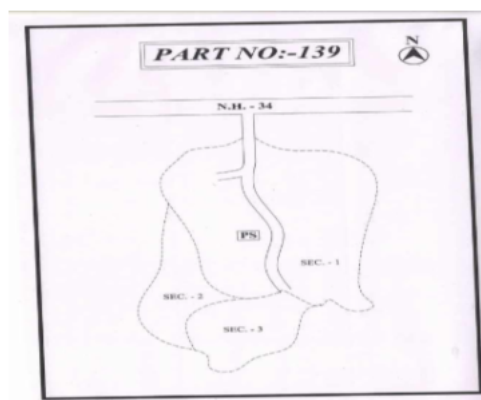

নির্বাচক নিবন্ধন আধিকারিকের স্বাক্ষর

Nazri Naksha

Google Map View

Polling Station Building Front View

Polling Station Front View

Cad View

Key MAP View

1 নাম : সঞ্জিত মন্ডল পিতার নাম: অমল মন্ডল বাড়ির নং : N0041 বয়স : 27 লিঙ্গ : পুরুষ	SAF2043446 ফটো উপলব্ধ	2 নাম : স্বপন আচার্য পিতার নাম: কুবীর আচার্য বাড়ির নং : n0028 বয়স : 65 লিঙ্গ : পুরুষ	SAF2456622 ফটো উপলব্ধ	3 নাম : চন্দনা আচার্য স্বামীর নাম: স্বপন আচার্য বাড়ির নং : n0028 বয়স : 61 লিঙ্গ : মহিলা	SAF2456648 ফটো উপলব্ধ
4 নাম : জ্ঞানরঞ্জন আচার্য পিতার নাম: মুকুল আচার্য বাড়ির নং : এন0027 বয়স : 22 লিঙ্গ : পুরুষ	SAF2906014 ফটো উপলব্ধ	5 নাম : রেখা আচার্য স্বামীর নাম: মুকুল আচার্য বাড়ির নং : n0027 বয়স : 44 লিঙ্গ : মহিলা	SAF0562983 ফটো উপলব্ধ	6 নাম : দীনবন্ধু আচার্য পিতার নাম: স্বপন আচার্য বাড়ির নং : n0028 বয়স : 29 লিঙ্গ : পুরুষ	SAF1823186 ফটো উপলব্ধ
7 নাম : সান্তনা আচার্য স্বামীর নাম: দীনবন্ধু আচার্য বাড়ির নং : পমিয়া বয়স : 21 লিঙ্গ : মহিলা	SAF2997104 ফটো উপলব্ধ	8 নাম : বিজয়া আচার্য স্বামীর নাম: সুশীল আচার্য বাড়ির নং : n0027 বয়স : 43 লিঙ্গ : মহিলা	HQS2811933 ফটো উপলব্ধ	9 নাম : সুশীল আচার্য পিতার নাম: কুবীর আচার্য বাড়ির নং : n0027 বয়স : 53 লিঙ্গ : পুরুষ	WB/08/057/315007 ফটো উপলব্ধ
10 নাম : রতন আচার্য পিতার নাম: কুবীর আচার্য বাড়ির নং : n0027 বয়স : 62 লিঙ্গ : পুরুষ	WB/08/057/315005 ফটো উপলব্ধ	11 নাম : অমিত আচার্য পিতার নাম: কানাই আচার্য বাড়ির নং : n0027 বয়স : 35 লিঙ্গ : পুরুষ	SAF1199033 ফটো উপলব্ধ	12 নাম : দীপালি আচার্য স্বামীর নাম: কানাই আচার্য বাড়ির নং : n0027 বয়স : 65 লিঙ্গ : মহিলা	WB/08/057/315004 ফটো উপলব্ধ
13 নাম : কানাই আচার্য পিতার নাম: কুবীর আচার্য বাড়ির নং : n0027 বয়স : 70 লিঙ্গ : পুরুষ	WB/08/057/315003 ফটো উপলব্ধ	14 নাম : মাকই কিস্কু পিতার নাম: নবকুমার কিস্কু বাড়ির নং : n0024 বয়স : 40 লিঙ্গ : পুরুষ	HQS2377877 ফটো উপলব্ধ	15 নাম : সুনীল কিস্কু পিতার নাম: নব কুমার কিস্কু বাড়ির নং : n0259 বয়স : 27 লিঙ্গ : পুরুষ	SAF1997204 ফটো উপলব্ধ
16 নাম : ময়না কিস্কু স্বামীর নাম: জোসেফ মুর্মু বাড়ির নং : n0213 বয়স : 36 লিঙ্গ : মহিলা	JRG3114725 ফটো উপলব্ধ	17 নাম : সুমী কিস্কু(মুরমু) স্বামীর নাম: লক্ষীরাম কিস্কু বাড়ির নং : n0212 বয়স : 52 লিঙ্গ : মহিলা	WB/08/057/309802 ফটো উপলব্ধ	18 নাম : রীতা খামারু স্বামীর নাম: অজয় খামারু বাড়ির নং : n0013 বয়স : 56 লিঙ্গ : মহিলা	WB/08/057/315012 ফটো উপলব্ধ
19 নাম : অজয় খামারু পিতার নাম: ধীরেন খামারু বাড়ির নং : n0013 বয়স : 61 লিঙ্গ : পুরুষ	WB/08/057/315011 ফটো উপলব্ধ	20 নাম : সুমন খামারু পিতার নাম: সৌভাগ্য খামারু বাড়ির নং : n0255 বয়স : 27 লিঙ্গ : পুরুষ	SAF1997162 ফটো উপলব্ধ	21 নাম : সুপর্ণা মন্ডল খামারু স্বামীর নাম: সুমন খামারু বাড়ির নং : n0255 বয়স : 24 লিঙ্গ : মহিলা	SAF2598258 ফটো উপলব্ধ
22 নাম : মনিকা সরেন টুডু স্বামীর নাম: অর্জুন টুডু বাড়ির নং : নং172 বয়স : 37 লিঙ্গ : মহিলা	SAF2598498 ফটো উপলব্ধ	23 নাম : সুবনা টুডু পিতার নাম: জামিন টুডু বাড়ির নং : এন0174 বয়স : 25 লিঙ্গ : পুরুষ	SAF2125730 ফটো উপলব্ধ	24 নাম : সঞ্জয় টুডু পিতার নাম: জামিন টুডু বাড়ির নং : এন0174 বয়স : 27 লিঙ্গ : পুরুষ	SAF2125722 ফটো উপলব্ধ
25 নাম : উজ্জল দাস পিতার নাম: চন্ডী চরন দাস বাড়ির নং : n0304 বয়স : 26 লিঙ্গ : পুরুষ	SAF2095743 ফটো উপলব্ধ	26 নাম : সরস্বতী মন্ডল স্বামীর নাম: উজ্জল দাস বাড়ির নং : না বয়স : 23 লিঙ্গ : মহিলা	SAF2966729 ফটো উপলব্ধ	27 নাম : টনিকা দাস স্বামীর নাম: কুশকান্ত দাস বাড়ির নং : n0236 বয়স : 27 লিঙ্গ : মহিলা	SAF1996974 ফটো উপলব্ধ
28 নাম : রতি কান্ত মন্ডল পিতার নাম: নুপেন মন্ডল বাড়ির নং : এন0088 বয়স : 25 লিঙ্গ : পুরুষ	SAF2125680 ফটো উপলব্ধ	29 নাম : সান্তনা দাস স্বামীর নাম: চন্ডীচরন দাস বাড়ির নং : n0088 বয়স : 42 লিঙ্গ : মহিলা	HQS2629988 ফটো উপলব্ধ	30 নাম : পবিত্রা মন্ডল স্বামীর নাম: নুপেন মন্ডল বাড়ির নং : n0088 বয়স : 45 লিঙ্গ : মহিলা	HQS1580752 ফটো উপলব্ধ