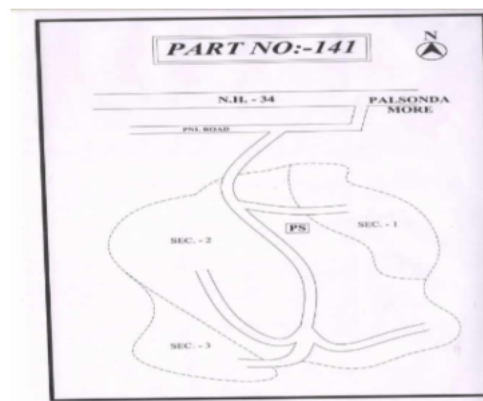

নির্বাচক নিবন্ধন আধিকারিকের স্বাক্ষর

Nazri Naksha

Google Map View

Polling Station Building Front View

Polling Station Front View

Cad View

Key MAP View

1 নাম : মুনাল কান্তি সরকার পিতার নাম: কমল সরকার বাড়ির নং : এন0056 বয়স : 26 লিঙ্গ : পুরুষ	SAF2043974 ফটো উপলব্ধ	2 নাম : মধুমিতা ঘোষ স্বামীর নাম: অভিজিত ঘোষ বাড়ির নং : না বয়স : 28 লিঙ্গ : মহিলা	SAF2044071 ফটো উপলব্ধ	3 নাম : মিতালী ঘোষ স্বামীর নাম: রাজু ঘোষ বাড়ির নং : 0058 বয়স : 27 লিঙ্গ : মহিলা	SAF2044105 ফটো উপলব্ধ
4 নাম : বাপ্পা দত্ত পিতার নাম: শিবশঙ্কর দত্ত বাড়ির নং : n0001 বয়স : 39 লিঙ্গ : পুরুষ	HQS2379451 ফটো উপলব্ধ	5 নাম : লিপি দত্ত স্বামীর নাম: বাপ্পা দত্ত বাড়ির নং : n0001 বয়স : 36 লিঙ্গ : মহিলা	HQS2813038 ফটো উপলব্ধ	6 নাম : কাজল প্রধান স্বামীর নাম: অরিবন্দ প্রধান বাড়ির নং : এন0085 বয়স : 50 লিঙ্গ : মহিলা	SAF2742997 ফটো উপলব্ধ
7 নাম : রাকেশ প্রধান পিতার নাম: শান্ত প্রধান বাড়ির নং : এন0071 বয়স : 24 লিঙ্গ : পুরুষ	SAF2742971 ফটো উপলব্ধ	8 নাম : বিক্রম প্রধান পিতার নাম: কারান প্রধান বাড়ির নং : 0080 বয়স : 26 লিঙ্গ : পুরুষ	SAF2044121 ফটো উপলব্ধ	9 নাম : প্রিয়ঙ্কা প্রধান পিতার নাম: কারান প্রধান বাড়ির নং : N0080 বয়স : 24 লিঙ্গ : মহিলা	SAF2600583 ফটো উপলব্ধ
10 নাম : মনিষা বেহারা পিতার নাম: জহর বেহারা বাড়ির নং : 0082 বয়স : 29 লিঙ্গ : মহিলা	SAF2044030 ফটো উপলব্ধ	11 নাম : নয়নমনি বেহারা স্বামীর নাম: সুমন বেহারা বাড়ির নং : 0152 বয়স : 26 লিঙ্গ : মহিলা	SAF2044022 ফটো উপলব্ধ	12 নাম : ঝর্ণা মণ্ডল স্বামীর নাম: প্রশান্ত মণ্ডল বাড়ির নং : n0024 বয়স : 45 লিঙ্গ : মহিলা	HQS2107308 ফটো উপলব্ধ
13 নাম : মাধব মন্ডল পিতার নাম: সিংহনাথ মন্ডল বাড়ির নং : n0024 বয়স : 44 লিঙ্গ : পুরুষ	HQS2559649 ফটো উপলব্ধ	14 নাম : মৈনক মন্ডল পিতার নাম: মাধব মন্ডল বাড়ির নং : এন0024 বয়স : 20 লিঙ্গ : পুরুষ	SAF2990687 ফটো উপলব্ধ	15 নাম : প্রভাত মণ্ডল পিতার নাম: শরৎ চন্দ্র মণ্ডল বাড়ির নং : n0032 বয়স : 39 লিঙ্গ : পুরুষ	HQS2379428 ফটো উপলব্ধ
Q 16 নাম : সুস্মিতা মন্ডল স্বামীর নাম: প্রভাত মন্ডল বাড়ির নং : এন0032 বয়স : 35 লিঙ্গ : মহিলা	SAF2782316 ফটো উপলব্ধ	17 নাম : খোকন মন্ডল পিতার নাম: মিলন মন্ডল বাড়ির নং : n0043 বয়স : 31 লিঙ্গ : পুরুষ	SAF1703404 ফটো উপলব্ধ	18 নাম : প্রান্তিক মন্ডল পিতার নাম: অশ্বিনী মন্ডল বাড়ির নং : n0036 বয়স : 35 লিঙ্গ : পুরুষ	SAF1199843 ফটো উপলব্ধ
19 নাম : অশ্বিনী মন্ডল পিতার নাম: ধীরেন মন্ডল বাড়ির নং : n0036 বয়স : 66 লিঙ্গ : পুরুষ	SAF2742344 ফটো উপলব্ধ	20 নাম : তিঙ্কু মন্ডল স্বামীর নাম: প্রান্তিক মন্ডল বাড়ির নং : n0036 বয়স : 33 লিঙ্গ : মহিলা	SAF1563089 ফটো উপলব্ধ	21 নাম : বাপ্পা মন্ডল পিতার নাম: মোহনলাল মন্ডল বাড়ির নং : এন0008 বয়স : 24 লিঙ্গ : পুরুষ	SAF2742948 ফটো উপলব্ধ
22 নাম : সন্দীপ মন্ডল পিতার নাম: তপন মন্ডল বাড়ির নং : এন0013 বয়স : 23 লিঙ্গ : পুরুষ	SAF2742724 ফটো উপলব্ধ	23 নাম : সম্পদ মন্ডল পিতার নাম: অচিন্ত্য মন্ডল বাড়ির নং : এন0035 বয়স : 23 লিঙ্গ : পুরুষ	SAF2742781 ফটো উপলব্ধ	24 নাম : আদরী মন্ডল স্বামীর নাম: জয়দেব মন্ডল বাড়ির নং : n0009 বয়স : 57 লিঙ্গ : মহিলা	SAF2742252 ফটো উপলব্ধ
25 নাম : মৌসুমী মন্ডল স্বামীর নাম: রক্ষাকর মন্ডল বাড়ির নং : এন0018 বয়স : 28 লিঙ্গ : মহিলা	SAF2124675 ফটো উপলব্ধ	26 নাম : রথিকান্ত মন্ডল পিতার নাম: রমেশ মন্ডল বাড়ির নং : এন0003 বয়স : 22 লিঙ্গ : পুরুষ	SAF2841559 ফটো উপলব্ধ	27 নাম : সুব্রত মন্ডল পিতার নাম: সুনীল মন্ডল বাড়ির নং : এন0036 বয়স : 22 লিঙ্গ : পুরুষ	SAF2841575 ফটো উপলব্ধ
28 নাম : রীতা মন্ডল স্বামীর নাম: বাদল মন্ডল বাড়ির নং : n0016 বয়স : 53 লিঙ্গ : মহিলা	HQS2379089 ফটো উপলব্ধ	29 নাম : জওহরলাল মন্ডল পিতার নাম: বৃন্দেব মন্ডল বাড়ির নং : n0011 বয়স : 58 লিঙ্গ : পুরুষ	SAF2304954 ফটো উপলব্ধ	30 নাম : বাসন্তী মন্ডল স্বামীর নাম: মিলন মন্ডল বাড়ির নং : n0044 বয়স : 51 লিঙ্গ : মহিলা	SAF2304277 ফটো উপলব্ধ