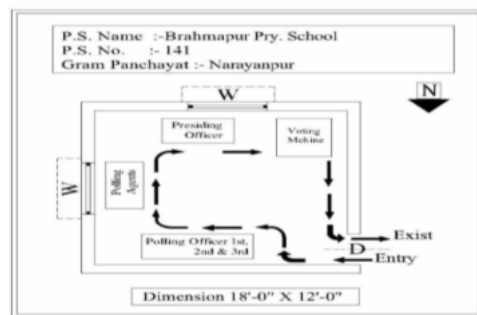

নির্বাচক নিবন্ধন আধিকারিকের স্বাক্ষর

Nazri Naksha

Google Map View

Polling Station Building Front View

Polling Station Front View

Cad View

Key MAP View

1 নাম : মুনাল কান্তি সরকার পিতার নাম: কমল সরকার বাড়ির নং : এন0056 বয়স : 26 লিঙ্গ : পুরুষ	SAF2043974 ফটো উপলব্ধ	2 নাম : মধুমিতা ঘোষ স্বামীর নাম: অভিজিত ঘোষ বাড়ির নং : না বয়স : 28 লিঙ্গ : মহিলা	SAF2044071 ফটো উপলব্ধ	3 নাম : মিতালী ঘোষ স্বামীর নাম: রাজু ঘোষ বাড়ির নং : 0058 বয়স : 27 লিঙ্গ : মহিলা	SAF2044105 ফটো উপলব্ধ
4 নাম : বাপ্পা দত্ত পিতার নাম: শিবশঙ্কর দত্ত বাড়ির নং : n0001 বয়স : 39 লিঙ্গ : পুরুষ	HQS2379451 ফটো উপলব্ধ	5 নাম : লিপি দত্ত স্বামীর নাম: বাপ্পা দত্ত বাড়ির নং : n0001 বয়স : 36 লিঙ্গ : মহিলা	HQS2813038 ফটো উপলব্ধ	6 নাম : কাজল প্রধান স্বামীর নাম: অরিবন্দ প্রধান বাড়ির নং : এন0085 বয়স : 50 লিঙ্গ : মহিলা	SAF2742997 ফটো উপলব্ধ
7 নাম : রাকেশ প্রধান পিতার নাম: শান্ত প্রধান বাড়ির নং : এন0071 বয়স : 24 লিঙ্গ : পুরুষ	SAF2742971 ফটো উপলব্ধ	8 নাম : বিক্রম প্রধান পিতার নাম: কারান প্রধান বাড়ির নং : 0080 বয়স : 26 লিঙ্গ : পুরুষ	SAF2044121 ফটো উপলব্ধ	9 নাম : প্রিয়ঙ্কা প্রধান পিতার নাম: কারান প্রধান বাড়ির নং : N0080 বয়স : 24 লিঙ্গ : মহিলা	SAF2600583 ফটো উপলব্ধ
10 নাম : মনিষা বেহারা পিতার নাম: জহর বেহারা বাড়ির নং : 0082 বয়স : 29 লিঙ্গ : মহিলা	SAF2044030 ফটো উপলব্ধ	11 নাম : নয়নমনি বেহারা স্বামীর নাম: সুমন বেহারা বাড়ির নং : 0152 বয়স : 26 লিঙ্গ : মহিলা	SAF2044022 ফটো উপলব্ধ	12 নাম : ঝর্ণা মণ্ডল স্বামীর নাম: প্রশান্ত মণ্ডল বাড়ির নং : n0024 বয়স : 45 লিঙ্গ : মহিলা	HQS2107308 ফটো উপলব্ধ
13 নাম : মাধব মন্ডল পিতার নাম: সিংহনাথ মন্ডল বাড়ির নং : n0024 বয়স : 44 লিঙ্গ : পুরুষ	HQS2559649 ফটো উপলব্ধ	14 নাম : মৈনক মন্ডল পিতার নাম: মাধব মন্ডল বাড়ির নং : এন0024 বয়স : 20 লিঙ্গ : পুরুষ	SAF2990687 ফটো উপলব্ধ	15 নাম : প্রভাত মণ্ডল পিতার নাম: শরৎ চন্দ্র মণ্ডল বাড়ির নং : n0032 বয়স : 39 লিঙ্গ : পুরুষ	HQS2379428 ফটো উপলব্ধ
Q 16 নাম : সুস্মিতা মন্ডল স্বামীর নাম: প্রভাত মন্ডল বাড়ির নং : এন0032 বয়স : 35 লিঙ্গ : মহিলা	SAF2782316 ফটো উপলব্ধ	17 নাম : খোকন মন্ডল পিতার নাম: মিলন মন্ডল বাড়ির নং : n0043 বয়স : 31 লিঙ্গ : পুরুষ	SAF1703404 ফটো উপলব্ধ	18 নাম : প্রান্তিক মন্ডল পিতার নাম: অশ্বিনী মন্ডল বাড়ির নং : n0036 বয়স : 35 লিঙ্গ : পুরুষ	SAF1199843 ফটো উপলব্ধ
19 নাম : অশ্বিনী মন্ডল পিতার নাম: ধীরেন মন্ডল বাড়ির নং : n0036 বয়স : 66 লিঙ্গ : পুরুষ	SAF2742344 ফটো উপলব্ধ	20 নাম : তিঙ্কু মন্ডল স্বামীর নাম: প্রান্তিক মন্ডল বাড়ির নং : n0036 বয়স : 33 লিঙ্গ : মহিলা	SAF1563089 ফটো উপলব্ধ	21 নাম : বাপ্পা মন্ডল পিতার নাম: মোহনলাল মন্ডল বাড়ির নং : এন0008 বয়স : 24 লিঙ্গ : পুরুষ	SAF2742948 ফটো উপলব্ধ
22 নাম : সন্দীপ মন্ডল পিতার নাম: তপন মন্ডল বাড়ির নং : এন0013 বয়স : 23 লিঙ্গ : পুরুষ	SAF2742724 ফটো উপলব্ধ	23 নাম : সম্পদ মন্ডল পিতার নাম: অচিন্ত্য মন্ডল বাড়ির নং : এন0035 বয়স : 23 লিঙ্গ : পুরুষ	SAF2742781 ফটো উপলব্ধ	24 নাম : আদরী মন্ডল স্বামীর নাম: জয়দেব মন্ডল বাড়ির নং : n0009 বয়স : 57 লিঙ্গ : মহিলা	SAF2742252 ফটো উপলব্ধ
25 নাম : মৌসুমী মন্ডল স্বামীর নাম: রক্ষাকর মন্ডল বাড়ির নং : এন0018 বয়স : 28 লিঙ্গ : মহিলা	SAF2124675 ফটো উপলব্ধ	26 নাম : রথিকান্ত মন্ডল পিতার নাম: রমেশ মন্ডল বাড়ির নং : এন0003 বয়স : 22 লিঙ্গ : পুরুষ	SAF2841559 ফটো উপলব্ধ	27 নাম : সুব্রত মন্ডল পিতার নাম: সুনীল মন্ডল বাড়ির নং : এন0036 বয়স : 22 লিঙ্গ : পুরুষ	SAF2841575 ফটো উপলব্ধ
28 নাম : রীতা মন্ডল স্বামীর নাম: বাদল মন্ডল বাড়ির নং : n0016 বয়স : 53 লিঙ্গ : মহিলা	HQS2379089 ফটো উপলব্ধ	29 নাম : জওহরলাল মন্ডল পিতার নাম: বৃন্দেব মন্ডল বাড়ির নং : n0011 বয়স : 58 লিঙ্গ : পুরুষ	SAF2304954 ফটো উপলব্ধ	30 নাম : বাসন্তী মন্ডল স্বামীর নাম: মিলন মন্ডল বাড়ির নং : n0044 বয়স : 51 লিঙ্গ : মহিলা	SAF2304277 ফটো উপলব্ধ