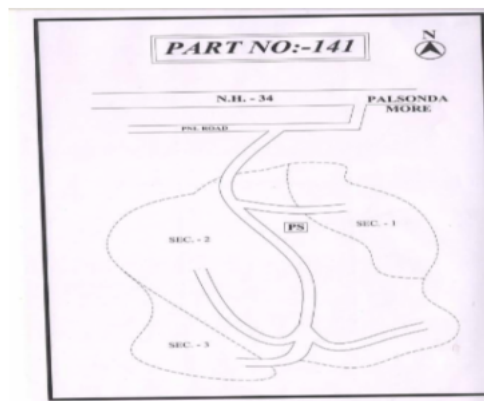

Nazri Naksha