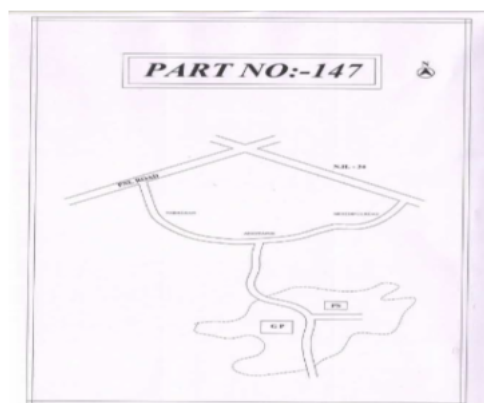

নির্বাচক নিবন্ধন আধিকারিকের স্বাক্ষর

Nazri Naksha

Google Map View

Polling Station Building Front View

Polling Station Front View

Cad View

Key MAP View

1 নাম : শুশিলা দাস স্বামীর নাম: সঞ্জয় দাস বাড়ির নং : n0251 বয়স : 38 লিঙ্গ : মহিলা	SAF1079938 ফটো উপলব্ধ	2 নাম : শান্তি কোনাই পিতার নাম: বাসু কোনাই বাড়ির নং : n0132 বয়স : 66 লিঙ্গ : পুরুষ	SAF0598292 ফটো উপলব্ধ	3 নাম : বাণী কোনায় স্বামীর নাম: শান্তি কোনাই বাড়ির নং : n0132 বয়স : 59 লিঙ্গ : মহিলা	SAF2342988 ফটো উপলব্ধ
Q 4 নাম : পূর্ণিমা মন্ডল পিতার নাম: রাধেশ্যাম মন্ডল বাড়ির নং : বয়স : 48 লিঙ্গ : মহিলা	SAF1705987 ফটো উপলব্ধ	5 নাম : দোলন মন্ডল (পাল) স্বামীর নাম: মনোজ পাল বাড়ির নং : n0260 বয়স : 27 লিঙ্গ : মহিলা	SAF1999135 ফটো উপলব্ধ	6 নাম : উষা কুন্ডু (সরকার) স্বামীর নাম: মাধব সরকার বাড়ির নং : 45 বয়স : 34 লিঙ্গ : মহিলা	SAF2091296 ফটো উপলব্ধ
7 নাম : ববিতা কোনাই স্বামীর নাম: কার্তিক কোনাই বাড়ির নং : নং207 বয়স : 26 লিঙ্গ : মহিলা	SAF2619526 ফটো উপলব্ধ	8 নাম : ধনপতি কোনাই পিতার নাম: গোবিন্দ কোনাই বাড়ির নং : n0209 বয়স : 82 লিঙ্গ : মহিলা	SAF2855658 ফটো উপলব্ধ	9 নাম : ভাগ্য কোনাই স্বামীর নাম: ধনপতি কোনাই বাড়ির নং : n0209 বয়স : 78 লিঙ্গ : মহিলা	SAF2855682 ফটো উপলব্ধ
10 নাম : কাজল কোনাই পিতার নাম: সনাতন কোনাই বাড়ির নং : 0118 বয়স : 39 লিঙ্গ : পুরুষ	SAF1433150 ফটো উপলব্ধ	11 নাম : কাকুলী কোনাই স্বামীর নাম: কাজল কোনাই বাড়ির নং : 0118 বয়স : 34 লিঙ্গ : মহিলা	SAF1334531 ফটো উপলব্ধ	12 নাম : সৌমেন কোনাই পিতার নাম: অর্জুন কোনাই বাড়ির নং : n0256 বয়স : 27 লিঙ্গ : পুরুষ	SAF1999093 ফটো উপলব্ধ
13 নাম : মিহির কোনাই পিতার নাম: নিভু কোনাই বাড়ির নং : n0221 বয়স : 38 লিঙ্গ : পুরুষ	LQR3287414 ফটো উপলব্ধ	14 নাম : সবিতা কোনাই স্বামীর নাম: মিহির কোনাই বাড়ির নং : n0221 বয়স : 32 লিঙ্গ : মহিলা	SAF1706084 ফটো উপলব্ধ	15 নাম : সন্তোষ কোনাই পিতার নাম: নরেন কোনাই বাড়ির নং : n0206 বয়স : 66 লিঙ্গ : পুরুষ	SAF2874758 ফটো উপলব্ধ
16 নাম : সরস্বতী মন্ডল স্বামীর নাম: তারক কোনাই বাড়ির নং : 0224 বয়স : 25 লিঙ্গ : মহিলা	SAF2745412 ফটো উপলব্ধ	17 নাম : বধু কোনাই স্বামীর নাম: নরেন কোনাই বাড়ির নং : n0205 বয়স : 68 লিঙ্গ : মহিলা	HQS2384279 ফটো উপলব্ধ	18 নাম : মৃত্যঞ্জয় কোনাই পিতার নাম: সন্তোষ কোনাই বাড়ির নং : n0206 বয়স : 35 লিঙ্গ : পুরুষ	SAF1432384 ফটো উপলব্ধ
19 নাম : অর্জুন কোনাই পিতার নাম: নরেন কোনাই বাড়ির নং : n0207 বয়স : 51 লিঙ্গ : পুরুষ	WB/08/057/345469 ফটো উপলব্ধ	20 নাম : ননী কোনাই স্বামীর নাম: অর্জুন কোনাই বাড়ির নং : n0207 বয়স : 49 লিঙ্গ : মহিলা	WB/08/057/345470 ফটো উপলব্ধ	21 নাম : কার্তিক কোনাই পিতার নাম: অর্জুন কোনাই বাড়ির নং : n0207 বয়স : 33 লিঙ্গ : পুরুষ	SAF1432244 ফটো উপলব্ধ
22 নাম : সুব্রত প্রধান পিতার নাম: অলোক প্রধান বাড়ির নং : n0209 বয়স : 31 লিঙ্গ : পুরুষ	SAF1705763 ফটো উপলব্ধ	23 নাম : নন্দরানী কোনাই স্বামীর নাম: মঙ্গল কোনাই বাড়ির নং : n0220 বয়স : 76 লিঙ্গ : মহিলা	WB/08/057/345473 ফটো উপলব্ধ	24 নাম : রুপালী কোনাই স্বামীর নাম: বীরেন কোনাই বাড়ির নং : এন0221 বয়স : 51 লিঙ্গ : মহিলা	SAF3014628 ফটো উপলব্ধ
25 নাম : প্রশান্ত কোনাই পিতার নাম: বীরেন কোনাই বাড়ির নং : n0221 বয়স : 38 লিঙ্গ : পুরুষ	SAF1566199 ফটো উপলব্ধ	26 নাম : রিস্পা ঘোষ (কোনাই) স্বামীর নাম: প্রশান্ত কোনাই বাড়ির নং : n0221 বয়স : 30 লিঙ্গ : মহিলা	SAF1825546 ফটো উপলব্ধ	27 নাম : তারক কোনাই পিতার নাম: কান্তি কোনাই বাড়ির নং : n0224 বয়স : 36 লিঙ্গ : পুরুষ	SAF1566355 ফটো উপলব্ধ
28 নাম : প্রহ্লাদ কোনাই পিতার নাম: শান্তি কোনাই বাড়ির নং : n0226 বয়স : 38 লিঙ্গ : পুরুষ	HQS2560654 ফটো উপলব্ধ	29 নাম : ফাল্গুনী কোনাই স্বামীর নাম: প্রহ্লাদ কোনাই বাড়ির নং : n0227 বয়স : 34 লিঙ্গ : মহিলা	SAF1334085 ফটো উপলব্ধ	30 নাম : কান্তি কোনাই পিতার নাম: অশ্বিনী কোনাই বাড়ির নং : n0230 বয়স : 65 লিঙ্গ : পুরুষ	LQR1579630 ফটো উপলব্ধ