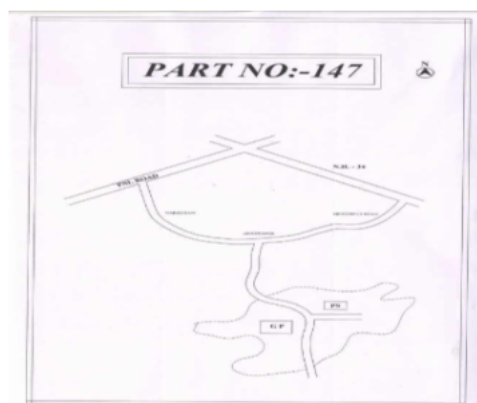

নির্বাচক নিবন্ধন আধিকারিকের স্বাক্ষর

Nazri Naksha

Google Map View

Polling Station Building Front View

Polling Station Front View

Cad View

Key MAP View

1 নাম : শুশিলা দাস স্বামীর নাম: সঞ্জয় দাস বাড়ির নং : n0251 বয়স : 38 লিঙ্গ : মহিলা	SAF1079938 ফটো উপলব্ধ	2 নাম : শান্তি কোনাই পিতার নাম: বাসু কোনাই বাড়ির নং : n0132 বয়স : 66 লিঙ্গ : পুরুষ	SAF0598292 ফটো উপলব্ধ	3 নাম : বাণী কোনায় স্বামীর নাম: শান্তি কোনাই বাড়ির নং : n0132 বয়স : 59 লিঙ্গ : মহিলা	SAF2342988 ফটো উপলব্ধ
Q 4 নাম : পূর্ণিমা মন্ডল পিতার নাম: রাধেশ্যাম মন্ডল বাড়ির নং : বয়স : 48 লিঙ্গ : মহিলা	SAF1705987 ফটো উপলব্ধ	5 নাম : দোলন মন্ডল (পাল) স্বামীর নাম: মনোজ পাল বাড়ির নং : n0260 বয়স : 27 লিঙ্গ : মহিলা	SAF1999135 ফটো উপলব্ধ	6 নাম : উষা কুন্ডু (সরকার) স্বামীর নাম: মাধব সরকার বাড়ির নং : 45 বয়স : 34 লিঙ্গ : মহিলা	SAF2091296 ফটো উপলব্ধ
7 নাম : ববিতা কোনাই স্বামীর নাম: কার্তিক কোনাই বাড়ির নং : নং207 বয়স : 26 লিঙ্গ : মহিলা	SAF2619526 ফটো উপলব্ধ	8 নাম : ধনপতি কোনাই পিতার নাম: গোবিন্দ কোনাই বাড়ির নং : n0209 বয়স : 82 লিঙ্গ : মহিলা	SAF2855658 ফটো উপলব্ধ	9 নাম : ভাগ্য কোনাই স্বামীর নাম: ধনপতি কোনাই বাড়ির নং : n0209 বয়স : 78 লিঙ্গ : মহিলা	SAF2855682 ফটো উপলব্ধ
10 নাম : কাজল কোনাই পিতার নাম: সনাতন কোনাই বাড়ির নং : 0118 বয়স : 39 লিঙ্গ : পুরুষ	SAF1433150 ফটো উপলব্ধ	11 নাম : কাকুলী কোনাই স্বামীর নাম: কাজল কোনাই বাড়ির নং : 0118 বয়স : 34 লিঙ্গ : মহিলা	SAF1334531 ফটো উপলব্ধ	12 নাম : সৌমেন কোনাই পিতার নাম: অর্জুন কোনাই বাড়ির নং : n0256 বয়স : 27 লিঙ্গ : পুরুষ	SAF1999093 ফটো উপলব্ধ
13 নাম : মিহির কোনাই পিতার নাম: নিভু কোনাই বাড়ির নং : n0221 বয়স : 38 লিঙ্গ : পুরুষ	LQR3287414 ফটো উপলব্ধ	14 নাম : সবিতা কোনাই স্বামীর নাম: মিহির কোনাই বাড়ির নং : n0221 বয়স : 32 লিঙ্গ : মহিলা	SAF1706084 ফটো উপলব্ধ	15 নাম : সন্তোষ কোনাই পিতার নাম: নরেন কোনাই বাড়ির নং : n0206 বয়স : 66 লিঙ্গ : পুরুষ	SAF2874758 ফটো উপলব্ধ
16 নাম : সরস্বতী মন্ডল স্বামীর নাম: তারক কোনাই বাড়ির নং : 0224 বয়স : 25 লিঙ্গ : মহিলা	SAF2745412 ফটো উপলব্ধ	17 নাম : বধু কোনাই স্বামীর নাম: নরেন কোনাই বাড়ির নং : n0205 বয়স : 68 লিঙ্গ : মহিলা	HQS2384279 ফটো উপলব্ধ	18 নাম : মৃত্যঞ্জয় কোনাই পিতার নাম: সন্তোষ কোনাই বাড়ির নং : n0206 বয়স : 35 লিঙ্গ : পুরুষ	SAF1432384 ফটো উপলব্ধ
19 নাম : অর্জুন কোনাই পিতার নাম: নরেন কোনাই বাড়ির নং : n0207 বয়স : 51 লিঙ্গ : পুরুষ	WB/08/057/345469 ফটো উপলব্ধ	20 নাম : ননী কোনাই স্বামীর নাম: অর্জুন কোনাই বাড়ির নং : n0207 বয়স : 49 লিঙ্গ : মহিলা	WB/08/057/345470 ফটো উপলব্ধ	21 নাম : কার্তিক কোনাই পিতার নাম: অর্জুন কোনাই বাড়ির নং : n0207 বয়স : 33 লিঙ্গ : পুরুষ	SAF1432244 ফটো উপলব্ধ
22 নাম : সুব্রত প্রধান পিতার নাম: অলোক প্রধান বাড়ির নং : n0209 বয়স : 31 লিঙ্গ : পুরুষ	SAF1705763 ফটো উপলব্ধ	23 নাম : নন্দরানী কোনাই স্বামীর নাম: মঙ্গল কোনাই বাড়ির নং : n0220 বয়স : 76 লিঙ্গ : মহিলা	WB/08/057/345473 ফটো উপলব্ধ	24 নাম : রুপালী কোনাই স্বামীর নাম: বীরেন কোনাই বাড়ির নং : এন0221 বয়স : 51 লিঙ্গ : মহিলা	SAF3014628 ফটো উপলব্ধ
25 নাম : প্রশান্ত কোনাই পিতার নাম: বীরেন কোনাই বাড়ির নং : n0221 বয়স : 38 লিঙ্গ : পুরুষ	SAF1566199 ফটো উপলব্ধ	26 নাম : রিস্পা ঘোষ (কোনাই) স্বামীর নাম: প্রশান্ত কোনাই বাড়ির নং : n0221 বয়স : 30 লিঙ্গ : মহিলা	SAF1825546 ফটো উপলব্ধ	27 নাম : তারক কোনাই পিতার নাম: কান্তি কোনাই বাড়ির নং : n0224 বয়স : 36 লিঙ্গ : পুরুষ	SAF1566355 ফটো উপলব্ধ
28 নাম : প্রহ্লাদ কোনাই পিতার নাম: শান্তি কোনাই বাড়ির নং : n0226 বয়স : 38 লিঙ্গ : পুরুষ	HQS2560654 ফটো উপলব্ধ	29 নাম : ফাল্গুনী কোনাই স্বামীর নাম: প্রহ্লাদ কোনাই বাড়ির নং : n0227 বয়স : 34 লিঙ্গ : মহিলা	SAF1334085 ফটো উপলব্ধ	30 নাম : কান্তি কোনাই পিতার নাম: অশ্বিনী কোনাই বাড়ির নং : n0230 বয়স : 65 লিঙ্গ : পুরুষ	LQR1579630 ফটো উপলব্ধ