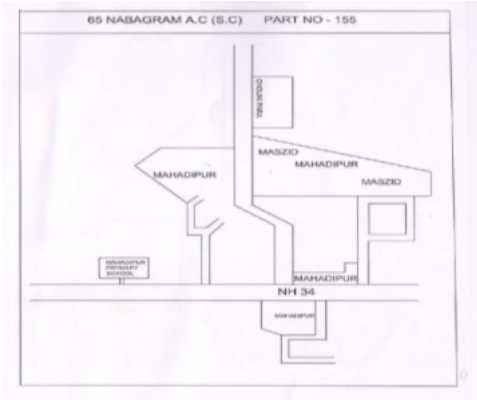

Nazri Naksha