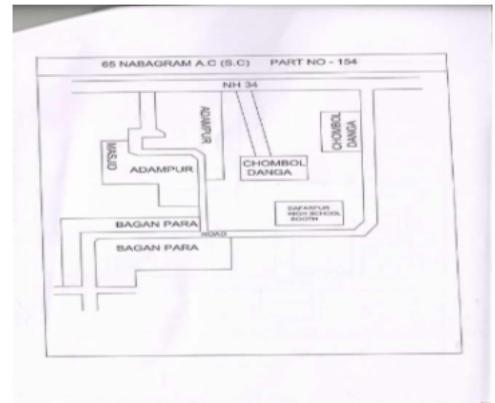

নির্বাচক নিবন্ধন আধিকারিকের স্বাক্ষর

Nazri Naksha

Google Map View

Polling Station Building Front View

Polling Station Front View

Cad View

Key MAP View

1 নাম : আসিরন বিবি স্বামীর নাম: জলিল সেখ বাড়ির নং : n0100 বয়স : 61 লিঙ্গ : মহিলা	HQS2589935 ফটো উপলব্ধ	2 নাম : সানারুল সেখ পিতার নাম: জলিল সেখ বাড়ির নং : n0100 বয়স : 45 লিঙ্গ : পুরুষ	HQS2387678 ফটো উপলব্ধ	3 নাম : নাসিমা বিবি স্বামীর নাম: সানারুল সেখ বাড়ির নং : n0100 বয়স : 44 লিঙ্গ : মহিলা	HQS2114205 ফটো উপলব্ধ
4 নাম : বাদসা সেখ পিতার নাম: জলিল সেখ বাড়ির নং : n0100 বয়স : 40 লিঙ্গ : পুরুষ	HQS2388312 ফটো উপলব্ধ	5 নাম : মজিবুর সেখ পিতার নাম: জলিল সেখ বাড়ির নং : 100 বয়স : 36 লিঙ্গ : পুরুষ	SAF0630749 ফটো উপলব্ধ	6 নাম : মদিনা বিবি স্বামীর নাম: মজিবুর সেখ বাড়ির নং : 100 বয়স : 37 লিঙ্গ : মহিলা	SAF0630756 ফটো উপলব্ধ
7 নাম : সাবিনা বিবি স্বামীর নাম: সেরাজুল সেখ বাড়ির নং : n0097 বয়স : 50 লিঙ্গ : মহিলা	HQS2816452 ফটো উপলব্ধ	8 নাম : মুরসিদা বিবি স্বামীর নাম: উবাইদুল সেখ বাড়ির নং : n0097 বয়স : 44 লিঙ্গ : মহিলা	HQS2387702 ফটো উপলব্ধ	9 নাম : সেরাজুল সেখ পিতার নাম: আলহিন সেখ বাড়ির নং : n0097 বয়স : 45 লিঙ্গ : পুরুষ	HQS2114270 ফটো উপলব্ধ
10 নাম : নাসপাতি বিবি স্বামীর নাম: আনসার সেখ বাড়ির নং : n0100 বয়স : 31 লিঙ্গ : মহিলা	SAF1709278 ফটো উপলব্ধ	11 নাম : জলিল সেখ পিতার নাম: নজর সেখ বাড়ির নং : n0100 বয়স : 59 লিঙ্গ : পুরুষ	WB/08/057/354353 ফটো উপলব্ধ	12 নাম : নারগিসা বিবি স্বামীর নাম: কাবসার সেখ বাড়ির নং : n0100 বয়স : 37 লিঙ্গ : মহিলা	HQS2816403 ফটো উপলব্ধ
13 নাম : জৈনব বেওয়া স্বামীর নাম: আবেদ সেখ বাড়ির নং : n0102 বয়স : 81 লিঙ্গ : মহিলা	SAF2278307 ফটো উপলব্ধ	14 নাম : অমিত হাজরা পিতার নাম: বুধ হাজরা বাড়ির নং : n0107 বয়স : 39 লিঙ্গ : পুরুষ	SAF0642884 ফটো উপলব্ধ	15 নাম : তানজেরা খাতুন স্বামীর নাম: বাদসা সেখ বাড়ির নং : n0100 বয়স : 34 লিঙ্গ : মহিলা	SAF1335280 ফটো উপলব্ধ
16 নাম : কাবসার সেখ পিতার নাম: জলিল সেখ বাড়ির নং : n0100 বয়স : 38 লিঙ্গ : পুরুষ	HQS2561595 ফটো উপলব্ধ	17 নাম : মদন মন্ডল পিতার নাম: উজ্জল মন্ডল বাড়ির নং : n0100 বয়স : 33 লিঙ্গ : পুরুষ	SAF2028827 ফটো উপলব্ধ	18 নাম : জান্নাত সেখ পিতার নাম: রেজাউল সেখ বাড়ির নং : 17 বয়স : 33 লিঙ্গ : পুরুষ	SAF1827260 ফটো উপলব্ধ
19 নাম : জাহানারা বিবি স্বামীর নাম: রেজাউল সেখ বাড়ির নং : 16 বয়স : 48 লিঙ্গ : মহিলা	HQS1591700 ফটো উপলব্ধ	20 নাম : অমিতা মণ্ডল স্বামীর নাম: রবীন্দ্রনাথ মণ্ডল বাড়ির নং : এন0018 বয়স : 44 লিঙ্গ : মহিলা	HQS2114213 ফটো উপলব্ধ	21 নাম : আদরি খাতুন স্বামীর নাম: জম্মত শেখ বাড়ির নং : এন0108 বয়স : 22 লিঙ্গ : মহিলা	SAF2915460 ফটো উপলব্ধ
22 নাম : রাখী রায় (মন্ডল) স্বামীর নাম: সাধন মন্ডল বাড়ির নং : n0175 বয়স : 35 লিঙ্গ : মহিলা	SAF1709021 ফটো উপলব্ধ	23 নাম : ওয়াশিম আক্রাম পিতার নাম: দেলবর সেখ বাড়ির নং : n0153 বয়স : 30 লিঙ্গ : পুরুষ	SAF2050565 ফটো উপলব্ধ	24 নাম : চাঁদ কুমার মন্ডল পিতার নাম: শ্রীপতি মন্ডল বাড়ির নং : 136 বয়স : 67 লিঙ্গ : পুরুষ	SAF2715498 ফটো উপলব্ধ
25 নাম : কণিকা মন্ডল স্বামীর নাম: চাঁদ কুমার মন্ডল বাড়ির নং : 136 বয়স : 60 লিঙ্গ : মহিলা	SAF2715399 ফটো উপলব্ধ	26 নাম : দিপঙ্কর মণ্ডল পিতার নাম: চাঁদ মণ্ডল বাড়ির নং : n0063 বয়স : 42 লিঙ্গ : পুরুষ	HQS2114486 ফটো উপলব্ধ	27 নাম : শুভঙ্কর মন্ডল পিতার নাম: চাঁদ মন্ডল বাড়ির নং : n0063 বয়স : 37 লিঙ্গ : পুরুষ	HQS2713568 ফটো উপলব্ধ
28 নাম : শর্মিলা মন্ডল স্বামীর নাম: দীপঙ্কর মন্ডল বাড়ির নং : n0063 বয়স : 33 লিঙ্গ : মহিলা	SAF1568971 ফটো উপলব্ধ	29 নাম : সুমন্ত মন্ডল পিতার নাম: চাঁদ মন্ডল বাড়ির নং : n0063 বয়স : 36 লিঙ্গ : পুরুষ	SAF1121805 ফটো উপলব্ধ	30 নাম : আকিরুল সেখ পিতার নাম: মিনারুল সেখ বাড়ির নং : N0143 বয়স : 24 লিঙ্গ : পুরুষ	SAF2546620 ফটো উপলব্ধ