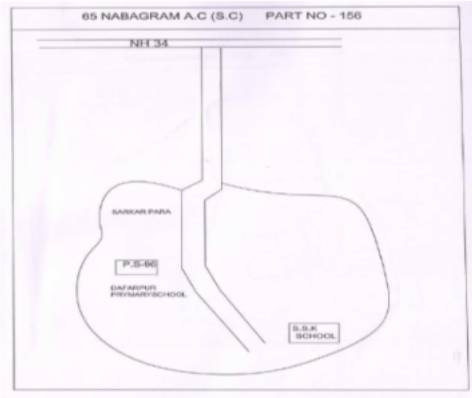

নির্বাচক নিবন্ধন আধিকারিকের স্বাক্ষর

Nazri Naksha

Google Map View

Polling Station Building Front View

Polling Station Front View

Cad View

Key MAP View

1 নাম : সাদেকা বিবি স্বামীর নাম: হাকিম সেখ বাড়ির নং : n0013 বয়স : 54 লিঙ্গ : মহিলা	SAF2283208 ফটো উপলব্ধ	2 নাম : সারওয়ার সেখ পিতার নাম: হাকিম সেখ বাড়ির নং : n0013 বয়স : 30 লিঙ্গ : পুরুষ	SAF1709609 ফটো উপলব্ধ	3 নাম : সাইনাস বেগম স্বামীর নাম: সারওয়ার সেখ বাড়ির নং : n0013 বয়স : 28 লিঙ্গ : মহিলা	SAF1918770 ফটো উপলব্ধ
4 নাম : ইউসুফ আলি পিতার নাম: ইশা হক মন্ডল বাড়ির নং : n0000 বয়স : 25 লিঙ্গ : পুরুষ	SAF2551919 ফটো উপলব্ধ	5 নাম : সেমিরুন বিবি স্বামীর নাম: আলিউল ইসলাম বাড়ির নং : n0022 বয়স : 33 লিঙ্গ : মহিলা	SAF2551752 ফটো উপলব্ধ	6 নাম : আলিউল ইসলাম পিতার নাম: সামসুল হক বাড়ির নং : n0022 বয়স : 37 লিঙ্গ : পুরুষ	SAF2551794 ফটো উপলব্ধ
7 নাম : রুবিনা খাতুন স্বামীর নাম: নুর আলম সেখ বাড়ির নং : এন000 বয়স : 27 লিঙ্গ : মহিলা	SAF2801116 ফটো উপলব্ধ	8 নাম : নুরজাহান খাতুন স্বামীর নাম: আহমাদ সেখ বাড়ির নং : n0011 বয়স : 31 লিঙ্গ : মহিলা	SAF1569433 ফটো উপলব্ধ	9 নাম : তাসলেমা খাতুন পিতার নাম: সাদেকুল সেখ বাড়ির নং : n0127 বয়স : 26 লিঙ্গ : মহিলা	SAF2091692 ফটো উপলব্ধ
10 নাম : আরজেমা খাতুন স্বামীর নাম: নজরুল ইসলাম বাড়ির নং : n00 বয়স : 24 লিঙ্গ : মহিলা	SAF2552396 ফটো উপলব্ধ	11 নাম : সাহিনা খাতুন স্বামীর নাম: লতিফ সেখ বাড়ির নং : n0000 বয়স : 27 লিঙ্গ : মহিলা	SAF2551349 ফটো উপলব্ধ	12 নাম : আয়েমা জুলেখা খাতুন পিতার নাম: মহঃ আইনাল হক বাড়ির নং : এন00 বয়স : 22 লিঙ্গ : মহিলা	SAF2801041 ফটো উপলব্ধ
13 নাম : অলিদা ফেরদৌস পিতার নাম: সাহিবুর সেখ বাড়ির নং : 570 বয়স : 22 লিঙ্গ : মহিলা	SAF2801090 ফটো উপলব্ধ	14 নাম : মল্লিকা বিবি স্বামীর নাম: শাহেসীর সেখ বাড়ির নং : n0000 বয়স : 26 লিঙ্গ : মহিলা	SAF2552115 ফটো উপলব্ধ	15 নাম : সানিয়ারা বিবি স্বামীর নাম: মফিজুল সেখ বাড়ির নং : n0125 বয়স : 29 লিঙ্গ : মহিলা	SAF2091676 ফটো উপলব্ধ
16 নাম : রিজিয়া বিবি স্বামীর নাম: রিফক সেখ বাড়ির নং : n0012 বয়স : 32 লিঙ্গ : মহিলা	SAF1569441 ফটো উপলব্ধ	17 নাম : জেলেকা বিবি স্বামীর নাম: সাদেক সেখ বাড়ির নং : n0006 বয়স : 36 লিঙ্গ : মহিলা	SAF1080415 ফটো উপলব্ধ	18 নাম : মনোয়ারা বিবি স্বামীর নাম: কামাল সেখ বাড়ির নং : n00000 বয়স : 37 লিঙ্গ : মহিলা	SAF2551554 ফটো উপলব্ধ
19 নাম : সাইফা বিবি স্বামীর নাম: মেহেবুব সেখ বাড়ির নং : n0000 বয়স : 39 লিঙ্গ : মহিলা	SAF2551992 ফটো উপলব্ধ	20 নাম : হাকিম সেখ পিতার নাম: তৈয়ব সেখ বাড়ির নং : n0014 বয়স : 59 লিঙ্গ : পুরুষ	SAF2283133 ফটো উপলব্ধ	21 নাম : রফিকুল সেখ পিতার নাম: রজব সেখ বাড়ির নং : n0015 বয়স : 44 লিঙ্গ : পুরুষ	HQS2115210 ফটো উপলব্ধ
22 নাম : পিয়ারুল সেখ পিতার নাম: আজমাল সেখ বাড়ির নং : n00000 বয়স : 25 লিঙ্গ : পুরুষ	SAF2552172 ফটো উপলব্ধ	23 নাম : হাবিবুল্লা সেখ পিতার নাম: ওবাদুল্লা সেখ বাড়ির নং : n0000 বয়স : 26 লিঙ্গ : পুরুষ	SAF2551505 ফটো উপলব্ধ	24 নাম : আকাশ সেখ পিতার নাম: আবুল মাজন সেখ বাড়ির নং : n00 বয়স : 24 লিঙ্গ : পুরুষ	SAF2552487 ফটো উপলব্ধ
25 নাম : সাহিল সেখ পিতার নাম: মান্নান সেখ বাড়ির নং : নু বয়স : 24 লিঙ্গ : পুরুষ	SAF2552214 ফটো উপলব্ধ	26 নাম : সাহিল সেখ পিতার নাম: সানুয়ার সেখ বাড়ির নং : n0072 বয়স : 24 লিঙ্গ : পুরুষ	SAF2551216 ফটো উপলব্ধ	27 নাম : সমির সেখ পিতার নাম: আমসেদ সেখ বাড়ির নং : n0009 বয়স : 61 লিঙ্গ : পুরুষ	SAF2286581 ফটো উপলব্ধ
28 নাম : সাইরা বিবি স্বামীর নাম: সমির সেখ বাড়ির নং : n0009 বয়স : 55 লিঙ্গ : মহিলা	SAF2286623 ফটো উপলব্ধ	29 নাম : সাইরুল সেখ পিতার নাম: সমির সেখ বাড়ির নং : 222 বয়স : 39 লিঙ্গ : পুরুষ	SAF0631333 ফটো উপলব্ধ	30 নাম : খাইরুল সেখ পিতার নাম: সমির সেখ বাড়ির নং : n0009 বয়স : 30 লিঙ্গ : পুরুষ	SAF1827815 ফটো উপলব্ধ