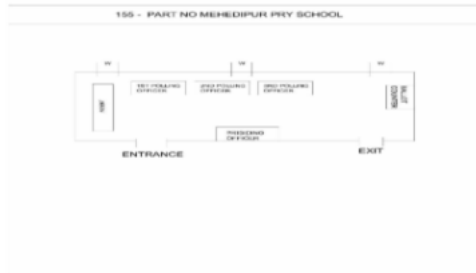

নির্বাচক নিবন্ধন আধিকারিকের স্বাক্ষর

Nazri Naksha

Google Map View

Polling Station Building Front View

Polling Station Front View

Cad View

Key MAP View

1 নাম : সাদেকা বিবি স্বামীর নাম: হাকিম সেখ বাড়ির নং : n0013 বয়স : 54 লিঙ্গ : মহিলা	SAF2283208 ফটো উপলব্ধ	2 নাম : সারওয়ার সেখ পিতার নাম: হাকিম সেখ বাড়ির নং : n0013 বয়স : 30 লিঙ্গ : পুরুষ	SAF1709609 ফটো উপলব্ধ	3 নাম : সাইনাস বেগম স্বামীর নাম: সারওয়ার সেখ বাড়ির নং : n0013 বয়স : 28 লিঙ্গ : মহিলা	SAF1918770 ফটো উপলব্ধ
4 নাম : ইউসুফ আলি পিতার নাম: ইশা হক মন্ডল বাড়ির নং : n0000 বয়স : 25 লিঙ্গ : পুরুষ	SAF2551919 ফটো উপলব্ধ	5 নাম : সেমিরুন বিবি স্বামীর নাম: আলিউল ইসলাম বাড়ির নং : n0022 বয়স : 33 লিঙ্গ : মহিলা	SAF2551752 ফটো উপলব্ধ	6 নাম : আলিউল ইসলাম পিতার নাম: সামসুল হক বাড়ির নং : n0022 বয়স : 37 লিঙ্গ : পুরুষ	SAF2551794 ফটো উপলব্ধ
7 নাম : রুবিনা খাতুন স্বামীর নাম: নুর আলম সেখ বাড়ির নং : এন000 বয়স : 27 লিঙ্গ : মহিলা	SAF2801116 ফটো উপলব্ধ	8 নাম : নুরজাহান খাতুন স্বামীর নাম: আহমাদ সেখ বাড়ির নং : n0011 বয়স : 31 লিঙ্গ : মহিলা	SAF1569433 ফটো উপলব্ধ	9 নাম : তাসলেমা খাতুন পিতার নাম: সাদেকুল সেখ বাড়ির নং : n0127 বয়স : 26 লিঙ্গ : মহিলা	SAF2091692 ফটো উপলব্ধ
10 নাম : আরজেমা খাতুন স্বামীর নাম: নজরুল ইসলাম বাড়ির নং : n00 বয়স : 24 লিঙ্গ : মহিলা	SAF2552396 ফটো উপলব্ধ	11 নাম : সাহিনা খাতুন স্বামীর নাম: লতিফ সেখ বাড়ির নং : n0000 বয়স : 27 লিঙ্গ : মহিলা	SAF2551349 ফটো উপলব্ধ	12 নাম : আয়েমা জুলেখা খাতুন পিতার নাম: মহঃ আইনাল হক বাড়ির নং : এন00 বয়স : 22 লিঙ্গ : মহিলা	SAF2801041 ফটো উপলব্ধ
13 নাম : অলিদা ফেরদৌস পিতার নাম: সাহিবুর সেখ বাড়ির নং : 570 বয়স : 22 লিঙ্গ : মহিলা	SAF2801090 ফটো উপলব্ধ	14 নাম : মল্লিকা বিবি স্বামীর নাম: শাহেসীর সেখ বাড়ির নং : n0000 বয়স : 26 লিঙ্গ : মহিলা	SAF2552115 ফটো উপলব্ধ	15 নাম : সানিয়ারা বিবি স্বামীর নাম: মফিজুল সেখ বাড়ির নং : n0125 বয়স : 29 লিঙ্গ : মহিলা	SAF2091676 ফটো উপলব্ধ
16 নাম : রিজিয়া বিবি স্বামীর নাম: রিফক সেখ বাড়ির নং : n0012 বয়স : 32 লিঙ্গ : মহিলা	SAF1569441 ফটো উপলব্ধ	17 নাম : জেলেকা বিবি স্বামীর নাম: সাদেক সেখ বাড়ির নং : n0006 বয়স : 36 লিঙ্গ : মহিলা	SAF1080415 ফটো উপলব্ধ	18 নাম : মনোয়ারা বিবি স্বামীর নাম: কামাল সেখ বাড়ির নং : n00000 বয়স : 37 লিঙ্গ : মহিলা	SAF2551554 ফটো উপলব্ধ
19 নাম : সাইফা বিবি স্বামীর নাম: মেহেবুব সেখ বাড়ির নং : n0000 বয়স : 39 লিঙ্গ : মহিলা	SAF2551992 ফটো উপলব্ধ	20 নাম : হাকিম সেখ পিতার নাম: তৈয়ব সেখ বাড়ির নং : n0014 বয়স : 59 লিঙ্গ : পুরুষ	SAF2283133 ফটো উপলব্ধ	21 নাম : রফিকুল সেখ পিতার নাম: রজব সেখ বাড়ির নং : n0015 বয়স : 44 লিঙ্গ : পুরুষ	HQS2115210 ফটো উপলব্ধ
22 নাম : পিয়ারুল সেখ পিতার নাম: আজমাল সেখ বাড়ির নং : n00000 বয়স : 25 লিঙ্গ : পুরুষ	SAF2552172 ফটো উপলব্ধ	23 নাম : হাবিবুল্লা সেখ পিতার নাম: ওবাদুল্লা সেখ বাড়ির নং : n0000 বয়স : 26 লিঙ্গ : পুরুষ	SAF2551505 ফটো উপলব্ধ	24 নাম : আকাশ সেখ পিতার নাম: আবুল মাজন সেখ বাড়ির নং : n00 বয়স : 24 লিঙ্গ : পুরুষ	SAF2552487 ফটো উপলব্ধ
25 নাম : সাহিল সেখ পিতার নাম: মান্নান সেখ বাড়ির নং : নু বয়স : 24 লিঙ্গ : পুরুষ	SAF2552214 ফটো উপলব্ধ	26 নাম : সাহিল সেখ পিতার নাম: সানুয়ার সেখ বাড়ির নং : n0072 বয়স : 24 লিঙ্গ : পুরুষ	SAF2551216 ফটো উপলব্ধ	27 নাম : সমির সেখ পিতার নাম: আমসেদ সেখ বাড়ির নং : n0009 বয়স : 61 লিঙ্গ : পুরুষ	SAF2286581 ফটো উপলব্ধ
28 নাম : সাইরা বিবি স্বামীর নাম: সমির সেখ বাড়ির নং : n0009 বয়স : 55 লিঙ্গ : মহিলা	SAF2286623 ফটো উপলব্ধ	29 নাম : সাইরুল সেখ পিতার নাম: সমির সেখ বাড়ির নং : 222 বয়স : 39 লিঙ্গ : পুরুষ	SAF0631333 ফটো উপলব্ধ	30 নাম : খাইরুল সেখ পিতার নাম: সমির সেখ বাড়ির নং : n0009 বয়স : 30 লিঙ্গ : পুরুষ	SAF1827815 ফটো উপলব্ধ