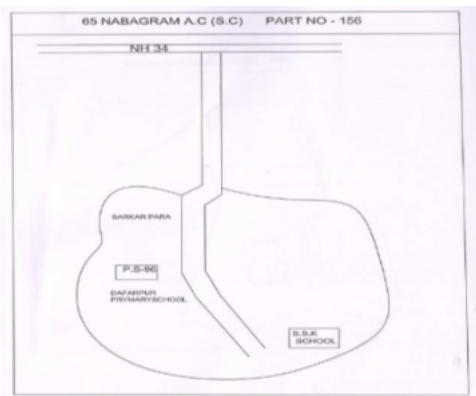

নির্বাচক নিবন্ধন আধিকারিকের স্বাক্ষর

Nazri Naksha

Google Map View

Polling Station Building Front View

Polling Station Front View

Cad View

Key MAP View

1 নাম : চন্দনা কোনাই স্বামীর নাম: নিমাই কোনাই বাড়ির নং : n0105 বয়স : 50 লিঙ্গ : মহিলা	SAF2288793 ফটো উপলব্ধ	2 নাম : নিমাই কোনাই পিতার নাম: নাকফুড় কোনাই বাড়ির নং : n0104 বয়স : 66 লিঙ্গ : পুরুষ	SAF1473107 ফটো উপলব্ধ	3 নাম : সরোজ কুমার রায় পিতার নাম: সুধাকর রায় বাড়ির নং : n0093 বয়স : 57 লিঙ্গ : পুরুষ	SAF2287738 ফটো উপলব্ধ
4 নাম : বৈজয়ন্তী রায় স্বামীর নাম: সরোজ কুমার রায় বাড়ির নং : n0093 বয়স : 42 লিঙ্গ : মহিলা	HQS2561884 ফটো উপলব্ধ	5 নাম : দোলন রায় পিতার নাম: সরোজ কুমার রায় বাড়ির নং : এন0093 বয়স : 22 লিঙ্গ : মহিলা	SAF2801165 ফটো উপলব্ধ	Q 6 নাম : রমেশ কোনাই পিতার নাম: রাখ কোনাই বাড়ির নং : এন0021 বয়স : 24 লিঙ্গ : পুরুষ	SAF2801330 ফটো উপলব্ধ
7 নাম : বিদ্যুত কোনাই পিতার নাম: বৈদ্যনাথ কোনাই বাড়ির নং : এন0032 বয়স : 23 লিঙ্গ : পুরুষ	SAF2801215 ফটো উপলব্ধ	8 নাম : সরোজ কোনাই পিতার নাম: দিবাকর কোনাই বাড়ির নং : এন0034 বয়স : 22 লিঙ্গ : পুরুষ	SAF2801181 ফটো উপলব্ধ	9 নাম : নিতাই কোনাই পিতার নাম: তারকনাথ কোনাই বাড়ির নং : এন0029 বয়স : 21 লিঙ্গ : পুরুষ	SAF2914208 ফটো উপলব্ধ
10 নাম : চুমকি দাস কোনাই স্বামীর নাম: উজ্জল কোনাই বাড়ির নং : এন0030 বয়স : 27 লিঙ্গ : মহিলা	SAF2914711 ফটো উপলব্ধ	11 নাম : সৌমেন কোনাই পিতার নাম: অজয় কোনাই বাড়ির নং : n0032 বয়স : 21 লিঙ্গ : পুরুষ	SAF2914562 ফটো উপলব্ধ	12 নাম : পিঙ্কি রবিদাস কোনাই স্বামীর নাম: শীতল কোনাই বাড়ির নং : এন0030 বয়স : 21 লিঙ্গ : মহিলা	SAF2914661 ফটো উপলব্ধ
13 নাম : বনেশ্বর কোনাই পিতার নাম: নিমাই কোনাই বাড়ির নং : এন0032 বয়স : 21 লিঙ্গ : পুরুষ	SAF2914356 ফটো উপলব্ধ	14 নাম : স্বপন কোনাই পিতার নাম: প্রদীপ কোনাই বাড়ির নং : n0132 বয়স : 28 লিঙ্গ : পুরুষ	SAF2000792 ফটো উপলব্ধ	15 নাম : অমৃতা দেবনাথ কোনাই স্বামীর নাম: সুনন কোনাই বাড়ির নং : বয়স : 22 লিঙ্গ : মহিলা	SAF2852812 ফটো উপলব্ধ
16 নাম : রাধিকা কোনাই স্বামীর নাম: রাম প্রসাদ কোনাই বাড়ির নং : এন0022 বয়স : 28 লিঙ্গ : মহিলা	SAF2130920 ফটো উপলব্ধ	17 নাম : রাজু কোনাই পিতার নাম: সুশান্ত কোনাই বাড়ির নং : এন0004 বয়স : 26 লিঙ্গ : পুরুষ	SAF2130615 ফটো উপলব্ধ	Q 18 নাম : নিতাই দাস পিতার নাম: অক্ষয় দাস বাড়ির নং : বয়স : 55 লিঙ্গ : পুরুষ	SAF1919158 ফটো উপলব্ধ
19 নাম : শ্যামলী কোনাই পিতার নাম: লেট করুণা কোনাই বাড়ির নং : N0025 বয়স : 36 লিঙ্গ : মহিলা	SAF2555068 ফটো উপলব্ধ	20 নাম : হৃদ কোনাই স্বামীর নাম: অসিত কোনাই বাড়ির নং : n0028 বয়স : 37 লিঙ্গ : মহিলা	SAF1080597 ফটো উপলব্ধ	21 নাম : সন্ধি কোনাই স্বামীর নাম: মঙ্গল কোনাই বাড়ির নং : n0027 বয়স : 66 লিঙ্গ : মহিলা	SAF2552958 ফটো উপলব্ধ
22 নাম : বিশাখা কোনাই স্বামীর নাম: তপন কোনাই বাড়ির নং : নং027 বয়স : 24 লিঙ্গ : মহিলা	SAF2720217 ফটো উপলব্ধ	23 নাম : সাথী কোনাই স্বামীর নাম: হরি কোনাই বাড়ির নং : নং0137 বয়স : 23 লিঙ্গ : মহিলা	SAF2720183 ফটো উপলব্ধ	24 নাম : পরিতোষ কোনাই পিতার নাম: মনু কোনাই বাড়ির নং : n0033 বয়স : 33 লিঙ্গ : পুরুষ	SAF1336007 ফটো উপলব্ধ
25 নাম : পারু কোনাই স্বামীর নাম: পরিতোষ কোনাই বাড়ির নং : n0135 বয়স : 27 লিঙ্গ : মহিলা	SAF2000826 ফটো উপলব্ধ	26 নাম : মতি কোনাই স্বামীর নাম: নাথু কোনাই বাড়ির নং : 33 বয়স : 61 লিঙ্গ : মহিলা	SAF2767614 ফটো উপলব্ধ	27 নাম : চিরঞ্জিৎ কোনাই পিতার নাম: গৌতম কোনাই বাড়ির নং : এন0027 বয়স : 22 লিঙ্গ : পুরুষ	SAF2801173 ফটো উপলব্ধ
28 নাম : পিনু হাজরা পিতার নাম: ললু হাজরা বাড়ির নং : এন0030 বয়স : 22 লিঙ্গ : পুরুষ	SAF2801207 ফটো উপলব্ধ	29 নাম : ফুরুবালা কোনাই স্বামীর নাম: নারান কোনাই বাড়ির নং : n0026 বয়স : 65 লিঙ্গ : মহিলা	SAF2864262 ফটো উপলব্ধ	30 নাম : সুপ্রিয়া কোনাই স্বামীর নাম: ঘনশ্যাম কোনাই বাড়ির নং : এন0027 বয়স : 22 লিঙ্গ : মহিলা	SAF2801280 ফটো উপলব্ধ