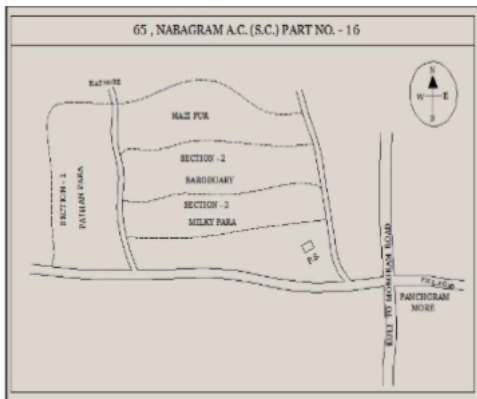

Nazri Naksha