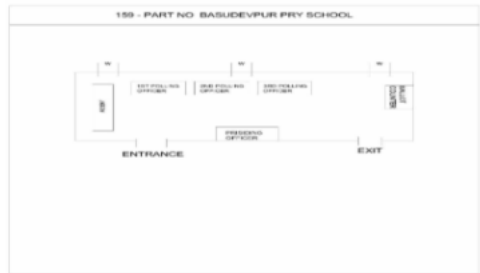

নির্বাচক নিবন্ধন আধিকারিকের স্বাক্ষর

Nazri Naksha

Google Map View

Polling Station Building Front View

Polling Station Front View

Cad View

Key MAP View

বিধানসভা নির্বাচনক্ষেত্রের নং, নাম : 65-নবগ্রাম
ভাগ নং, নাম : 1-বাসুদেবপুর মধ্যপাড়