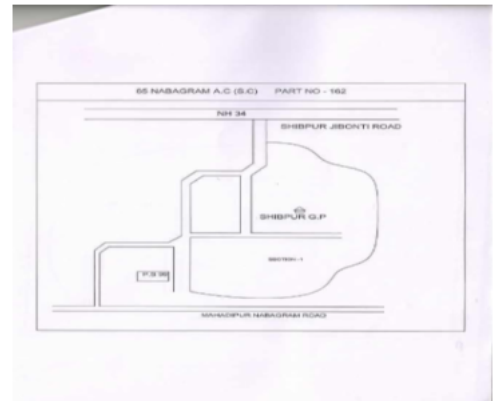

নির্বাচক নিবন্ধন আধিকারিকের স্বাক্ষর

Nazri Naksha

Google Map View

Polling Station Building Front View

Polling Station Front View

Cad View

Key MAP View

1 নাম : নিসারতন বিবি স্বামীর নাম: কামাল বাড়ির নং : n0203 বয়স : 79 লিঙ্গ : মহিলা	WB/08/057/369309	ফটো উপলব্ধ	2 নাম : হাসু বেওয়া স্বামীর নাম: রুমজান বাড়ির নং : n0182 বয়স : 86 লিঙ্গ : মহিলা	WB/08/057/369384	ফটো উপলব্ধ	3 নাম : বুচি স্বামীর নাম: আমীর বাড়ির নং : n0182 বয়স : 61 লিঙ্গ : মহিলা	WB/08/057/369386	ফটো উপলব্ধ
4 নাম : আরেফা স্বামীর নাম: রুমজান বাড়ির নং : n0216 বয়স : 96 লিঙ্গ : মহিলা	WB/08/057/369354	ফটো উপলব্ধ	5 নাম : ইসরাফিল সেখ পিতার নাম: সইদুল সেখ বাড়ির নং : n0216 বয়স : 39 লিঙ্গ : পুরুষ	HQS2818425	ফটো উপলব্ধ	6 নাম : বিশুজিৎ হাজরা পিতার নাম: ভোলানাথ হাজরা বাড়ির নং : n0245 বয়স : 29 লিঙ্গ : পুরুষ	SAF1920826	ফটো উপলব্ধ
7 নাম : লুৎফুল্লাহ বিবি স্বামীর নাম: মুজিবর সেখ বাড়ির নং : n0297 বয়স : 27 লিঙ্গ : মহিলা	SAF2002400	ফটো উপলব্ধ	8 নাম : হাসিনা খাতুন(বিবি) স্বামীর নাম: সাফিকুল সেখ বাড়ির নং : n0298 বয়স : 28 লিঙ্গ : মহিলা	SAF2002418	ফটো উপলব্ধ	9 নাম : সেলিনা খাতুন স্বামীর নাম: আলিফ সেখ বাড়ির নং : n0262 বয়স : 28 লিঙ্গ : মহিলা	SAF2002053	ফটো উপলব্ধ
10 নাম : হাসিনা বিবি স্বামীর নাম: মালেক সেখ বাড়ির নং : n0263 বয়স : 50 লিঙ্গ : মহিলা	SAF2002061	ফটো উপলব্ধ	11 নাম : জরিলা বিবি স্বামীর নাম: আরাজুল্লা সেখ বাড়ির নং : n0288 বয়স : 40 লিঙ্গ : মহিলা	SAF2002319	ফটো উপলব্ধ	12 নাম : মঞ্জুরা বিবি স্বামীর নাম: নেকবার সেখ বাড়ির নং : n0204 বয়স : 50 লিঙ্গ : মহিলা	SAF2293025	ফটো উপলব্ধ
13 নাম : পাতানী স্বামীর নাম: আবু সেখ বাড়ির নং : n0220 বয়স : 70 লিঙ্গ : মহিলা	WB/08/057/369366	ফটো উপলব্ধ	14 নাম : জাব্বার সেখ পিতার নাম: আবু সেখ বাড়ির নং : n0220 বয়স : 41 লিঙ্গ : পুরুষ	SAF1210913	ফটো উপলব্ধ	15 নাম : আমীরুল বিবি স্বামীর নাম: সাবের সেখ বাড়ির নং : n0012 বয়স : 58 লিঙ্গ : মহিলা	WB/08/057/369383	ফটো উপলব্ধ
16 নাম : আনাহার স্বামীর নাম: মুক্তার বাড়ির নং : n0179 বয়স : 91 লিঙ্গ : মহিলা	WB/08/057/369368	ফটো উপলব্ধ	17 নাম : নবীয়ত সেখ পিতার নাম: মুক্তার বাড়ির নং : n0179 বয়স : 56 লিঙ্গ : পুরুষ	WB/08/057/369371	ফটো উপলব্ধ	18 নাম : সাদিকুল সেখ পিতার নাম: মুজাম সেখ বাড়ির নং : n0179 বয়স : 31 লিঙ্গ : পুরুষ	SAF1713163	ফটো উপলব্ধ
19 নাম : মানাই সেখ পিতার নাম: মুক্তার সেখ বাড়ির নং : n0179 বয়স : 66 লিঙ্গ : পুরুষ	WB/08/057/369369	ফটো উপলব্ধ	20 নাম : ইসমাইল সেখ পিতার নাম: মানাই সেখ বাড়ির নং : n0179 বয়স : 38 লিঙ্গ : পুরুষ	HQS2562841	ফটো উপলব্ধ	21 নাম : পানসি বিবি বেগম স্বামীর নাম: ইসমাইল সেখ বাড়ির নং : n0179 বয়স : 33 লিঙ্গ : মহিলা	SAF1571744	ফটো উপলব্ধ
22 নাম : জুলি বিবি স্বামীর নাম: মিঠু সেখ বাড়ির নং : n0179 বয়স : 31 লিঙ্গ : মহিলা	SAF1571850	ফটো উপলব্ধ	23 নাম : অভিজিৎ বিবি স্বামীর নাম: মুজাম সেখ বাড়ির নং : n0179 বয়স : 64 লিঙ্গ : মহিলা	SAF2414118	ফটো উপলব্ধ	24 নাম : মামলে স্বামীর নাম: মানাই বাড়ির নং : n0179 বয়স : 61 লিঙ্গ : মহিলা	WB/08/057/369370	ফটো উপলব্ধ
25 নাম : মোমেনা বিবি স্বামীর নাম: নবি সেখ বাড়ির নং : n0179 বয়স : 46 লিঙ্গ : মহিলা	HQS1489111	ফটো উপলব্ধ	26 নাম : সখিনা খাতুন বিবি স্বামীর নাম: ইসরাফিল সেখ বাড়ির নং : n0216 বয়স : 36 লিঙ্গ : মহিলা	SAF1435874	ফটো উপলব্ধ	27 নাম : নুরজাহান বেওয়া স্বামীর নাম: উল মহম্মদ সেখ বাড়ির নং : n0216 বয়স : 72 লিঙ্গ : মহিলা	SAF1713528	ফটো উপলব্ধ
28 নাম : ফতেমা বিবি স্বামীর নাম: সইদুল সেখ বাড়ির নং : n0216 বয়স : 59 লিঙ্গ : মহিলা	SAF2292480	ফটো উপলব্ধ	29 নাম : সাবের সেখ পিতার নাম: বজর বাড়ির নং : n0220 বয়স : 66 লিঙ্গ : পুরুষ	WB/08/057/369344	ফটো উপলব্ধ	30 নাম : মীরা বিবি স্বামীর নাম: জাব্বার সেখ বাড়ির নং : n0220 বয়স : 41 লিঙ্গ : মহিলা	SAF1211069	ফটো উপলব্ধ