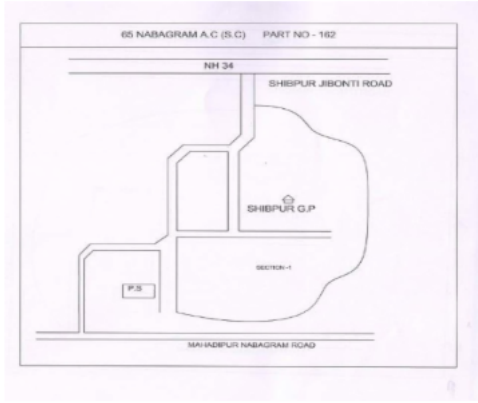

নির্বাচক নিবন্ধন আধিকারিকের স্বাক্ষর

Nazri Naksha

Google Map View

Polling Station Building Front View

Polling Station Front View

Cad View

Key MAP View

1 নাম : নিসারতন বিবি স্বামীর নাম: কামাল বাড়ির নং : n0203 বয়স : 79 লিঙ্গ : মহিলা	WB/08/057/369309	ফটো উপলব্ধ	2 নাম : হাসু বেওয়া স্বামীর নাম: রুমজান বাড়ির নং : n0182 বয়স : 86 লিঙ্গ : মহিলা	WB/08/057/369384	ফটো উপলব্ধ	3 নাম : বুচি স্বামীর নাম: আমীর বাড়ির নং : n0182 বয়স : 61 লিঙ্গ : মহিলা	WB/08/057/369386	ফটো উপলব্ধ
4 নাম : আরেফা স্বামীর নাম: রুমজান বাড়ির নং : n0216 বয়স : 96 লিঙ্গ : মহিলা	WB/08/057/369354	ফটো উপলব্ধ	5 নাম : ইসরাফিল সেখ পিতার নাম: সইদুল সেখ বাড়ির নং : n0216 বয়স : 39 লিঙ্গ : পুরুষ	HQS2818425	ফটো উপলব্ধ	6 নাম : বিশুজিৎ হাজরা পিতার নাম: ভোলানাথ হাজরা বাড়ির নং : n0245 বয়স : 29 লিঙ্গ : পুরুষ	SAF1920826	ফটো উপলব্ধ
7 নাম : লুৎফুল্লাহ বিবি স্বামীর নাম: মুজিবর সেখ বাড়ির নং : n0297 বয়স : 27 লিঙ্গ : মহিলা	SAF2002400	ফটো উপলব্ধ	8 নাম : হাসিনা খাতুন(বিবি) স্বামীর নাম: সাফিকুল সেখ বাড়ির নং : n0298 বয়স : 28 লিঙ্গ : মহিলা	SAF2002418	ফটো উপলব্ধ	9 নাম : সেলিনা খাতুন স্বামীর নাম: আলিফ সেখ বাড়ির নং : n0262 বয়স : 28 লিঙ্গ : মহিলা	SAF2002053	ফটো উপলব্ধ
10 নাম : হাসিনা বিবি স্বামীর নাম: মালেক সেখ বাড়ির নং : n0263 বয়স : 50 লিঙ্গ : মহিলা	SAF2002061	ফটো উপলব্ধ	11 নাম : জরিলা বিবি স্বামীর নাম: আরাজুল্লা সেখ বাড়ির নং : n0288 বয়স : 40 লিঙ্গ : মহিলা	SAF2002319	ফটো উপলব্ধ	12 নাম : মঞ্জুরা বিবি স্বামীর নাম: নেকবার সেখ বাড়ির নং : n0204 বয়স : 50 লিঙ্গ : মহিলা	SAF2293025	ফটো উপলব্ধ
13 নাম : পাতানী স্বামীর নাম: আবু সেখ বাড়ির নং : n0220 বয়স : 70 লিঙ্গ : মহিলা	WB/08/057/369366	ফটো উপলব্ধ	14 নাম : জাব্বার সেখ পিতার নাম: আবু সেখ বাড়ির নং : n0220 বয়স : 41 লিঙ্গ : পুরুষ	SAF1210913	ফটো উপলব্ধ	15 নাম : আমীরুল বিবি স্বামীর নাম: সাবের সেখ বাড়ির নং : n0012 বয়স : 58 লিঙ্গ : মহিলা	WB/08/057/369383	ফটো উপলব্ধ
16 নাম : আনাহার স্বামীর নাম: মুক্তার বাড়ির নং : n0179 বয়স : 91 লিঙ্গ : মহিলা	WB/08/057/369368	ফটো উপলব্ধ	17 নাম : নবীয়ত সেখ পিতার নাম: মুক্তার বাড়ির নং : n0179 বয়স : 56 লিঙ্গ : পুরুষ	WB/08/057/369371	ফটো উপলব্ধ	18 নাম : সাদিকুল সেখ পিতার নাম: মুজাম সেখ বাড়ির নং : n0179 বয়স : 31 লিঙ্গ : পুরুষ	SAF1713163	ফটো উপলব্ধ
19 নাম : মানাই সেখ পিতার নাম: মুক্তার সেখ বাড়ির নং : n0179 বয়স : 66 লিঙ্গ : পুরুষ	WB/08/057/369369	ফটো উপলব্ধ	20 নাম : ইসমাইল সেখ পিতার নাম: মানাই সেখ বাড়ির নং : n0179 বয়স : 38 লিঙ্গ : পুরুষ	HQS2562841	ফটো উপলব্ধ	21 নাম : পানসি বিবি বেগম স্বামীর নাম: ইসমাইল সেখ বাড়ির নং : n0179 বয়স : 33 লিঙ্গ : মহিলা	SAF1571744	ফটো উপলব্ধ
22 নাম : জুলি বিবি স্বামীর নাম: মিঠু সেখ বাড়ির নং : n0179 বয়স : 31 লিঙ্গ : মহিলা	SAF1571850	ফটো উপলব্ধ	23 নাম : অভিজিৎ বিবি স্বামীর নাম: মুজাম সেখ বাড়ির নং : n0179 বয়স : 64 লিঙ্গ : মহিলা	SAF2414118	ফটো উপলব্ধ	24 নাম : মামলে স্বামীর নাম: মানাই বাড়ির নং : n0179 বয়স : 61 লিঙ্গ : মহিলা	WB/08/057/369370	ফটো উপলব্ধ
25 নাম : মোমেনা বিবি স্বামীর নাম: নবি সেখ বাড়ির নং : n0179 বয়স : 46 লিঙ্গ : মহিলা	HQS1489111	ফটো উপলব্ধ	26 নাম : সখিনা খাতুন বিবি স্বামীর নাম: ইসরাফিল সেখ বাড়ির নং : n0216 বয়স : 36 লিঙ্গ : মহিলা	SAF1435874	ফটো উপলব্ধ	27 নাম : নুরজাহান বেওয়া স্বামীর নাম: উল মহম্মদ সেখ বাড়ির নং : n0216 বয়স : 72 লিঙ্গ : মহিলা	SAF1713528	ফটো উপলব্ধ
28 নাম : ফতেমা বিবি স্বামীর নাম: সইদুল সেখ বাড়ির নং : n0216 বয়স : 59 লিঙ্গ : মহিলা	SAF2292480	ফটো উপলব্ধ	29 নাম : সাবের সেখ পিতার নাম: বজর বাড়ির নং : n0220 বয়স : 66 লিঙ্গ : পুরুষ	WB/08/057/369344	ফটো উপলব্ধ	30 নাম : মীরা বিবি স্বামীর নাম: জাব্বার সেখ বাড়ির নং : n0220 বয়স : 41 লিঙ্গ : মহিলা	SAF1211069	ফটো উপলব্ধ