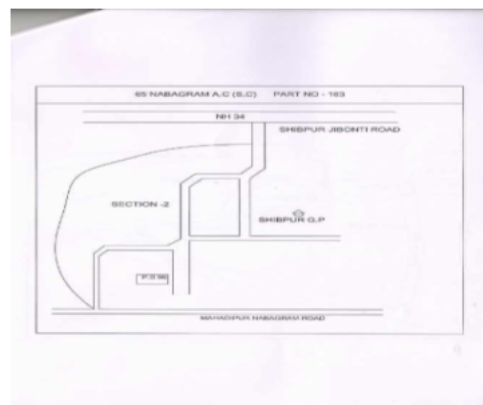

নির্বাচক নিবন্ধন আধিকারিকের স্বাক্ষর

Nazri Naksha

Google Map View

Polling Station Building Front View

Polling Station Front View

Cad View

Key MAP View

1 নাম : রক্ষাকর মণ্ডল পিতার নাম: পঞ্চানন মন্ডল বাড়ির নং : n0217 বয়স : 56 লিঙ্গ : পুরুষ	WB/08/057/348684	ফটো উপলব্ধ	2 নাম : রাধারানী (মণ্ডল) স্বামীর নাম: রক্ষাকর মণ্ডল বাড়ির নং : n0218 বয়স : 50 লিঙ্গ : মহিলা	SAF2297091	ফটো উপলব্ধ	3 নাম : সোমা মণ্ডল স্বামীর নাম: বকুল চন্দ্র মণ্ডল বাড়ির নং : 471 বয়স : 40 লিঙ্গ : মহিলা	HQS2383412	ফটো উপলব্ধ
4 নাম : কাকলি খামারু (মণ্ডল) স্বামীর নাম: পার্থ প্রতীম মণ্ডল বাড়ির নং : n0216 বয়স : 44 লিঙ্গ : মহিলা	HQS2105419	ফটো উপলব্ধ	5 নাম : ইন্দ্রজিত মন্ডল পিতার নাম: রক্ষাকর মন্ডল বাড়ির নং : n0217 বয়স : 29 লিঙ্গ : পুরুষ	SAF1920974	ফটো উপলব্ধ	6 নাম : মেহরলিসা খাতুন স্বামীর নাম: আশারুল সেখ বাড়ির নং : এন0216 বয়স : 35 লিঙ্গ : মহিলা	WOB1471903	ফটো উপলব্ধ
7 নাম : সৈফুদ্দিন স্ক পিতার নাম: শরাফত স্ক বাড়ির নং : এন0216 বয়স : 35 লিঙ্গ : পুরুষ	WOB1471705	ফটো উপলব্ধ	8 নাম : সোমা কর্মকার স্বামীর নাম: দীপক কর্মকার বাড়ির নং : এন232 বয়স : 31 লিঙ্গ : মহিলা	SAF2731222	ফটো উপলব্ধ	9 নাম : বিপ্লব দাস পিতার নাম: স্বপ্ন দাস বাড়ির নং : রাইস্ভা বয়স : 23 লিঙ্গ : পুরুষ	SAF2802890	ফটো উপলব্ধ
10 নাম : বাসন্তী কর্মকার স্বামীর নাম: বিপ্লব দাস বাড়ির নং : স্ক বয়স : 25 লিঙ্গ : মহিলা	SAF2926236	ফটো উপলব্ধ	11 নাম : সুমন্ত মারডি পিতার নাম: রুপাই মারডি বাড়ির নং : n0232 বয়স : 27 লিঙ্গ : পুরুষ	SAF2002467	ফটো উপলব্ধ	12 নাম : বিক্রম কর্মকার পিতার নাম: জীবন কর্মকার বাড়ির নং : n0238 বয়স : 27 লিঙ্গ : পুরুষ	SAF2002525	ফটো উপলব্ধ
13 নাম : অন্নপূর্ণা কর্মকার স্বামীর নাম: জীবন কর্মকার বাড়ির নং : n0003 বয়স : 52 লিঙ্গ : মহিলা	WB/08/053/189018	ফটো উপলব্ধ	14 নাম : সপ্তমী কর্মকার স্বামীর নাম: মঙ্গল কর্মকার বাড়ির নং : n0003 বয়স : 46 লিঙ্গ : মহিলা	HQS1486596	ফটো উপলব্ধ	15 নাম : জীবন কোনাই পিতার নাম: ফটিক কোনাই বাড়ির নং : n0007 বয়স : 63 লিঙ্গ : পুরুষ	WB/08/057/372165	ফটো উপলব্ধ
16 নাম : চঞ্চলা কোনাই স্বামীর নাম: জীবন কোনাই বাড়ির নং : n0007 বয়স : 56 লিঙ্গ : মহিলা	WB/08/057/372166	ফটো উপলব্ধ	17 নাম : অশোক কোনাই পিতার নাম: রঞ্জন কোনাই বাড়ির নং : n0008 বয়স : 46 লিঙ্গ : পুরুষ	HQS2120202	ফটো উপলব্ধ	18 নাম : অর্ণনা কোনাই স্বামীর নাম: অশোক কোনাই বাড়ির নং : n0008 বয়স : 38 লিঙ্গ : মহিলা	SAF0666016	ফটো উপলব্ধ
19 নাম : লালু কোনাই পিতার নাম: রঞ্জন কোনাই বাড়ির নং : n0008 বয়স : 38 লিঙ্গ : পুরুষ	SAF1211218	ফটো উপলব্ধ	20 নাম : নিশোক কুমার কোনাই পিতার নাম: জিতেন্দ্র কোনাই বাড়ির নং : n0009 বয়স : 46 লিঙ্গ : পুরুষ	HQS2120228	ফটো উপলব্ধ	21 নাম : রতন্তী কোনাই স্বামীর নাম: শান্তি কোনাই বাড়ির নং : n0010 বয়স : 61 লিঙ্গ : মহিলা	WB/08/057/372131	ফটো উপলব্ধ
22 নাম : শ্যামল মণ্ডল পিতার নাম: শান্তি মণ্ডল বাড়ির নং : n0010 বয়স : 43 লিঙ্গ : পুরুষ	HQS2393411	ফটো উপলব্ধ	23 নাম : স্বাধীন কোনাই পিতার নাম: দশরথ কোনাই বাড়ির নং : n0013 বয়স : 79 লিঙ্গ : পুরুষ	WB/08/057/372138	ফটো উপলব্ধ	24 নাম : মাধব কোনাই পিতার নাম: সুধাকর কোনাই বাড়ির নং : n0181 বয়স : 59 লিঙ্গ : পুরুষ	WB/08/057/372079	ফটো উপলব্ধ
25 নাম : সারথী কোনাই স্বামীর নাম: মাধব কোনাই বাড়ির নং : n0181 বয়স : 55 লিঙ্গ : মহিলা	WB/08/057/372080	ফটো উপলব্ধ	26 নাম : নিরব কোনাই পিতার নাম: মাধব কোনাই বাড়ির নং : n0181 বয়স : 35 লিঙ্গ : পুরুষ	SAF1211267	ফটো উপলব্ধ	27 নাম : টোটন কোনাই পিতার নাম: মাধব কোনাই বাড়ির নং : n0181 বয়স : 35 লিঙ্গ : পুরুষ	SAF1436088	ফটো উপলব্ধ
28 নাম : আশিস কোনাই পিতার নাম: মাধব কোনাই বাড়ির নং : n0181 বয়স : 29 লিঙ্গ : পুরুষ	SAF1830207	ফটো উপলব্ধ	29 নাম : যাদব কোনাই পিতার নাম: সুধাকর কোনাই বাড়ির নং : n0181 বয়স : 56 লিঙ্গ : পুরুষ	WB/08/057/372081	ফটো উপলব্ধ	30 নাম : সারথী কোনাই স্বামীর নাম: যাদব কোনাই বাড়ির নং : n0181 বয়স : 51 লিঙ্গ : মহিলা	WB/08/057/372082	ফটো উপলব্ধ