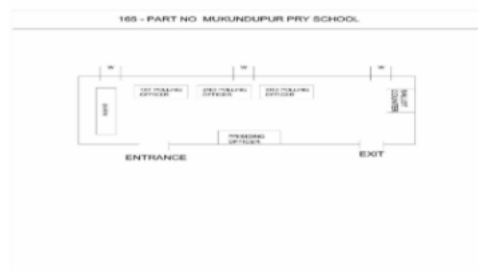

নির্বাচক নিবন্ধন আধিকারিকের স্বাক্ষর

Nazri Naksha

Google Map View

Polling Station Building Front View

Polling Station Front View

Cad View

Key MAP View

1 নাম : বাইতুল্লা সরকার পিতার নাম: নাজিমুদ্দিন সরকার বাড়ির নং : n0087 বয়স : 59 লিঙ্গ : পুরুষ	WB/08/057/378075	ফটো উপলব্ধ	2 নাম : হাফিজুল সরকার পিতার নাম: বাইতুল্লা সরকার বাড়ির নং : n0087 বয়স : 41 লিঙ্গ : পুরুষ	HQS2716116	ফটো উপলব্ধ	3 নাম : তুরসিনা বিবি স্বামীর নাম: হাফিজুল সরকার বাড়ির নং : n0087 বয়স : 35 লিঙ্গ : মহিলা	SAF0675330	ফটো উপলব্ধ
4 নাম : রুস্তম সেখ পিতার নাম: সাইদ সেখ বাড়ির নং : n0055 বয়স : 65 লিঙ্গ : পুরুষ	SAF2786010	ফটো উপলব্ধ	5 নাম : আবু তালেব সেখ পিতার নাম: রুস্তম সেখ বাড়ির নং : n0055 বয়স : 31 লিঙ্গ : পুরুষ	SAF1573286	ফটো উপলব্ধ	6 নাম : হাসিবা বিবি স্বামীর নাম: রুস্তম সেখ বাড়ির নং : n0055 বয়স : 61 লিঙ্গ : মহিলা	SAF2785988	ফটো উপলব্ধ
7 নাম : জরিলা বিবি স্বামীর নাম: রহমতুল্লা সেখ বাড়ির নং : n0055 বয়স : 45 লিঙ্গ : মহিলা	SAF2396703	ফটো উপলব্ধ	8 নাম : মোঃশহীদুল্লা সেখ পিতার নাম: সাইদ সেখ বাড়ির নং : n0055 বয়স : 44 লিঙ্গ : পুরুষ	SAF2318756	ফটো উপলব্ধ	9 নাম : খাইরুল্লা বাসার পিতার নাম: ইয়াকুব আলি বাড়ির নং : n0043 বয়স : 44 লিঙ্গ : পুরুষ	HQS2394971	ফটো উপলব্ধ
10 নাম : মোঃ আব্দুল ওদুদ পিতার নাম: মোঃ ইয়াকুব আলি বাড়ির নং : n0043 বয়স : 56 লিঙ্গ : পুরুষ	WB/08/057/378128	ফটো উপলব্ধ	11 নাম : লাভিনা খাতুন পিতার নাম: নজরুল সেখ বাড়ির নং : n0076 বয়স : 35 লিঙ্গ : মহিলা	SAF1212463	ফটো উপলব্ধ	12 নাম : আফরোজা বিবি স্বামীর নাম: সাদরুল সেখ বাড়ির নং : n0076 বয়স : 32 লিঙ্গ : মহিলা	SAF1573088	ফটো উপলব্ধ
13 নাম : নজরুল সেখ পিতার নাম: জুব্বারহমান সেখ বাড়ির নং : n0076 বয়স : 67 লিঙ্গ : পুরুষ	SAF3015021	ফটো উপলব্ধ	14 নাম : নাজিরা বিবি স্বামীর নাম: আমিরুদ্দিন সেখ বাড়ির নং : n0161 বয়স : 50 লিঙ্গ : মহিলা	SAF2474898	ফটো উপলব্ধ	15 নাম : কোহিনুর বিবি স্বামীর নাম: জামাল সেখ বাড়ির নং : n0160 বয়স : 53 লিঙ্গ : মহিলা	WB/08/057/381434	ফটো উপলব্ধ
16 নাম : রাজিবুল হক পিতার নাম: রেজ্জাক সেখ বাড়ির নং : n0154 বয়স : 32 লিঙ্গ : পুরুষ	SAF1714757	ফটো উপলব্ধ	17 নাম : সারফুল হক পিতার নাম: আব্দুর রব বাড়ির নং : n0011 বয়স : 36 লিঙ্গ : পুরুষ	SAF1714831	ফটো উপলব্ধ	18 নাম : আব্দুল খাবির পিতার নাম: আব্দুল বাসির বাড়ির নং : n0012 বয়স : 59 লিঙ্গ : পুরুষ	HQS2394526	ফটো উপলব্ধ
19 নাম : সারফুল আলী পিতার নাম: আব্দুল খাবির বাড়ির নং : n0012 বয়স : 36 লিঙ্গ : পুরুষ	SAF1081959	ফটো উপলব্ধ	20 নাম : খাদিজা বিবি স্বামীর নাম: সারফুল আলী বাড়ির নং : n0012 বয়স : 27 লিঙ্গ : মহিলা	SAF1715234	ফটো উপলব্ধ	21 নাম : জাহির হোসেন পিতার নাম: আঃ বাসির সেখ বাড়ির নং : n0012 বয়স : 37 লিঙ্গ : পুরুষ	SAF1082130	ফটো উপলব্ধ
22 নাম : আমিনুল ইসলাম পিতার নাম: আব্দুল খালেক সেখ বাড়ির নং : n0012 বয়স : 36 লিঙ্গ : পুরুষ	SAF1212315	ফটো উপলব্ধ	23 নাম : মাহাবুর রহমান পিতার নাম: আব্দুল লতিব সেখ বাড়ির নং : n0012 বয়স : 37 লিঙ্গ : পুরুষ	SAF0674614	ফটো উপলব্ধ	24 নাম : আব্দুল ওহাব পিতার নাম: আব্দুল গফুর বাড়ির নং : n0033 বয়স : 64 লিঙ্গ : পুরুষ	WB/08/057/378104	ফটো উপলব্ধ
25 নাম : আমজাদ আলী পিতার নাম: আব্দুল ওহাব সেখ বাড়ির নং : n0033 বয়স : 34 লিঙ্গ : পুরুষ	SAF1212208	ফটো উপলব্ধ	26 নাম : এসরাফিল সেখ পিতার নাম: ফরোজ আলি বাড়ির নং : n0033 বয়স : 41 লিঙ্গ : পুরুষ	SAF0674309	ফটো উপলব্ধ	27 নাম : রুমেশা বিবি স্বামীর নাম: এসরাফিল সেখ বাড়ির নং : n0033 বয়স : 35 লিঙ্গ : মহিলা	SAF1082064	ফটো উপলব্ধ
28 নাম : জায়েদা বিবি স্বামীর নাম: আব্দুল বারি বাড়ির নং : n0036 বয়স : 73 লিঙ্গ : মহিলা	WB/08/057/378107	ফটো উপলব্ধ	29 নাম : বাহাসতুল্লা সেখ পিতার নাম: আব্দুল বারী বাড়ির নং : n0036 বয়স : 47 লিঙ্গ : পুরুষ	SAF2413581	ফটো উপলব্ধ	30 নাম : আনুয়ারা বিবি স্বামীর নাম: বাহাসতুল্লা সেখ বাড়ির নং : n0036 বয়স : 46 লিঙ্গ : মহিলা	SAF0674416	ফটো উপলব্ধ