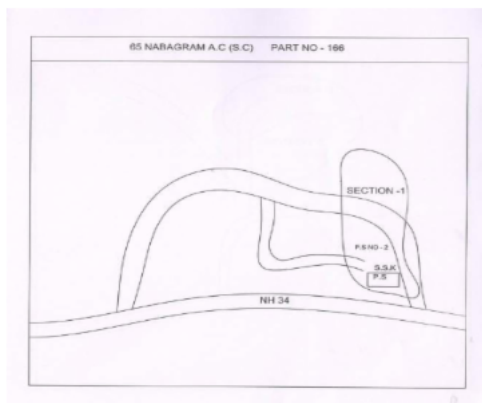

Nazri Naksha