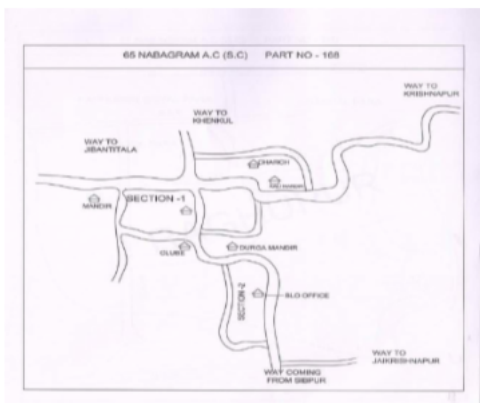

Nazri Naksha