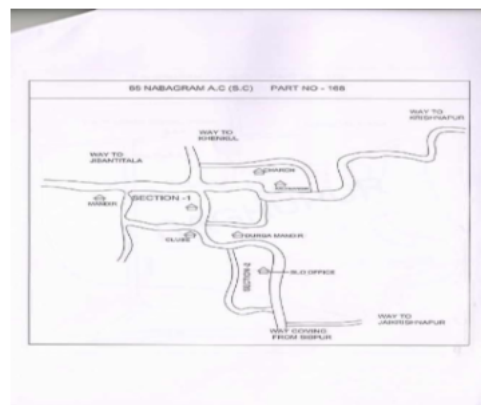

নির্বাচক নিবন্ধন আধিকারিকের স্বাক্ষর

Nazri Naksha

Google Map View

Polling Station Building Front View

Polling Station Front View

Cad View

Key MAP View

1 নাম : অমলা হাজারা স্বামীর নাম: রবি হাজারা বাড়ির নং : n0140 বয়স : 73 লিঙ্গ : মহিলা	SAF2028900 ফটো উপলব্ধ	2 নাম : শৈলেন হাজারা স্বামীর নাম: রবি হাজারা বাড়ির নং : n0142 বয়স : 46 লিঙ্গ : পুরুষ	HQS2718153 ফটো উপলব্ধ	3 নাম : প্রতিমা হাজারা স্বামীর নাম: শৈলেন হাজারা বাড়ির নং : n0142 বয়স : 42 লিঙ্গ : মহিলা	SAF1437466 ফটো উপলব্ধ
4 নাম : সনত হাজারা পিতার নাম: মিন্তন হাজারা বাড়ির নং : n0144 বয়স : 44 লিঙ্গ : পুরুষ	SAF2028892 ফটো উপলব্ধ	5 নাম : মঞ্জু হাজারা স্বামীর নাম: সনত হাজারা বাড়ির নং : n0144 বয়স : 40 লিঙ্গ : মহিলা	SAF1437458 ফটো উপলব্ধ	6 নাম : নিমাই হাজারা পিতার নাম: ভাদু হাজারা বাড়ির নং : n0176 বয়স : 38 লিঙ্গ : পুরুষ	HQS2716363 ফটো উপলব্ধ
7 নাম : উর্মি মন্ডল পিতার নাম: রাধাবল্লব মন্ডল বাড়ির নং : এন0125 বয়স : 22 লিঙ্গ : মহিলা	SIP2290682 ফটো উপলব্ধ	8 নাম : সুখেন হাজারা পিতার নাম: ভাগল হাজারা বাড়ির নং : n0179 বয়স : 38 লিঙ্গ : পুরুষ	SAF1082254 ফটো উপলব্ধ	9 নাম : শিউলি হাজারা স্বামীর নাম: নিমাই হাজারা বাড়ির নং : n0181 বয়স : 36 লিঙ্গ : মহিলা	SAF1082296 ফটো উপলব্ধ
10 নাম : বৃন্দাবন হাজারা মায়ের নাম: ফুলটুসি হাজারা বাড়ির নং : n0237 বয়স : 36 লিঙ্গ : পুরুষ	SAF1082288 ফটো উপলব্ধ	11 নাম : যমুনা হাজারা স্বামীর নাম: শিশির হাজারা বাড়ির নং : n0240 বয়স : 39 লিঙ্গ : মহিলা	HQS2716314 ফটো উপলব্ধ	12 নাম : চুমকী হাজারা স্বামীর নাম: ধনঞ্জয় হাজারা বাড়ির নং : n0094 বয়স : 34 লিঙ্গ : মহিলা	SAF1437474 ফটো উপলব্ধ
13 নাম : ধনঞ্জয় হাজারা পিতার নাম: রবি হাজারা বাড়ির নং : n0094 বয়স : 36 লিঙ্গ : পুরুষ	SAF1214634 ফটো উপলব্ধ	14 নাম : সুস্মিতা সরকার পিতার নাম: দেবাশিস বিশ্বাস বাড়ির নং : 121 বয়স : 26 লিঙ্গ : মহিলা	SAF2042059 ফটো উপলব্ধ	15 নাম : জ্যোৎস্না হাজারা স্বামীর নাম: বিন্দাবন হাজারা বাড়ির নং : n0238 বয়স : 36 লিঙ্গ : মহিলা	SAF0678482 ফটো উপলব্ধ
16 নাম : সাগর হাজারা পিতার নাম: সেলন হাজারা বাড়ির নং : এন0142 বয়স : 23 লিঙ্গ : পুরুষ	SAF2742864 ফটো উপলব্ধ	17 নাম : রঘুনাথ হাজারা পিতার নাম: সনত হাজারা বাড়ির নং : এন0144 বয়স : 21 লিঙ্গ : পুরুষ	SAF2906840 ফটো উপলব্ধ	18 নাম : সুদীপ হাজারা পিতার নাম: শৈলেন হাজারা বাড়ির নং : এন0142 বয়স : 21 লিঙ্গ : পুরুষ	SAF2945129 ফটো উপলব্ধ
19 নাম : দুর্গা মন্ডল (ঘোষ) স্বামীর নাম: শৈলেন মন্ডল বাড়ির নং : n0115 বয়স : 47 লিঙ্গ : মহিলা	SAF1082874 ফটো উপলব্ধ	20 নাম : মিতালী কিস্কু পিতার নাম: সনাতন কিস্কু বাড়ির নং : n0002 বয়স : 29 লিঙ্গ : মহিলা	SAF1922327 ফটো উপলব্ধ	21 নাম : শোভন হাজারা পিতার নাম: শেখর চন্দ্র হাজারা বাড়ির নং : n0250 বয়স : 28 লিঙ্গ : পুরুষ	SAF1922376 ফটো উপলব্ধ
22 নাম : সুনিতা কিস্কু হাঁসদা স্বামীর নাম: আলোক কুমার কিস্কু বাড়ির নং : n0002 বয়স : 31 লিঙ্গ : মহিলা	SAF1922459 ফটো উপলব্ধ	23 নাম : ছায়ারানী মন্ডল স্বামীর নাম: সুশান্ত কুমার মন্ডল বাড়ির নং : n0250 বয়স : 56 লিঙ্গ : মহিলা	WB/08/057/387158 ফটো উপলব্ধ	24 নাম : মাকলু কিস্কু স্বামীর নাম: থতে কিস্কু বাড়ির নং : n0250 বয়স : 73 লিঙ্গ : মহিলা	WB/08/057/387001 ফটো উপলব্ধ
25 নাম : সালমি কিস্কু পিতার নাম: রুবেন কিস্কু বাড়ির নং : n0005 বয়স : 40 লিঙ্গ : মহিলা	SAF1339068 ফটো উপলব্ধ	26 নাম : মহিলা কিস্কু স্বামীর নাম: সনাতন কিস্কু বাড়ির নং : n0002 বয়স : 60 লিঙ্গ : মহিলা	SAF2413144 ফটো উপলব্ধ	27 নাম : আলোক কুমার কিস্কু পিতার নাম: সনাতন কিস্কু বাড়ির নং : n0002 বয়স : 36 লিঙ্গ : পুরুষ	HQS2820439 ফটো উপলব্ধ
28 নাম : রুবেন কিস্কু পিতার নাম: সুপল কিস্কু বাড়ির নং : n0005 বয়স : 63 লিঙ্গ : পুরুষ	HQS1595016 ফটো উপলব্ধ	29 নাম : পানসুরী কিস্কু স্বামীর নাম: রুবেন কিস্কু বাড়ির নং : n0005 বয়স : 58 লিঙ্গ : মহিলা	WB/08/057/387005 ফটো উপলব্ধ	30 নাম : অসিত কুমার মণ্ডল পিতার নাম: উদয় চন্দ্র মণ্ডল বাড়ির নং : n0250 বয়স : 63 লিঙ্গ : পুরুষ	HQS2398105 ফটো উপলব্ধ