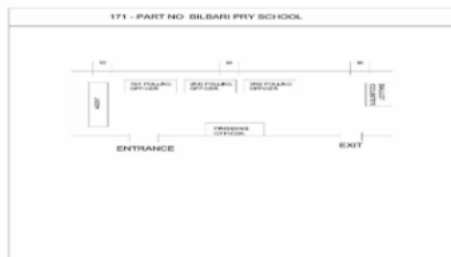

নির্বাচক নিবন্ধন আধিকারিকের স্বাক্ষর

Nazri Naksha

Google Map View

Polling Station Building Front View

Polling Station Front View

Cad View

Key MAP View

1 নাম : হাদিসা স্বামীর নাম: মর্তুজা সেখ বাড়ির নং : n0051 বয়স : 69 লিঙ্গ : মহিলা	SAF2474955 ফটো উপলব্ধ	2 নাম : আব্দুল আহাদ পিতার নাম: মহম্মাদ সেখ বাড়ির নং : n0069 বয়স : 65 লিঙ্গ : পুরুষ	SAF2342806 ফটো উপলব্ধ	3 নাম : সাদেকা বিবি স্বামীর নাম: আব্দুল আহাদ বাড়ির নং : n0069 বয়স : 56 লিঙ্গ : মহিলা	SAF2343051 ফটো উপলব্ধ
4 নাম : আব্দুল হালিম পিতার নাম: আব্দুল আহাদ বাড়ির নং : n0069 বয়স : 35 লিঙ্গ : পুরুষ	SAF1083518 ফটো উপলব্ধ	5 নাম : মহিদুল সেখ পিতার নাম: আব্দুল আহাদ বাড়ির নং : এন0069 বয়স : 31 লিঙ্গ : পুরুষ	SAF1718600 ফটো উপলব্ধ	6 নাম : মাজকুরা বিবি স্বামীর নাম: নওসাদ সেখ বাড়ির নং : n0069 বয়স : 60 লিঙ্গ : মহিলা	SAF2458719 ফটো উপলব্ধ
7 নাম : মেহেরনেগার বিবি স্বামীর নাম: আব্দুল খালেক বাড়ির নং : n0069 বয়স : 61 লিঙ্গ : মহিলা	SAF2343515 ফটো উপলব্ধ	8 নাম : নাসিরুদ্দিন সেখ পিতার নাম: আব্দুল খালেক বাড়ির নং : n0069 বয়স : 35 লিঙ্গ : পুরুষ	SAF1083682 ফটো উপলব্ধ	9 নাম : জেসনা খাতুন পিতার নাম: আব্দুল খালেক বাড়ির নং : n0069 বয়স : 33 লিঙ্গ : মহিলা	SAF1438043 ফটো উপলব্ধ
10 নাম : এজাজুল সেখ পিতার নাম: আব্দুল খালেক বাড়ির নং : n0069 বয়স : 34 লিঙ্গ : পুরুষ	SAF1718584 ফটো উপলব্ধ	11 নাম : রকিয়া বিবি স্বামীর নাম: আওয়াল সেখ বাড়ির নং : n0069 বয়স : 55 লিঙ্গ : মহিলা	WB/08/057/393032 ফটো উপলব্ধ	12 নাম : হালিম সেখ পিতার নাম: আহাদ সেখ বাড়ির নং : n0069 বয়স : 39 লিঙ্গ : পুরুষ	HQS2399293 ফটো উপলব্ধ
13 নাম : আলমগীর সেখ পিতার নাম: নওসাদ সেখ বাড়ির নং : n0069 বয়স : 36 লিঙ্গ : পুরুষ	HQS2717890 ফটো উপলব্ধ	14 নাম : পারভিনা বিবি স্বামীর নাম: আবদুল হালিম সেখ বাড়ির নং : n0069 বয়স : 40 লিঙ্গ : মহিলা	SAF1339811 ফটো উপলব্ধ	15 নাম : আরসি বিবি স্বামীর নাম: খোদা বক্স বাড়ির নং : n0069 বয়স : 38 লিঙ্গ : মহিলা	SAF1718626 ফটো উপলব্ধ
16 নাম : ফিরোজা বিবি স্বামীর নাম: আব্দুল কালাম বাড়ির নং : n0069 বয়স : 36 লিঙ্গ : মহিলা	SAF1083872 ফটো উপলব্ধ	17 নাম : নসরোতুল্লা সেখ পিতার নাম: একরাম সেখ বাড়ির নং : n0041 বয়স : 59 লিঙ্গ : পুরুষ	SAF2331478 ফটো উপলব্ধ	18 নাম : লুৎফুল হক পিতার নাম: নসরোতুল্লা সেখ বাড়ির নং : n0041 বয়স : 36 লিঙ্গ : পুরুষ	HQS2564250 ফটো উপলব্ধ
19 নাম : জাকেরিয়া সেখ পিতার নাম: আবুল কাশেম বাড়ির নং : n0059 বয়স : 50 লিঙ্গ : পুরুষ	WB/08/057/393049 ফটো উপলব্ধ	20 নাম : তোসলেমা বিবি স্বামীর নাম: মহম্মাদ সেখ বাড়ির নং : n0036 বয়স : 76 লিঙ্গ : মহিলা	WB/08/057/393197 ফটো উপলব্ধ	21 নাম : খতেজা বেওয়া স্বামীর নাম: আমানুল্লা সেখ বাড়ির নং : n0042 বয়স : 58 লিঙ্গ : মহিলা	SAF3014719 ফটো উপলব্ধ
22 নাম : সাহাবুদ্দিন সেখ পিতার নাম: আমানুল্লা সেখ বাড়ির নং : n0042 বয়স : 33 লিঙ্গ : পুরুষ	SAF1438142 ফটো উপলব্ধ	23 নাম : কাশমিরা বিবি স্বামীর নাম: আনোয়ার হোসেন বাড়ির নং : n0042 বয়স : 35 লিঙ্গ : মহিলা	SAF1215607 ফটো উপলব্ধ	24 নাম : নারগিসা বিবি স্বামীর নাম: গোলাজার হোসেন বাড়ির নং : n0042 বয়স : 39 লিঙ্গ : মহিলা	HQS2564284 ফটো উপলব্ধ
25 নাম : আসগর আলী পিতার নাম: মোর্তুজা সেখ বাড়ির নং : n0042 বয়স : 43 লিঙ্গ : পুরুষ	HQS2718948 ফটো উপলব্ধ	26 নাম : সফেদা বেওয়া স্বামীর নাম: আহাদ সেখ আলী বাড়ির নং : n0045 বয়স : 75 লিঙ্গ : মহিলা	SAF2474963 ফটো উপলব্ধ	27 নাম : পারভিনা বিবি স্বামীর নাম: আলম সেখ বাড়ির নং : n0045 বয়স : 36 লিঙ্গ : মহিলা	HQS2821403 ফটো উপলব্ধ
28 নাম : মহিমা স্বামীর নাম: আবুজার সেখ বাড়ির নং : n0063 বয়স : 77 লিঙ্গ : মহিলা	SAF2413219 ফটো উপলব্ধ	29 নাম : আবদুল খালেক পিতার নাম: আবুজার সেখ বাড়ির নং : n0063 বয়স : 55 লিঙ্গ : পুরুষ	SAF2346120 ফটো উপলব্ধ	30 নাম : রুনালীলা খাতুন পিতার নাম: ইসমাইল সেখ বাড়ির নং : n0068 বয়স : 30 লিঙ্গ : মহিলা	SAF1832724 ফটো উপলব্ধ