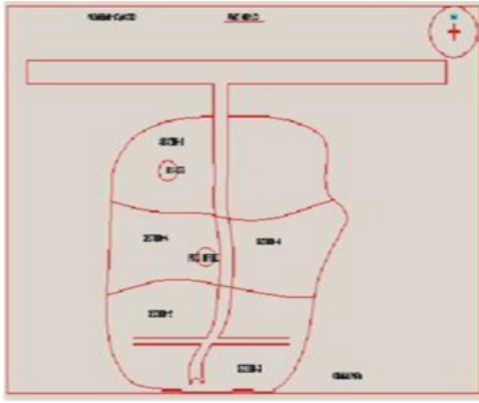

Nazri Naksha