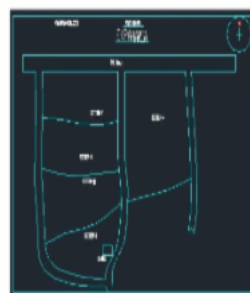

নির্বাচক নিবন্ধন আধিকারিকের স্বাক্ষর

Nazri Naksha

Google Map View

Polling Station Building Front View

Polling Station Front View

Cad View

Key MAP View

1 নাম : অসিকুল সেখ পিতার নাম: গনি সেখ বাড়ির নং : n0024 বয়স : 31 লিঙ্গ : পুরুষ	SAF1577576 ফটো উপলব্ধ	2 নাম : আব্দুল রাফিক সেখ পিতার নাম: আইজুদ্দিন সেখ বাড়ির নং : n0023 বয়স : 48 লিঙ্গ : পুরুষ	SAF2382075 ফটো উপলব্ধ	3 নাম : রাফিকুল সেখ পিতার নাম: শের আলি সেখ বাড়ির নং : n0023 বয়স : 50 লিঙ্গ : পুরুষ	SAF2391753 ফটো উপলব্ধ
4 নাম : নাসিবা বিবি স্বামীর নাম: শের আলি সেখ বাড়ির নং : n0023 বয়স : 71 লিঙ্গ : মহিলা	WB/08/057/402068 ফটো উপলব্ধ	5 নাম : নুবিয়ারা বিবি স্বামীর নাম: মোয়াজ্জেম সেখ বাড়ির নং : n0005 বয়স : 47 লিঙ্গ : মহিলা	HQS1491596 ফটো উপলব্ধ	6 নাম : সাইফুল সেখ পিতার নাম: সামসের সেখ বাড়ির নং : n0054 বয়স : 54 লিঙ্গ : পুরুষ	SAF2393023 ফটো উপলব্ধ
7 নাম : মোহাম্মদ মুস্তাকিম পিতার নাম: হাজী রাহাতুল্লা সেখ বাড়ির নং : এন0058 বয়স : 57 লিঙ্গ : পুরুষ	SAF2327872 ফটো উপলব্ধ	8 নাম : আহাসান মীর পিতার নাম: আবুল খায়ের বাড়ির নং : n0058 বয়স : 49 লিঙ্গ : পুরুষ	SAF2393239 ফটো উপলব্ধ	9 নাম : আলমাস হোসেন পিতার নাম: মহঃ মুস্তাকিম বাড়ির নং : এন0058 বয়স : 33 লিঙ্গ : পুরুষ	SAF1718634 ফটো উপলব্ধ
10 নাম : মালেকা বিবি স্বামীর নাম: সাইফুল সেখ বাড়ির নং : n0054 বয়স : 60 লিঙ্গ : মহিলা	SAF2393031 ফটো উপলব্ধ	11 নাম : পিয়ারুল হক পিতার নাম: সাইফুল সেখ বাড়ির নং : n0054 বয়স : 35 লিঙ্গ : পুরুষ	SAF1341890 ফটো উপলব্ধ	12 নাম : মিনহাজ সেখ পিতার নাম: রাফিকুল সেখ বাড়ির নং : n0023 বয়স : 24 লিঙ্গ : পুরুষ	SAF2548683 ফটো উপলব্ধ
13 নাম : সাফিকুল সেখ পিতার নাম: নজরুল সেখ বাড়ির নং : N010 বয়স : 46 লিঙ্গ : পুরুষ	HQS1491091 ফটো উপলব্ধ	14 নাম : সাবিনা বিবি স্বামীর নাম: সাফিকুল সেখ বাড়ির নং : N010 বয়স : 44 লিঙ্গ : মহিলা	HQS1765619 ফটো উপলব্ধ	15 নাম : আসিরা খাতুন পিতার নাম: নিজাম সেখ বাড়ির নং : N0049 বয়স : 26 লিঙ্গ : মহিলা	SAF2550143 ফটো উপলব্ধ
16 নাম : ফুলতুসি বিবি স্বামীর নাম: আব্দুল রহিম সেখ বাড়ির নং : n228 বয়স : 36 লিঙ্গ : মহিলা	HQS2720464 ফটো উপলব্ধ	17 নাম : আসিফ ইকবাল পিতার নাম: ইয়াসিন সেখ বাড়ির নং : n0200 বয়স : 29 লিঙ্গ : পুরুষ	SAF2006245 ফটো উপলব্ধ	18 নাম : ফুনি বিবি স্বামীর নাম: মহিরুদ্দিন সেখ বাড়ির নং : n0204 বয়স : 29 লিঙ্গ : মহিলা	SAF2006286 ফটো উপলব্ধ
19 নাম : জুম্মা বিবি স্বামীর নাম: বাইতুল সেখ বাড়ির নং : n0023 বয়স : 43 লিঙ্গ : মহিলা	HQS2401834 ফটো উপলব্ধ	20 নাম : পারুল্লা বিবি স্বামীর নাম: নিজাম সেখ বাড়ির নং : n0049 বয়স : 42 লিঙ্গ : মহিলা	HQS2268613 ফটো উপলব্ধ	21 নাম : সুরমিলা বিবি স্বামীর নাম: সাদ্দাম সেখ বাড়ির নং : এন0038 বয়স : 34 লিঙ্গ : মহিলা	SAF2006153 ফটো উপলব্ধ
22 নাম : জাদির হোসেন পিতার নাম: হাফিজুল সেখ বাড়ির নং : এন0197 বয়স : 29 লিঙ্গ : পুরুষ	SAF2006203 ফটো উপলব্ধ	23 নাম : বাদিল হোসেন পিতার নাম: হাফিজুল সেখ বাড়ির নং : এন0198 বয়স : 27 লিঙ্গ : পুরুষ	SAF2006229 ফটো উপলব্ধ	24 নাম : মহঃ মুনিব সেখ পিতার নাম: জয়নাল আবেদিন বাড়ির নং : n0203 বয়স : 27 লিঙ্গ : পুরুষ	SAF2006278 ফটো উপলব্ধ
25 নাম : গনি সেখ পিতার নাম: নওসাদ সেখ বাড়ির নং : n0024 বয়স : 53 লিঙ্গ : পুরুষ	WB/08/057/402048 ফটো উপলব্ধ	26 নাম : ইসনেতম্মেসা বিবি স্বামীর নাম: সাদরুল সেখ বাড়ির নং : n0185 বয়স : 31 লিঙ্গ : মহিলা	SAF2006096 ফটো উপলব্ধ	27 নাম : নুরেসা বিবি স্বামীর নাম: খাইরুল সেখ বাড়ির নং : n0186 বয়স : 56 লিঙ্গ : মহিলা	SAF2006104 ফটো উপলব্ধ
28 নাম : কোকোলা বিবি স্বামীর নাম: রাফিকুল সেখ বাড়ির নং : n0023 বয়স : 45 লিঙ্গ : মহিলা	HQS2128189 ফটো উপলব্ধ	29 নাম : বাইতুল সেখ পিতার নাম: শেরআলি সেখ বাড়ির নং : n0023 বয়স : 45 লিঙ্গ : পুরুষ	HQS1765122 ফটো উপলব্ধ	30 নাম : নিরাসা বিবি স্বামীর নাম: গনি সেখ বাড়ির নং : n0024 বয়স : 55 লিঙ্গ : মহিলা	SAF2382216 ফটো উপলব্ধ