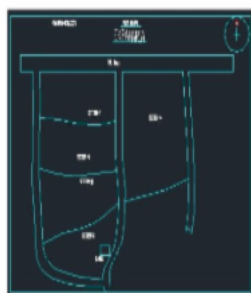

নির্বাচক নিবন্ধন আধিকারিকের স্বাক্ষর

Nazri Naksha

Google Map View

Polling Station Building Front View

Polling Station Front View

Cad View

Key MAP View

1 নাম : অসিকুল সেখ পিতার নাম: গনি সেখ বাড়ির নং : n0024 বয়স : 31 লিঙ্গ : পুরুষ	SAF1577576 ফটো উপলব্ধ	2 নাম : আব্দুল রাফিক সেখ পিতার নাম: আইজুদ্দিন সেখ বাড়ির নং : n0023 বয়স : 48 লিঙ্গ : পুরুষ	SAF2382075 ফটো উপলব্ধ	3 নাম : রাফিকুল সেখ পিতার নাম: শের আলি সেখ বাড়ির নং : n0023 বয়স : 50 লিঙ্গ : পুরুষ	SAF2391753 ফটো উপলব্ধ
4 নাম : নাসিবা বিবি স্বামীর নাম: শের আলি সেখ বাড়ির নং : n0023 বয়স : 71 লিঙ্গ : মহিলা	WB/08/057/402068 ফটো উপলব্ধ	5 নাম : নুবিয়ারা বিবি স্বামীর নাম: মোয়াজ্জেম সেখ বাড়ির নং : n0005 বয়স : 47 লিঙ্গ : মহিলা	HQS1491596 ফটো উপলব্ধ	6 নাম : সাইফুল সেখ পিতার নাম: সামসের সেখ বাড়ির নং : n0054 বয়স : 54 লিঙ্গ : পুরুষ	SAF2393023 ফটো উপলব্ধ
7 নাম : মোহাম্মদ মুস্তাকিম পিতার নাম: হাজী রাহাতুল্লা সেখ বাড়ির নং : এন0058 বয়স : 57 লিঙ্গ : পুরুষ	SAF2327872 ফটো উপলব্ধ	8 নাম : আহাসান মীর পিতার নাম: আবুল খায়ের বাড়ির নং : n0058 বয়স : 49 লিঙ্গ : পুরুষ	SAF2393239 ফটো উপলব্ধ	9 নাম : আলমাস হোসেন পিতার নাম: মহঃ মুস্তাকিম বাড়ির নং : এন0058 বয়স : 33 লিঙ্গ : পুরুষ	SAF1718634 ফটো উপলব্ধ
10 নাম : মালেকা বিবি স্বামীর নাম: সাইফুল সেখ বাড়ির নং : n0054 বয়স : 60 লিঙ্গ : মহিলা	SAF2393031 ফটো উপলব্ধ	11 নাম : পিয়ারুল হক পিতার নাম: সাইফুল সেখ বাড়ির নং : n0054 বয়স : 35 লিঙ্গ : পুরুষ	SAF1341890 ফটো উপলব্ধ	12 নাম : মিনহাজ সেখ পিতার নাম: রাফিকুল সেখ বাড়ির নং : n0023 বয়স : 24 লিঙ্গ : পুরুষ	SAF2548683 ফটো উপলব্ধ
13 নাম : সাফিকুল সেখ পিতার নাম: নজরুল সেখ বাড়ির নং : N010 বয়স : 46 লিঙ্গ : পুরুষ	HQS1491091 ফটো উপলব্ধ	14 নাম : সাবিনা বিবি স্বামীর নাম: সাফিকুল সেখ বাড়ির নং : N010 বয়স : 44 লিঙ্গ : মহিলা	HQS1765619 ফটো উপলব্ধ	15 নাম : আসিরা খাতুন পিতার নাম: নিজাম সেখ বাড়ির নং : N0049 বয়স : 26 লিঙ্গ : মহিলা	SAF2550143 ফটো উপলব্ধ
16 নাম : ফুলতুসি বিবি স্বামীর নাম: আব্দুল রহিম সেখ বাড়ির নং : n228 বয়স : 36 লিঙ্গ : মহিলা	HQS2720464 ফটো উপলব্ধ	17 নাম : আসিফ ইকবাল পিতার নাম: ইয়াসিন সেখ বাড়ির নং : n0200 বয়স : 29 লিঙ্গ : পুরুষ	SAF2006245 ফটো উপলব্ধ	18 নাম : ফুনি বিবি স্বামীর নাম: মহিরুদ্দিন সেখ বাড়ির নং : n0204 বয়স : 29 লিঙ্গ : মহিলা	SAF2006286 ফটো উপলব্ধ
19 নাম : জুম্মা বিবি স্বামীর নাম: বাইতুল সেখ বাড়ির নং : n0023 বয়স : 43 লিঙ্গ : মহিলা	HQS2401834 ফটো উপলব্ধ	20 নাম : পারুল্লা বিবি স্বামীর নাম: নিজাম সেখ বাড়ির নং : n0049 বয়স : 42 লিঙ্গ : মহিলা	HQS2268613 ফটো উপলব্ধ	21 নাম : সুরমিলা বিবি স্বামীর নাম: সাদ্দাম সেখ বাড়ির নং : এন0038 বয়স : 34 লিঙ্গ : মহিলা	SAF2006153 ফটো উপলব্ধ
22 নাম : জাদির হোসেন পিতার নাম: হাফিজুল সেখ বাড়ির নং : এন0197 বয়স : 29 লিঙ্গ : পুরুষ	SAF2006203 ফটো উপলব্ধ	23 নাম : বাদিল হোসেন পিতার নাম: হাফিজুল সেখ বাড়ির নং : এন0198 বয়স : 27 লিঙ্গ : পুরুষ	SAF2006229 ফটো উপলব্ধ	24 নাম : মহঃ মুনিব সেখ পিতার নাম: জয়নাল আবেদিন বাড়ির নং : n0203 বয়স : 27 লিঙ্গ : পুরুষ	SAF2006278 ফটো উপলব্ধ
25 নাম : গনি সেখ পিতার নাম: নওসাদ সেখ বাড়ির নং : n0024 বয়স : 53 লিঙ্গ : পুরুষ	WB/08/057/402048 ফটো উপলব্ধ	26 নাম : ইসনেতম্মেসা বিবি স্বামীর নাম: সাদরুল সেখ বাড়ির নং : n0185 বয়স : 31 লিঙ্গ : মহিলা	SAF2006096 ফটো উপলব্ধ	27 নাম : নুরেসা বিবি স্বামীর নাম: খাইরুল সেখ বাড়ির নং : n0186 বয়স : 56 লিঙ্গ : মহিলা	SAF2006104 ফটো উপলব্ধ
28 নাম : কোকোলা বিবি স্বামীর নাম: রাফিকুল সেখ বাড়ির নং : n0023 বয়স : 45 লিঙ্গ : মহিলা	HQS2128189 ফটো উপলব্ধ	29 নাম : বাইতুল সেখ পিতার নাম: শেরআলি সেখ বাড়ির নং : n0023 বয়স : 45 লিঙ্গ : পুরুষ	HQS1765122 ফটো উপলব্ধ	30 নাম : নিরাসা বিবি স্বামীর নাম: গনি সেখ বাড়ির নং : n0024 বয়স : 55 লিঙ্গ : মহিলা	SAF2382216 ফটো উপলব্ধ