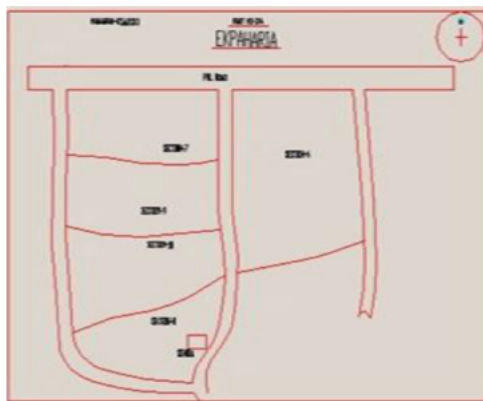

Nazri Naksha