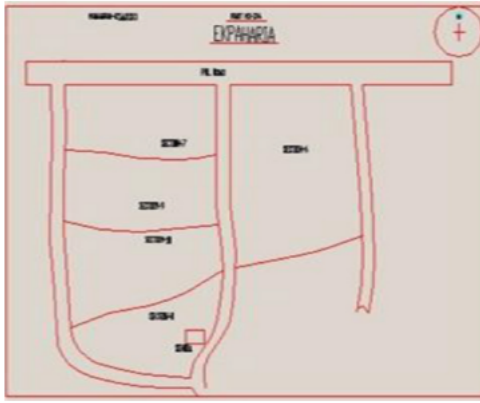

Nazri Naksha