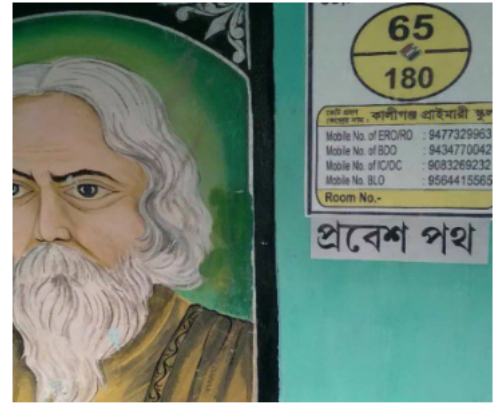

নির্বাচক নিবন্ধন আধিকারিকের স্বাক্ষর

Nazri Naksha

Google Map View

Polling Station Building Front View

Polling Station Front View

Cad View

Key MAP View

1 নাম : রুবিয়া বিবি স্বামীর নাম: আমির হামজা বাড়ির নং : n0017 বয়স : 33 লিঙ্গ : মহিলা	SAF1724434 ফটো উপলব্ধ	2 নাম : তরুলা খাতুন স্বামীর নাম: সাইদুল সেখ বাড়ির নং : n0017 বয়স : 30 লিঙ্গ : মহিলা	SAF1724608 ফটো উপলব্ধ	3 নাম : তাজমিরা বিবি স্বামীর নাম: নেকবোর সেখ বাড়ির নং : n0017 বয়স : 39 লিঙ্গ : মহিলা	SAF0742759 ফটো উপলব্ধ
4 নাম : আজিজুল সেখ পিতার নাম: রফিক সেখ বাড়ির নং : n0017 বয়স : 49 লিঙ্গ : পুরুষ	SAF1218833 ফটো উপলব্ধ	5 নাম : জানেরা বিবি স্বামীর নাম: আকবর সেখ বাড়ির নং : n0017 বয়স : 56 লিঙ্গ : মহিলা	SAF2408060 ফটো উপলব্ধ	6 নাম : হানিফ সেখ পিতার নাম: আকবর সেখ বাড়ির নং : n0017 বয়স : 29 লিঙ্গ : পুরুষ	SAF1837434 ফটো উপলব্ধ
7 নাম : মহবত সেখ পিতার নাম: আকবর সেখ বাড়ির নং : n0017 বয়স : 33 লিঙ্গ : পুরুষ	SAF1724475 ফটো উপলব্ধ	8 নাম : আকবর সেখ পিতার নাম: মুকসুদ সেখ বাড়ির নং : n0017 বয়স : 59 লিঙ্গ : পুরুষ	SAF2408011 ফটো উপলব্ধ	9 নাম : আমির হামজা পিতার নাম: সান্তার সেখ বাড়ির নং : n0017 বয়স : 41 লিঙ্গ : পুরুষ	SAF1218791 ফটো উপলব্ধ
10 নাম : শীলা বিবি স্বামীর নাম: বাদশা সেখ বাড়ির নং : n0017 বয়স : 39 লিঙ্গ : মহিলা	HQS2566016 ফটো উপলব্ধ	11 নাম : বাদশা সেখ পিতার নাম: সান্তার সেখ বাড়ির নং : n0017 বয়স : 42 লিঙ্গ : পুরুষ	HQS2405603 ফটো উপলব্ধ	12 নাম : জাহানারা বিবি স্বামীর নাম: ইব্রাহিম সেখ বাড়ির নং : n0023 বয়স : 44 লিঙ্গ : মহিলা	HQS2130797 ফটো উপলব্ধ
13 নাম : জানেবা বিবি স্বামীর নাম: বড়জাহান সেখ বাড়ির নং : n0023 বয়স : 44 লিঙ্গ : মহিলা	HQS2405652 ফটো উপলব্ধ	14 নাম : সাকিনা স্বামীর নাম: কালাম বাড়ির নং : n0023 বয়স : 54 লিঙ্গ : মহিলা	WB/08/057/411384 ফটো উপলব্ধ	15 নাম : এব্রাহিম সেখ পিতার নাম: দানেশ সেখ বাড়ির নং : n0023 বয়স : 48 লিঙ্গ : পুরুষ	SAF2408565 ফটো উপলব্ধ
16 নাম : শুকুর সেখ পিতার নাম: কালাম সেখ বাড়ির নং : n0023 বয়স : 31 লিঙ্গ : পুরুষ	SAF1837509 ফটো উপলব্ধ	17 নাম : রহিম সেখ পিতার নাম: কালাম সেখ বাড়ির নং : n0023 বয়স : 31 লিঙ্গ : পুরুষ	SAF1837384 ফটো উপলব্ধ	18 নাম : আব্দুল্লা সেখ পিতার নাম: কালাম সেখ বাড়ির নং : n0023 বয়স : 33 লিঙ্গ : পুরুষ	SAF1724400 ফটো উপলব্ধ
19 নাম : কালাম সেখ পিতার নাম: দানেশ সেখ বাড়ির নং : n0023 বয়স : 59 লিঙ্গ : পুরুষ	WB/08/057/411383 ফটো উপলব্ধ	20 নাম : কদবানু স্বামীর নাম: দানেশ বাড়ির নং : n0023 বয়স : 85 লিঙ্গ : মহিলা	SAF2408284 ফটো উপলব্ধ	21 নাম : তানজেরা স্বামীর নাম: আকবর বাড়ির নং : n0009 বয়স : 52 লিঙ্গ : মহিলা	WB/08/057/411489 ফটো উপলব্ধ
22 নাম : বিউটি খাতুন পিতার নাম: আকবর সেখ বাড়ির নং : n0009 বয়স : 30 লিঙ্গ : মহিলা	SAF1724335 ফটো উপলব্ধ	23 নাম : আকবর সেখ পিতার নাম: আজিম সেখ বাড়ির নং : n0009 বয়স : 56 লিঙ্গ : পুরুষ	WB/08/057/411488 ফটো উপলব্ধ	24 নাম : রাজিয়া স্বামীর নাম: আজিম বাড়ির নং : n0009 বয়স : 73 লিঙ্গ : মহিলা	WB/08/057/411490 ফটো উপলব্ধ
25 নাম : করিম সেখ পিতার নাম: বরজাহান সেখ বাড়ির নং : এন0015 বয়স : 23 লিঙ্গ : পুরুষ	SAF2900272 ফটো উপলব্ধ	26 নাম : মুসলেমা খাতুন পিতার নাম: আনারুল সেখ বাড়ির নং : এন0015 বয়স : 26 লিঙ্গ : মহিলা	SAF2555324 ফটো উপলব্ধ	27 নাম : সাদিরুল সেখ পিতার নাম: নুর কালাম সেখ বাড়ির নং : n0058 বয়স : 37 লিঙ্গ : পুরুষ	HQS2824019 ফটো উপলব্ধ
28 নাম : মহামুদা খাতুন পিতার নাম: আকবর সেখ বাড়ির নং : এন0009 বয়স : 25 লিঙ্গ : মহিলা	SAF2102275 ফটো উপলব্ধ	29 নাম : সেবা বিবি স্বামীর নাম: বরজাহান সেখ বাড়ির নং : এন0015 বয়স : 33 লিঙ্গ : মহিলা	SAF2102242 ফটো উপলব্ধ	30 নাম : মাফি, কুল সেখ পিতার নাম: এব্রাহিম সেখ বাড়ির নং : এন0023 বয়স : 28 লিঙ্গ : পুরুষ	SAF2151249 ফটো উপলব্ধ