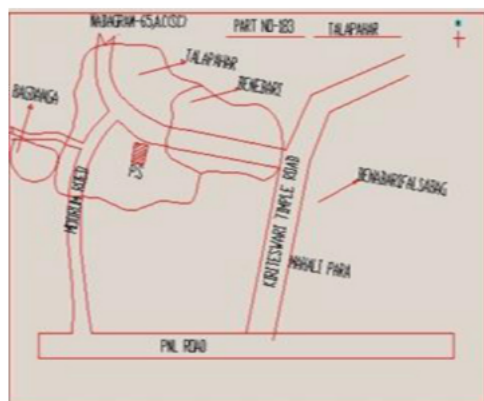

Nazri Naksha