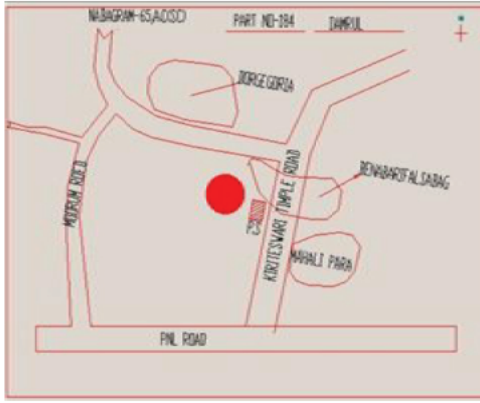

Nazri Naksha