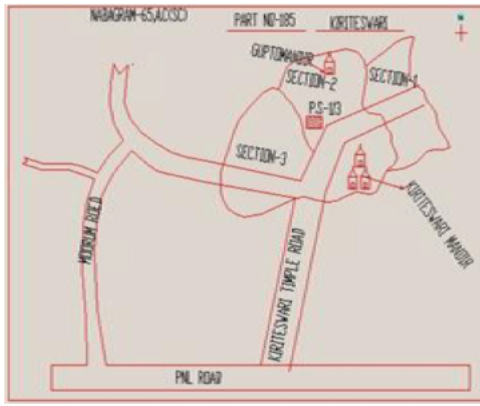

Nazri Naksha