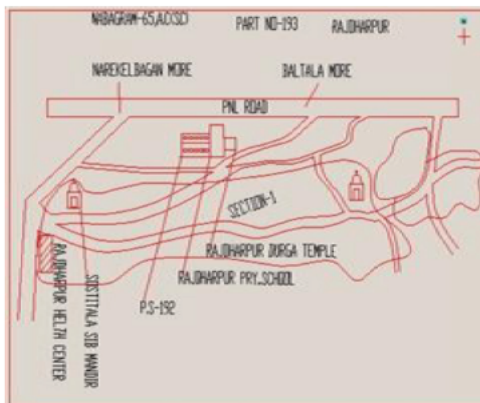

Nazri Naksha