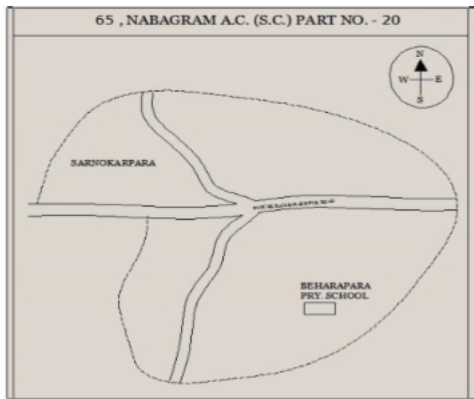

Nazri Naksha