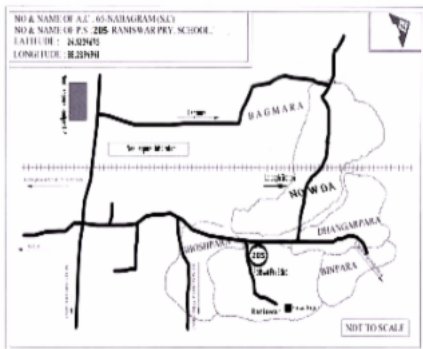

নির্বাচক নিবন্ধন আধিকারিকের স্বাক্ষর

Nazri Naksha

Google Map View

Polling Station Building Front View

Polling Station Front View

Cad View

Key MAP View

1 নাম : সুবলাল চৌধুরী পিতার নাম: জিন্দার চৌধুরী বাড়ির নং : n0299 বয়স : 29 লিঙ্গ : পুরুষ	SAF2064681 ফটো উপলব্ধ	2 নাম : গোড়াচাঁদ ঘোষ পিতার নাম: কালীপদ ঘোষ বাড়ির নং : এন0245 বয়স : 63 লিঙ্গ : পুরুষ	SAF2778009 ফটো উপলব্ধ	3 নাম : মিঠুন ঘোষ পিতার নাম: গোড়াচাঁদ ঘোষ বাড়ির নং : এন0245 বয়স : 42 লিঙ্গ : পুরুষ	JRG3087533 ফটো উপলব্ধ
4 নাম : চৈতালী চৌধুরী স্বামীর নাম: লালধারী চৌধুরী বাড়ির নং : n0002 বয়স : 43 লিঙ্গ : মহিলা	JRG2507341 ফটো উপলব্ধ	5 নাম : বিগনী চৌধুরী স্বামীর নাম: সন্তোষ চৌধুরী বাড়ির নং : 29 বয়স : 26 লিঙ্গ : মহিলা	SAF2064418 ফটো উপলব্ধ	6 নাম : প্রমিলা চৌধুরী স্বামীর নাম: মিঠুন চৌধুরী বাড়ির নং : 37 বয়স : 32 লিঙ্গ : মহিলা	SAF2064434 ফটো উপলব্ধ
7 নাম : গনেশ চৌধুরী পিতার নাম: ঠাকুর চৌধুরী বাড়ির নং : n0275 বয়স : 28 লিঙ্গ : পুরুষ	SAF2064442 ফটো উপলব্ধ	8 নাম : এতবারীয়া চৌধুরী স্বামীর নাম: সূর্য চৌধুরী বাড়ির নং : 25 বয়স : 35 লিঙ্গ : মহিলা	SAF2064459 ফটো উপলব্ধ	9 নাম : ছটিয়া চৌধুরী স্বামীর নাম: ভজন চৌধুরী বাড়ির নং : 57 বয়স : 38 লিঙ্গ : মহিলা	SAF2064467 ফটো উপলব্ধ
10 নাম : সুকদেব চৌধুরী পিতার নাম: মনিলাল চৌধুরী বাড়ির নং : 54 বয়স : 31 লিঙ্গ : পুরুষ	SAF2064483 ফটো উপলব্ধ	11 নাম : মালা চৌধুরী স্বামীর নাম: সুকদেব চৌধুরী বাড়ির নং : 51 বয়স : 29 লিঙ্গ : মহিলা	SAF2064491 ফটো উপলব্ধ	12 নাম : শ্যাম সুন্দর চৌধুরী পিতার নাম: মনিলাল চৌধুরী বাড়ির নং : 54 বয়স : 27 লিঙ্গ : পুরুষ	SAF2064509 ফটো উপলব্ধ
13 নাম : বিশ্বজিত চৌধুরী পিতার নাম: রাজকুমার চৌধুরী বাড়ির নং : n0283 বয়স : 30 লিঙ্গ : পুরুষ	SAF2064525 ফটো উপলব্ধ	14 নাম : পঞ্চম চৌধুরী পিতার নাম: সত্য নারায়ন চৌধুরী বাড়ির নং : 51 বয়স : 27 লিঙ্গ : পুরুষ	SAF2064558 ফটো উপলব্ধ	15 নাম : মিনতী চৌধুরী স্বামীর নাম: পান্না লাল চৌধুরী বাড়ির নং : 61 বয়স : 27 লিঙ্গ : মহিলা	SAF2064566 ফটো উপলব্ধ
16 নাম : মীনা চৌধুরী স্বামীর নাম: বাবুলাল চৌধুরী বাড়ির নং : 2 বয়স : 31 লিঙ্গ : মহিলা	SAF2064574 ফটো উপলব্ধ	17 নাম : বিকাশ চৌধুরী পিতার নাম: রাম সরিফন চৌধুরী বাড়ির নং : 61 বয়স : 33 লিঙ্গ : পুরুষ	SAF2064582 ফটো উপলব্ধ	18 নাম : শুকদেব চৌধুরী পিতার নাম: রাম সরিফন চৌধুরী বাড়ির নং : 61 বয়স : 35 লিঙ্গ : পুরুষ	SAF2064590 ফটো উপলব্ধ
19 নাম : রাজারাম চৌধুরী পিতার নাম: জিন্দার চৌধুরী বাড়ির নং : 61 বয়স : 37 লিঙ্গ : পুরুষ	SAF2064608 ফটো উপলব্ধ	20 নাম : সুমিত্রা চৌধুরী স্বামীর নাম: মানিক চৌধুরী বাড়ির নং : n0292 বয়স : 38 লিঙ্গ : মহিলা	SAF2064616 ফটো উপলব্ধ	21 নাম : বিনোদ চৌধুরী পিতার নাম: ভুনেশ্বর চৌধুরী বাড়ির নং : 33 বয়স : 26 লিঙ্গ : পুরুষ	SAF2064624 ফটো উপলব্ধ
22 নাম : মুন্না চৌধুরী পিতার নাম: লক্ষন চৌধুরী বাড়ির নং : n0252 বয়স : 29 লিঙ্গ : পুরুষ	SAF2013605 ফটো উপলব্ধ	23 নাম : বাবুলাল চৌধুরী পিতার নাম: রামলাল চৌধুরী বাড়ির নং : n0002 বয়স : 32 লিঙ্গ : পুরুষ	SAF1591957 ফটো উপলব্ধ	24 নাম : সরস্বতী চৌধুরী স্বামীর নাম: মনোজ চৌধুরী বাড়ির নং : n0003 বয়স : 49 লিঙ্গ : মহিলা	WB/10/063/018305 ফটো উপলব্ধ
25 নাম : রামলেনী চৌধুরী পিতার নাম: গোপীনাথ চৌধুরী বাড়ির নং : n0001 বয়স : 50 লিঙ্গ : পুরুষ	SAF2685964 ফটো উপলব্ধ	26 নাম : ধনঞ্জয় চৌধুরী পিতার নাম: আমির লাল চৌধুরী বাড়ির নং : 068 বয়স : 24 লিঙ্গ : পুরুষ	SAF2629145 ফটো উপলব্ধ	27 নাম : কমল চৌধুরী পিতার নাম: কাশীনাথ চৌধুরী বাড়ির নং : n0018 বয়স : 43 লিঙ্গ : পুরুষ	JRG3055530 ফটো উপলব্ধ
28 নাম : দিপালী চৌধুরী স্বামীর নাম: রামনাথ চৌধুরী বাড়ির নং : n0001 বয়স : 53 লিঙ্গ : মহিলা	WB/10/063/018308 ফটো উপলব্ধ	29 নাম : রামনাথ চৌধুরী পিতার নাম: গোপীনাথ চৌধুরী বাড়ির নং : n0001 বয়স : 59 লিঙ্গ : পুরুষ	WB/10/063/018307 ফটো উপলব্ধ	30 নাম : সন্ধ্যা চৌধুরী স্বামীর নাম: বাদল চৌধুরী বাড়ির নং : এন028 বয়স : 34 লিঙ্গ : মহিলা	SAF2157220 ফটো উপলব্ধ