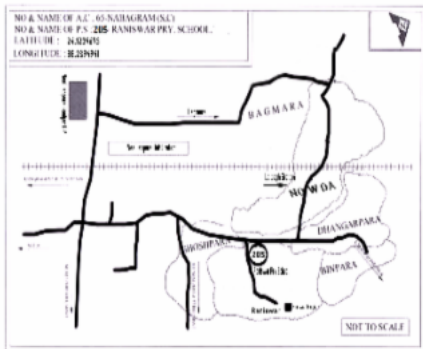

Nazri Naksha