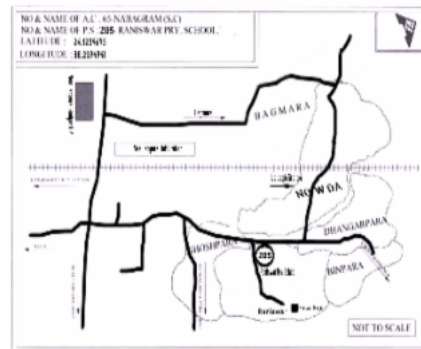

নির্বাচক নিবন্ধন আধিকারিকের স্বাক্ষর

Nazri Naksha

Google Map View

Polling Station Building Front View

Polling Station Front View

Cad View

Key MAP View

1 নাম : সুবলাল চৌধুরী পিতার নাম: জিন্দার চৌধুরী বাড়ির নং : n0299 বয়স : 29 লিঙ্গ : পুরুষ	SAF2064681 ফটো উপলব্ধ	2 নাম : গোড়াচাঁদ ঘোষ পিতার নাম: কালীপদ ঘোষ বাড়ির নং : এন0245 বয়স : 63 লিঙ্গ : পুরুষ	SAF2778009 ফটো উপলব্ধ	3 নাম : মিঠুন ঘোষ পিতার নাম: গোড়াচাঁদ ঘোষ বাড়ির নং : এন0245 বয়স : 42 লিঙ্গ : পুরুষ	JRG3087533 ফটো উপলব্ধ
4 নাম : চৈতালী চৌধুরী স্বামীর নাম: লালধারী চৌধুরী বাড়ির নং : n0002 বয়স : 43 লিঙ্গ : মহিলা	JRG2507341 ফটো উপলব্ধ	5 নাম : বিগনী চৌধুরী স্বামীর নাম: সন্তোষ চৌধুরী বাড়ির নং : 29 বয়স : 26 লিঙ্গ : মহিলা	SAF2064418 ফটো উপলব্ধ	6 নাম : প্রমিলা চৌধুরী স্বামীর নাম: মিঠুন চৌধুরী বাড়ির নং : 37 বয়স : 32 লিঙ্গ : মহিলা	SAF2064434 ফটো উপলব্ধ
7 নাম : গনেশ চৌধুরী পিতার নাম: ঠাকুর চৌধুরী বাড়ির নং : n0275 বয়স : 28 লিঙ্গ : পুরুষ	SAF2064442 ফটো উপলব্ধ	8 নাম : এতবারীয়া চৌধুরী স্বামীর নাম: সূর্য চৌধুরী বাড়ির নং : 25 বয়স : 35 লিঙ্গ : মহিলা	SAF2064459 ফটো উপলব্ধ	9 নাম : ছটিয়া চৌধুরী স্বামীর নাম: ভজন চৌধুরী বাড়ির নং : 57 বয়স : 38 লিঙ্গ : মহিলা	SAF2064467 ফটো উপলব্ধ
10 নাম : সুকদেব চৌধুরী পিতার নাম: মনিলাল চৌধুরী বাড়ির নং : 54 বয়স : 31 লিঙ্গ : পুরুষ	SAF2064483 ফটো উপলব্ধ	11 নাম : মালা চৌধুরী স্বামীর নাম: সুকদেব চৌধুরী বাড়ির নং : 51 বয়স : 29 লিঙ্গ : মহিলা	SAF2064491 ফটো উপলব্ধ	12 নাম : শ্যাম সুন্দর চৌধুরী পিতার নাম: মনিলাল চৌধুরী বাড়ির নং : 54 বয়স : 27 লিঙ্গ : পুরুষ	SAF2064509 ফটো উপলব্ধ
13 নাম : বিশ্বজিত চৌধুরী পিতার নাম: রাজকুমার চৌধুরী বাড়ির নং : n0283 বয়স : 30 লিঙ্গ : পুরুষ	SAF2064525 ফটো উপলব্ধ	14 নাম : পঞ্চম চৌধুরী পিতার নাম: সত্য নারায়ন চৌধুরী বাড়ির নং : 51 বয়স : 27 লিঙ্গ : পুরুষ	SAF2064558 ফটো উপলব্ধ	15 নাম : মিনতী চৌধুরী স্বামীর নাম: পান্না লাল চৌধুরী বাড়ির নং : 61 বয়স : 27 লিঙ্গ : মহিলা	SAF2064566 ফটো উপলব্ধ
16 নাম : মীনা চৌধুরী স্বামীর নাম: বাবুলাল চৌধুরী বাড়ির নং : 2 বয়স : 31 লিঙ্গ : মহিলা	SAF2064574 ফটো উপলব্ধ	17 নাম : বিকাশ চৌধুরী পিতার নাম: রাম সরিফন চৌধুরী বাড়ির নং : 61 বয়স : 33 লিঙ্গ : পুরুষ	SAF2064582 ফটো উপলব্ধ	18 নাম : শুকদেব চৌধুরী পিতার নাম: রাম সরিফন চৌধুরী বাড়ির নং : 61 বয়স : 35 লিঙ্গ : পুরুষ	SAF2064590 ফটো উপলব্ধ
19 নাম : রাজারাম চৌধুরী পিতার নাম: জিন্দার চৌধুরী বাড়ির নং : 61 বয়স : 37 লিঙ্গ : পুরুষ	SAF2064608 ফটো উপলব্ধ	20 নাম : সুমিত্রা চৌধুরী স্বামীর নাম: মানিক চৌধুরী বাড়ির নং : n0292 বয়স : 38 লিঙ্গ : মহিলা	SAF2064616 ফটো উপলব্ধ	21 নাম : বিনোদ চৌধুরী পিতার নাম: ভুনেশ্বর চৌধুরী বাড়ির নং : 33 বয়স : 26 লিঙ্গ : পুরুষ	SAF2064624 ফটো উপলব্ধ
22 নাম : মুন্না চৌধুরী পিতার নাম: লক্ষন চৌধুরী বাড়ির নং : n0252 বয়স : 29 লিঙ্গ : পুরুষ	SAF2013605 ফটো উপলব্ধ	23 নাম : বাবুলাল চৌধুরী পিতার নাম: রামলাল চৌধুরী বাড়ির নং : n0002 বয়স : 32 লিঙ্গ : পুরুষ	SAF1591957 ফটো উপলব্ধ	24 নাম : সরস্বতী চৌধুরী স্বামীর নাম: মনোজ চৌধুরী বাড়ির নং : n0003 বয়স : 49 লিঙ্গ : মহিলা	WB/10/063/018305 ফটো উপলব্ধ
25 নাম : রামলেনী চৌধুরী পিতার নাম: গোপীনাথ চৌধুরী বাড়ির নং : n0001 বয়স : 50 লিঙ্গ : পুরুষ	SAF2685964 ফটো উপলব্ধ	26 নাম : ধনঞ্জয় চৌধুরী পিতার নাম: আমির লাল চৌধুরী বাড়ির নং : 068 বয়স : 24 লিঙ্গ : পুরুষ	SAF2629145 ফটো উপলব্ধ	27 নাম : কমল চৌধুরী পিতার নাম: কাশীনাথ চৌধুরী বাড়ির নং : n0018 বয়স : 43 লিঙ্গ : পুরুষ	JRG3055530 ফটো উপলব্ধ
28 নাম : দিপালী চৌধুরী স্বামীর নাম: রামনাথ চৌধুরী বাড়ির নং : n0001 বয়স : 53 লিঙ্গ : মহিলা	WB/10/063/018308 ফটো উপলব্ধ	29 নাম : রামনাথ চৌধুরী পিতার নাম: গোপীনাথ চৌধুরী বাড়ির নং : n0001 বয়স : 59 লিঙ্গ : পুরুষ	WB/10/063/018307 ফটো উপলব্ধ	30 নাম : সন্ধ্যা চৌধুরী স্বামীর নাম: বাদল চৌধুরী বাড়ির নং : এন028 বয়স : 34 লিঙ্গ : মহিলা	SAF2157220 ফটো উপলব্ধ