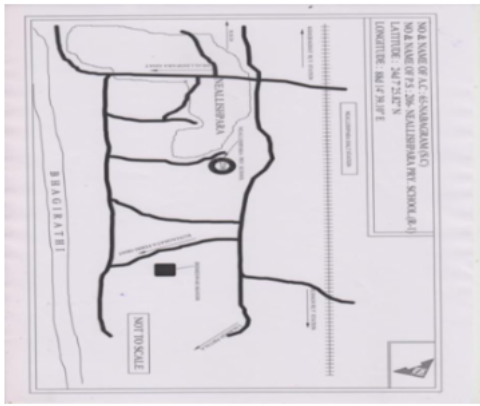

Nazri Naksha