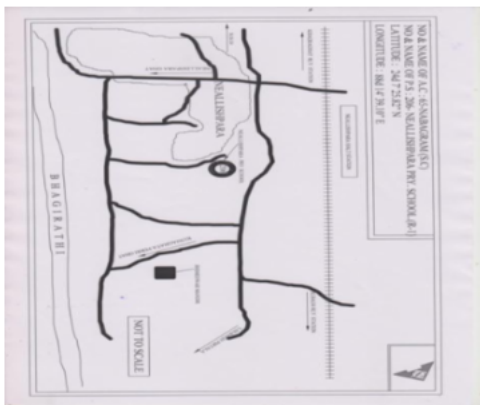

নির্বাচক নিবন্ধন আধিকারিকের স্বাক্ষর

Nazri Naksha

Google Map View

Polling Station Building Front View

Polling Station Front View

Cad View

Key MAP View

1 নাম : পূর্ণিমা নাথ স্বামীর নাম: রতন নাথ বাড়ির নং : n0007 বয়স : 51 লিঙ্গ : মহিলা	SAF1448299 ফটো উপলব্ধ	2 নাম : গৌরাজ নাথ পিতার নাম: বিভূতিভূষণ নাথ বাড়ির নং : n0007 বয়স : 65 লিঙ্গ : পুরুষ	SAF0846691 ফটো উপলব্ধ	3 নাম : শিবশঙ্কর দেবনাথ পিতার নাম: মদন দেবনাথ বাড়ির নং : n0104 বয়স : 45 লিঙ্গ : পুরুষ	JRG2510816 ফটো উপলব্ধ
4 নাম : বিশাখা দেবনাথ স্বামীর নাম: শিবশঙ্কর দেবনাথ বাড়ির নং : n0104 বয়স : 41 লিঙ্গ : মহিলা	SAF0846642 ফটো উপলব্ধ	5 নাম : সুনীতি পাল স্বামীর নাম: বৃন্দাবন চন্দ্র পাল বাড়ির নং : n0050 বয়স : 65 লিঙ্গ : মহিলা	SAF1088962 ফটো উপলব্ধ	6 নাম : টগর চন্দ্র পাল পিতার নাম: গোপীনাথ পাল বাড়ির নং : n0050 বয়স : 64 লিঙ্গ : পুরুষ	JRG1672914 ফটো উপলব্ধ
7 নাম : ভারতীরাণী পাল স্বামীর নাম: টগরচন্দ্র পাল বাড়ির নং : n0050 বয়স : 59 লিঙ্গ : মহিলা	JRG1672906 ফটো উপলব্ধ	8 নাম : টোটন পাল পিতার নাম: টগর চন্দ্র পাল বাড়ির নং : n0050 বয়স : 31 লিঙ্গ : পুরুষ	SAF1736685 ফটো উপলব্ধ	9 নাম : সঞ্জিত পাল পিতার নাম: টগর চন্দ্র পাল বাড়ির নং : n0050 বয়স : 41 লিঙ্গ : পুরুষ	JRG3607009 ফটো উপলব্ধ
10 নাম : দুলাল চা নাথ পিতার নাম: বিপদ বাই নাথ বাড়ির নং : এস/ও বিপদ ভঞ্জন নাথ বয়স : 60 লিঙ্গ : পুরুষ	NYL1654045 ফটো উপলব্ধ	11 নাম : পাপিয়া নাথ স্বামীর নাম: গৌরাজ নাথ বাড়ির নং : n0007 বয়স : 56 লিঙ্গ : মহিলা	SAF1089093 ফটো উপলব্ধ	12 নাম : সঞ্জীব চন্দ্র পিতার নাম: শান্তিময় চন্দ্র বাড়ির নং : n0184 বয়স : 42 লিঙ্গ : পুরুষ	JRG3945763 ফটো উপলব্ধ
13 নাম : শুভম নাথ পিতার নাম: দুলাল চা নাথ বাড়ির নং : সি/ও দুলাল চন্দ্র নাথ বয়স : 33 লিঙ্গ : পুরুষ	NYL1654144 ফটো উপলব্ধ	14 নাম : প্রেরণা নাথ পিতার নাম: রতন নাথ বাড়ির নং : n0007 বয়স : 24 লিঙ্গ : মহিলা	SAF2630804 ফটো উপলব্ধ	15 নাম : রতন নাথ পিতার নাম: বিভূতিভূষণ নাথ বাড়ির নং : n0007 বয়স : 61 লিঙ্গ : পুরুষ	SAF2645273 ফটো উপলব্ধ
16 নাম : অনুরাগ নাথ পিতার নাম: গৌরাজ নাথ বাড়ির নং : এন0007 বয়স : 24 লিঙ্গ : পুরুষ	SAF2694636 ফটো উপলব্ধ	17 নাম : শুকলা নাথ স্বামীর নাম: শ্রীমন্ত নাথ বাড়ির নং : N0036 বয়স : 47 লিঙ্গ : মহিলা	SAF2630739 ফটো উপলব্ধ	18 নাম : শ্রীমন্ত নাথ পিতার নাম: বিপদ ভঞ্জন নাথ বাড়ির নং : N0036 বয়স : 53 লিঙ্গ : পুরুষ	SAF2630705 ফটো উপলব্ধ
19 নাম : রুমা কর্মকার স্বামীর নাম: রাজীব কর্মকার বাড়ির নং : n0221 বয়স : 26 লিঙ্গ : মহিলা	SAF2066835 ফটো উপলব্ধ	20 নাম : ভাস্কর দাস পিতার নাম: রাম প্রসাদ দাস বাড়ির নং : n0036 বয়স : 35 লিঙ্গ : পুরুষ	SAF1089226 ফটো উপলব্ধ	21 নাম : শ্রীকান্ত নাথ পিতার নাম: বিপদ ভঞ্জন নাথ বাড়ির নং : n0036 বয়স : 48 লিঙ্গ : পুরুষ	LQR0092676 ফটো উপলব্ধ
22 নাম : গৌরাজ কর্মকার পিতার নাম: লক্ষন কর্মকার বাড়ির নং : n0133 বয়স : 36 লিঙ্গ : পুরুষ	SAF1233303 ফটো উপলব্ধ	23 নাম : রাজীব কর্মকার পিতার নাম: লক্ষন কর্মকার বাড়ির নং : n0133 বয়স : 43 লিঙ্গ : পুরুষ	JRG3606738 ফটো উপলব্ধ	24 নাম : সমীরন কর্মকার পিতার নাম: শঙ্কর কর্মকার বাড়ির নং : n0077 বয়স : 39 লিঙ্গ : পুরুষ	JRG3606761 ফটো উপলব্ধ
25 নাম : বিশুজিত কর্মকার পিতার নাম: মহাদেব কর্মকার বাড়ির নং : n0054 বয়স : 42 লিঙ্গ : পুরুষ	JRG3055613 ফটো উপলব্ধ	26 নাম : সুকুমার কর্মকার পিতার নাম: মহাদেব কর্মকার বাড়ির নং : n0054 বয়স : 47 লিঙ্গ : পুরুষ	JRG1673474 ফটো উপলব্ধ	27 নাম : রেখা কর্মকার স্বামীর নাম: শিবনাথ কর্মকার বাড়ির নং : n0054 বয়স : 36 লিঙ্গ : মহিলা	SAF1351691 ফটো উপলব্ধ
28 নাম : সোমা কর্মকার স্বামীর নাম: শ্যামল কর্মকার বাড়ির নং : n0036 বয়স : 49 লিঙ্গ : মহিলা	WB/10/063/024007 ফটো উপলব্ধ	29 নাম : অমিত কর্মকার পিতার নাম: সুনীল কর্মকার বাড়ির নং : n0036 বয়স : 46 লিঙ্গ : পুরুষ	JRG2509925 ফটো উপলব্ধ	30 নাম : শম্পা কর্মকার স্বামীর নাম: কমল কর্মকার বাড়ির নং : n0036 বয়স : 37 লিঙ্গ : মহিলা	SAF1233659 ফটো উপলব্ধ