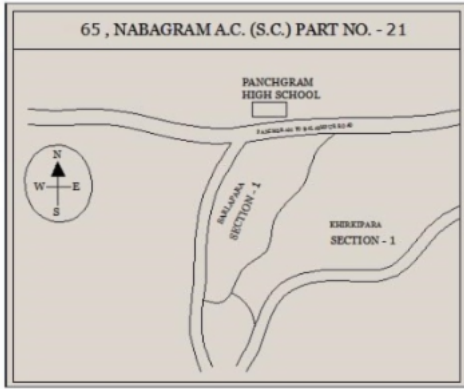

Nazri Naksha