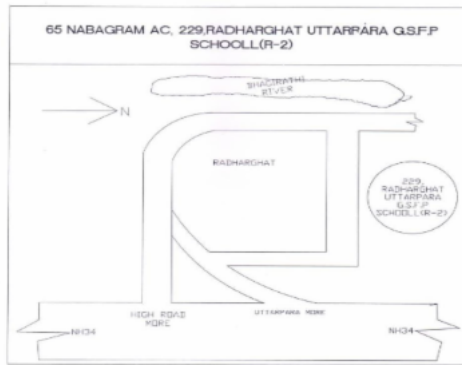

নির্বাচক নিবন্ধন আধিকারিকের স্বাক্ষর

Nazri Naksha

Google Map View

Polling Station Building Front View

Polling Station Front View

Cad View

Key MAP View

|  |                  |   |                  |   |                  |
|--|------------------|---|------------------|---|------------------|
| 1<br>নাম : শ্যামল দাস<br>পিতার নাম: সুকুমার দাস<br>বাড়ির নং : n0228<br>বয়স : 62 লিঙ্গ : পুরুষ                          | WB/10/063/276205 | 2<br>নাম : বার্নী চন্দ্র<br>স্বামীর নাম: প্রদীপ চন্দ্র<br>বাড়ির নং : n0144<br>বয়স : 56 লিঙ্গ : মহিলা          | JRG3124591       | 3<br>নাম : জয়া দাস<br>স্বামীর নাম: শ্যামল দাস<br>বাড়ির নং : n0229<br>বয়স : 56 লিঙ্গ : মহিলা                      | SAF1092162       |
| 4<br>নাম : পিন্টু হালদার<br>পিতার নাম: নিখিল হালদার<br>বাড়ির নং : n0312<br>বয়স : 37 লিঙ্গ : পুরুষ                      | SAF0932582       | 5<br>নাম : জ্যোতি দাস<br>পিতার নাম: শ্যামল দাস<br>বাড়ির নং : n0228<br>বয়স : 28 লিঙ্গ : মহিলা                  | SAF1940253       | 6<br>নাম : প্রদীপ কুমার চন্দ্র<br>পিতার নাম: মত মুণাল কান্তি চন্দ্র<br>বাড়ির নং : n0144<br>বয়স : 64 লিঙ্গ : পুরুষ | SAF2528586       |
| 7<br>নাম : সুরস দাস<br>পিতার নাম: শ্যামল দাস<br>বাড়ির নং : n0228<br>বয়স : 34 লিঙ্গ : পুরুষ                             | SAF1248889       | 8<br>নাম : প্রনব কুমার চন্দ্র<br>পিতার নাম: মুনাল কান্তি চন্দ্র<br>বাড়ির নং : n0144<br>বয়স : 68 লিঙ্গ : পুরুষ | SAF2931129       | 9<br>নাম : কৌশিক প্রামানিক<br>পিতার নাম: শম্ভুনাথ প্রামানিক<br>বাড়ির নং : n0241<br>বয়স : 33 লিঙ্গ : পুরুষ         | SAF1452309       |
| 10<br>নাম : মৌমিতা দেবনাথ (ব্যানার্জী)<br>স্বামীর নাম: দেবশীষ ব্যানার্জী<br>বাড়ির নং : n0254<br>বয়স : 39 লিঙ্গ : মহিলা | DTN2905339       | 11<br>নাম : শর্মিষ্ঠা রায়<br>পিতার নাম: মনোজ কুমার রায়<br>বাড়ির নং : এন0289<br>বয়স : 21 লিঙ্গ : মহিলা       | SAF2929693       | 12<br>নাম : চুমকি কুম্ভু দে<br>স্বামীর নাম: মৃত্যঞ্জয় দে<br>বাড়ির নং : N 0140<br>বয়স : 30 লিঙ্গ : মহিলা          | SAF2019123       |
| 13<br>নাম : মৌসুমী ঘোষ<br>স্বামীর নাম: অমিত ঘোষ<br>বাড়ির নং : নং 133<br>বয়স : 25 লিঙ্গ : মহিলা                         | SAF2643401       | 14<br>নাম : বানী ঘোষ<br>স্বামীর নাম: অনন্ত ঘোষ<br>বাড়ির নং : n0133<br>বয়স : 55 লিঙ্গ : মহিলা                  | WB/10/063/066127 | 15<br>নাম : অমিত ঘোষ<br>পিতার নাম: অনন্ত কুমার ঘোষ<br>বাড়ির নং : n0133<br>বয়স : 35 লিঙ্গ : পুরুষ                  | SAF1249259       |
| 16<br>নাম : বিশ্বনাথ কর<br>পিতার নাম: পঞ্চানন কর<br>বাড়ির নং : n0001<br>বয়স : 65 লিঙ্গ : পুরুষ                         | JRG3123635       | 17<br>নাম : অর্চিতা কর মুখার্জী<br>স্বামীর নাম: বিশ্বনাথ কর<br>বাড়ির নং : n0001<br>বয়স : 50 লিঙ্গ : মহিলা     | WB/10/063/585690 | 18<br>নাম : মধুমিতা দাস<br>স্বামীর নাম: প্রতীক দাস<br>বাড়ির নং : রাধারঘাট<br>বয়স : 27 লিঙ্গ : মহিলা               | WOB1886266       |
| 19<br>নাম : আশুত কর<br>পিতার নাম: বিশ্বনাথ কর<br>বাড়ির নং : এন0001<br>বয়স : 23 লিঙ্গ : পুরুষ                           | SAF2733285       | 20<br>নাম : গীতা কর্মকার<br>স্বামীর নাম: গৌরব কর্মকার<br>বাড়ির নং : n0172<br>বয়স : 43 লিঙ্গ : মহিলা           | RDH1750611       | 21<br>নাম : শর্মিষ্ঠা কর্মকার<br>পিতার নাম: সমর কর্মকার<br>বাড়ির নং : n0268<br>বয়স : 28 লিঙ্গ : মহিলা             | SAF1940436       |
| 22<br>নাম : সুপ্রিয় কর্মকার<br>পিতার নাম: সমর কর্মকার<br>বাড়ির নং : n0257<br>বয়স : 30 লিঙ্গ : পুরুষ                   | SAF1746775       | 23<br>নাম : তনুশ্রী চক্রবর্তী<br>স্বামীর নাম: সোম নাথ চক্রবর্তী<br>বাড়ির নং : n0172<br>বয়স : 44 লিঙ্গ : মহিলা | SAF0924076       | 24<br>নাম : শুভেন্দু কর্মকার<br>পিতার নাম: সমর কর্মকার<br>বাড়ির নং : n0255<br>বয়স : 32 লিঙ্গ : পুরুষ              | SAF1746759       |
| 25<br>নাম : সৌমেন কর্মকার<br>পিতার নাম: শ্যামল কর্মকার<br>বাড়ির নং : n0011<br>বয়স : 42 লিঙ্গ : পুরুষ                   | JRG3123676       | 26<br>নাম : সুমিত্রা কর্মকার<br>স্বামীর নাম: গৌতম কর্মকার<br>বাড়ির নং : n0172<br>বয়স : 65 লিঙ্গ : মহিলা       | WB/10/063/066004 | 27<br>নাম : সোমনাথ চক্রবর্তী<br>পিতার নাম: হীরালাল চক্রবর্তী<br>বাড়ির নং : n0172<br>বয়স : 51 লিঙ্গ : পুরুষ        | WB/10/063/066151 |
| 28<br>নাম : সমর কর্মকার<br>পিতার নাম: বলাই কর্মকার<br>বাড়ির নং : n0268<br>বয়স : 55 লিঙ্গ : পুরুষ                       | WB/10/063/060003 | 29<br>নাম : লক্ষী কর্মকার<br>স্বামীর নাম: সমর কর্মকার<br>বাড়ির নং : n0269<br>বয়স : 48 লিঙ্গ : মহিলা           | SAF3006210       | 30<br>নাম : সোনালী কর্মকার (মন্ডল)<br>স্বামীর নাম: শুভেন্দু কর্মকার<br>বাড়ির নং : n0256<br>বয়স : 32 লিঙ্গ : মহিলা | SAF1746767       |