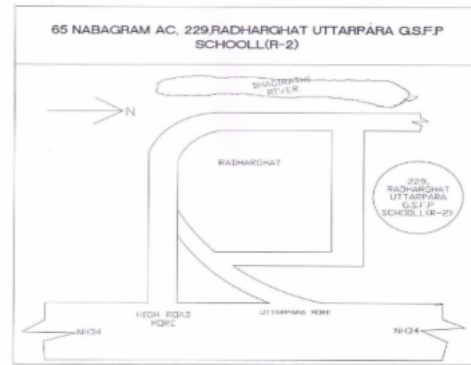

নির্বাচক নিবন্ধন আধিকারিকের স্বাক্ষর

Nazri Naksha

Google Map View

Polling Station Building Front View

Polling Station Front View

Cad View

Key MAP View

|  |                  |   |                  |   |                  |
|--|------------------|---|------------------|---|------------------|
| 1<br>নাম : শ্যামল দাস<br>পিতার নাম: সুকুমার দাস<br>বাড়ির নং : n0228<br>বয়স : 62 লিঙ্গ : পুরুষ                          | WB/10/063/276205 | 2<br>নাম : বার্নী চন্দ্র<br>স্বামীর নাম: প্রদীপ চন্দ্র<br>বাড়ির নং : n0144<br>বয়স : 56 লিঙ্গ : মহিলা          | JRG3124591       | 3<br>নাম : জয়া দাস<br>স্বামীর নাম: শ্যামল দাস<br>বাড়ির নং : n0229<br>বয়স : 56 লিঙ্গ : মহিলা                      | SAF1092162       |
| 4<br>নাম : পিন্টু হালদার<br>পিতার নাম: নিখিল হালদার<br>বাড়ির নং : n0312<br>বয়স : 37 লিঙ্গ : পুরুষ                      | SAF0932582       | 5<br>নাম : জ্যোতি দাস<br>পিতার নাম: শ্যামল দাস<br>বাড়ির নং : n0228<br>বয়স : 28 লিঙ্গ : মহিলা                  | SAF1940253       | 6<br>নাম : প্রদীপ কুমার চন্দ্র<br>পিতার নাম: মত মুণাল কান্তি চন্দ্র<br>বাড়ির নং : n0144<br>বয়স : 64 লিঙ্গ : পুরুষ | SAF2528586       |
| 7<br>নাম : সুরস দাস<br>পিতার নাম: শ্যামল দাস<br>বাড়ির নং : n0228<br>বয়স : 34 লিঙ্গ : পুরুষ                             | SAF1248889       | 8<br>নাম : প্রনব কুমার চন্দ্র<br>পিতার নাম: মুনাল কান্তি চন্দ্র<br>বাড়ির নং : n0144<br>বয়স : 68 লিঙ্গ : পুরুষ | SAF2931129       | 9<br>নাম : কৌশিক প্রামানিক<br>পিতার নাম: শম্ভুনাথ প্রামানিক<br>বাড়ির নং : n0241<br>বয়স : 33 লিঙ্গ : পুরুষ         | SAF1452309       |
| 10<br>নাম : মৌমিতা দেবনাথ (ব্যানার্জী)<br>স্বামীর নাম: দেবশীষ ব্যানার্জী<br>বাড়ির নং : n0254<br>বয়স : 39 লিঙ্গ : মহিলা | DTN2905339       | 11<br>নাম : শর্মিষ্ঠা রায়<br>পিতার নাম: মনোজ কুমার রায়<br>বাড়ির নং : এন0289<br>বয়স : 21 লিঙ্গ : মহিলা       | SAF2929693       | 12<br>নাম : চুমকি কুম্ভু দে<br>স্বামীর নাম: মৃত্যঞ্জয় দে<br>বাড়ির নং : N 0140<br>বয়স : 30 লিঙ্গ : মহিলা          | SAF2019123       |
| 13<br>নাম : মৌসুমী ঘোষ<br>স্বামীর নাম: অমিত ঘোষ<br>বাড়ির নং : নং 133<br>বয়স : 25 লিঙ্গ : মহিলা                         | SAF2643401       | 14<br>নাম : বানী ঘোষ<br>স্বামীর নাম: অনন্ত ঘোষ<br>বাড়ির নং : n0133<br>বয়স : 55 লিঙ্গ : মহিলা                  | WB/10/063/066127 | 15<br>নাম : অমিত ঘোষ<br>পিতার নাম: অনন্ত কুমার ঘোষ<br>বাড়ির নং : n0133<br>বয়স : 35 লিঙ্গ : পুরুষ                  | SAF1249259       |
| 16<br>নাম : বিশ্বনাথ কর<br>পিতার নাম: পঞ্চানন কর<br>বাড়ির নং : n0001<br>বয়স : 65 লিঙ্গ : পুরুষ                         | JRG3123635       | 17<br>নাম : অর্চিতা কর মুখার্জী<br>স্বামীর নাম: বিশ্বনাথ কর<br>বাড়ির নং : n0001<br>বয়স : 50 লিঙ্গ : মহিলা     | WB/10/063/585690 | 18<br>নাম : মধুমিতা দাস<br>স্বামীর নাম: প্রতীক দাস<br>বাড়ির নং : রাধারঘাট<br>বয়স : 27 লিঙ্গ : মহিলা               | WOB1886266       |
| 19<br>নাম : আশুত কর<br>পিতার নাম: বিশ্বনাথ কর<br>বাড়ির নং : এন0001<br>বয়স : 23 লিঙ্গ : পুরুষ                           | SAF2733285       | 20<br>নাম : গীতা কর্মকার<br>স্বামীর নাম: গৌরব কর্মকার<br>বাড়ির নং : n0172<br>বয়স : 43 লিঙ্গ : মহিলা           | RDH1750611       | 21<br>নাম : শর্মিষ্ঠা কর্মকার<br>পিতার নাম: সমর কর্মকার<br>বাড়ির নং : n0268<br>বয়স : 28 লিঙ্গ : মহিলা             | SAF1940436       |
| 22<br>নাম : সুপ্রিয় কর্মকার<br>পিতার নাম: সমর কর্মকার<br>বাড়ির নং : n0257<br>বয়স : 30 লিঙ্গ : পুরুষ                   | SAF1746775       | 23<br>নাম : তনুশ্রী চক্রবর্তী<br>স্বামীর নাম: সোম নাথ চক্রবর্তী<br>বাড়ির নং : n0172<br>বয়স : 44 লিঙ্গ : মহিলা | SAF0924076       | 24<br>নাম : শুভেন্দু কর্মকার<br>পিতার নাম: সমর কর্মকার<br>বাড়ির নং : n0255<br>বয়স : 32 লিঙ্গ : পুরুষ              | SAF1746759       |
| 25<br>নাম : সৌমেন কর্মকার<br>পিতার নাম: শ্যামল কর্মকার<br>বাড়ির নং : n0011<br>বয়স : 42 লিঙ্গ : পুরুষ                   | JRG3123676       | 26<br>নাম : সুমিত্রা কর্মকার<br>স্বামীর নাম: গৌতম কর্মকার<br>বাড়ির নং : n0172<br>বয়স : 65 লিঙ্গ : মহিলা       | WB/10/063/066004 | 27<br>নাম : সোমনাথ চক্রবর্তী<br>পিতার নাম: হীরালাল চক্রবর্তী<br>বাড়ির নং : n0172<br>বয়স : 51 লিঙ্গ : পুরুষ        | WB/10/063/066151 |
| 28<br>নাম : সমর কর্মকার<br>পিতার নাম: বলাই কর্মকার<br>বাড়ির নং : n0268<br>বয়স : 55 লিঙ্গ : পুরুষ                       | WB/10/063/060003 | 29<br>নাম : লক্ষী কর্মকার<br>স্বামীর নাম: সমর কর্মকার<br>বাড়ির নং : n0269<br>বয়স : 48 লিঙ্গ : মহিলা           | SAF3006210       | 30<br>নাম : সোনালী কর্মকার (মন্ডল)<br>স্বামীর নাম: শুভেন্দু কর্মকার<br>বাড়ির নং : n0256<br>বয়স : 32 লিঙ্গ : মহিলা | SAF1746767       |